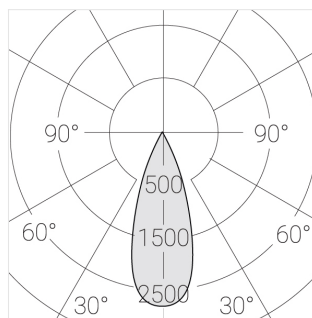

Встраиваемый гипсовый светильник

Зенит
Светотехническое производство

Twins Lens A25 16W 927 D36° triac

ze11042377

220-240 В

IP20

Ra >90

3 SDCM

Технические характеристики

Размеры: 232x137x70 мм

Двухмодульный светильник

Корпус: Гипс

Источник света: LED

Класс электробезопасности: II

Степень защиты: IP20

Номинальная мощность: 17.2 Вт