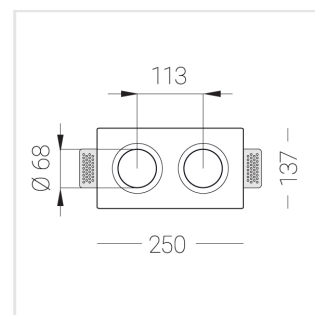

Встраиваемый гипсовый светильник

Зенит
Светотехническое производство

Twins Lens A25 16W 927 D36° triac

ze11042377

220-240 В

IP20

Ra >90

3 SDCM

Комплектация

Корпус	1
Световой модуль	2
Блок питания	1
Крепежный элемент	2
Винт M5x6	4
Саморез	2
ГроверD5	4
Присоска	1

Производитель оставляет за собой право вносить изменения в комплектацию светильника.

Технические характеристики

Размеры: 232x137x70 мм

Двухмодульный светильник

Корпус: Гипс

Источник света: LED

Класс электробезопасности: II

Степень защиты: IP20

Номинальная мощность: 17.2 Вт