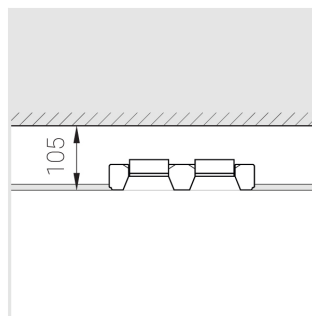

Встраиваемый гипсовый светильник

Зенит
Светотехническое производство

Twins Lens A25 16W 927 D36° triac

ze11042377

220-240 В

IP20

Ra >90

3 SDCM

Комплектация

Корпус	1
Световой модуль	2
Блок питания	1
Крепежный элемент	2
Винт M5x6	4
Саморез	2
ГроверD5	4
Присоска	1

Производитель оставляет за собой право вносить изменения в комплектацию светильника.

Технические характеристики

Размеры: 232x137x70 мм

Двухмодульный светильник

Корпус: Гипс

Источник света: LED

Класс электробезопасности: II

Степень защиты: IP20

Номинальная мощность: 17.2 Вт

Световой поток светильника*: 1272 лм

Светоотдача*: 74 лм/Вт

Цветовая температура*: 2700 К

Индекс цветопередачи*: Ra >90

Стабильность цветовой температуры*: 3 SDCM

cos *: 0.96

Блок питания**: Драйвер в комплекте

Все параметры, отмеченные *, являются расчетными значениями. Зенит использует проверенные и испытанные компоненты от ведущих поставщиков. Тем не менее допускается наличие отдельных сбоев связанных с технологией светодиодов в течение срока службы продукта.

** — производитель оставляет за собой право замены блока питания на аналогичный, имеющий те же характеристики.