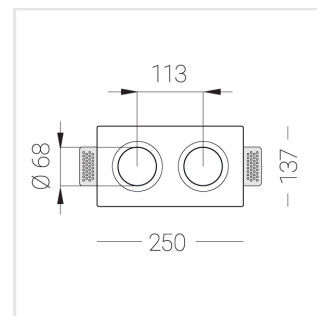

Встраиваемый гипсовый светильник

Зенит
Светотехническое производство

Twins Lens A25 16W 930 D36° triac

ze11042383

EAC 220-240 В  IP20 Ra >90 3 SDCM

Комплектация

Корпус	1
Световой модуль	2
Блок питания	1
Крепежный элемент	2
Винт M5x6	4
Саморез	2
ГроверD5	4
Присоска	1

Производитель оставляет за собой право вносить изменения в комплектацию светильника.

Технические характеристики

Размеры: 232x137x70 мм

Двухмодульный светильник

Корпус: Гипс

Источник света: LED

Класс электробезопасности: II

Степень защиты: IP20

Номинальная мощность: 17.2 Вт

Световой поток светильника*: 1354 лм

Светоотдача*: 79 лм/Вт

Цветовая температура*: 3000 К

Индекс цветопередачи*: Ra >90

Стабильность цветовой температуры*: 3 SDCM