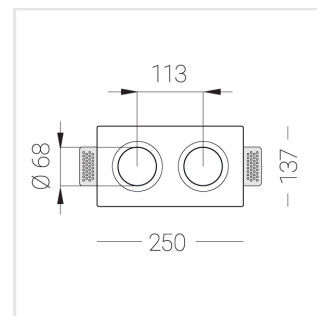

Встраиваемый гипсовый светильник

Зенит
Светотехническое производство

Twins Lens A25 12W 940 D24° triac

ze11042385

EAC 220-240 В  IP20 Ra >90 3 SDCM

Комплектация

Корпус	1
Световой модуль	2
Блок питания	1
Крепежный элемент	2
Винт M5x6	4
Саморез	2
ГроверD5	4
Присоска	1

Производитель оставляет за собой право вносить изменения в комплектацию светильника.

Технические характеристики

Размеры: 232x137x70 мм

Двухмодульный светильник

Корпус: Гипс

Источник света: LED

Класс электробезопасности: II

Степень защиты: IP20

Номинальная мощность: 13.7 Вт

Световой поток светильника*: 1054 лм

Светоотдача*: 77 лм/Вт

Цветовая температура*: 4000 К

Индекс цветопередачи*: Ra >90

Стабильность цветовой температуры*: 3 SDCM