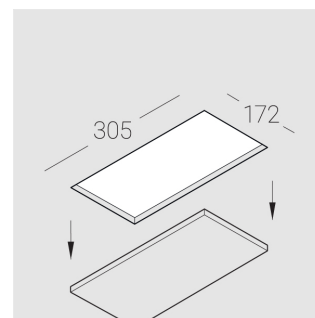

Встраиваемый гипсовый светильник

Зенит
Светотехническое производство

Twins Lens R25 12W 830 D36° triac

ze11042392

220-240 В

IP20

Ra >80

3 SDCM

Комплектация

Корпус	1
Световой модуль	2
Блок питания	1
Крепежный элемент	2
Винт M5x6	4
Саморез	2
ГроверD5	4
Присоска	1

Производитель оставляет за собой право вносить изменения в комплектацию светильника.

Технические характеристики

Размеры: 300x167x70 мм

Двухмодульный светильник

Корпус: Гипс

Источник света: LED

Класс электробезопасности: II

Степень защиты: IP20

Номинальная мощность: 13.7 Вт

Световой поток светильника*: 1252 лм

Светоотдача*: 91 лм/Вт

Цветовая температура*: 3000 К

Индекс цветопередачи*: Ra >80

Стабильность цветовой температуры*: 3 SDCM

cos *: 0.96

Блок питания**: Драйвер в комплекте

Все параметры, отмеченные *, являются расчетными значениями. Зенит использует проверенные и испытанные компоненты от ведущих поставщиков. Тем не менее допускается наличие отдельных сбоев связанных с технологией светодиодов в течение срока службы продукта.

** — производитель оставляет за собой право замены блока питания на аналогичный, имеющий те же характеристики.