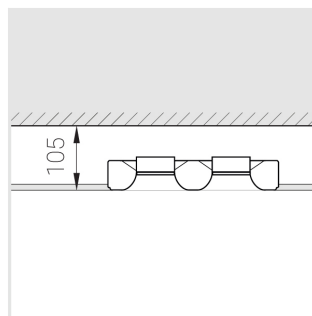

Встраиваемый гипсовый светильник

Зенит
Светотехническое производство

Twins Lens R25 12W 830 D36° triac

ze11042392

220-240 В

IP20

Ra >80

3 SDCM

Технические характеристики

Размеры: 300x167x70 мм

Двухмодульный светильник

Корпус: Гипс

Источник света: LED

Класс электробезопасности: II

Степень защиты: IP20

Номинальная мощность: 13.7 Вт