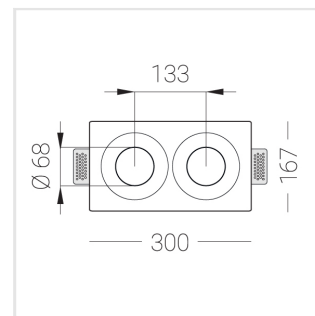

Встраиваемый гипсовый светильник

Зенит
Светотехническое производство

Twins Lens R25 12W 830 D36° triac

ze11042392

220-240 В

IP20

Ra >80

3 SDCM

Комплектация

Корпус	1
Световой модуль	2
Блок питания	1
Крепежный элемент	2
Винт M5x6	4
Саморез	2
ГроверD5	4
Присоска	1

Производитель оставляет за собой право вносить изменения в комплектацию светильника.

Технические характеристики

Размеры: 300x167x70 мм

Двухмодульный светильник

Корпус: Гипс

Источник света: LED

Класс электробезопасности: II

Степень защиты: IP20

Номинальная мощность: 13.7 Вт