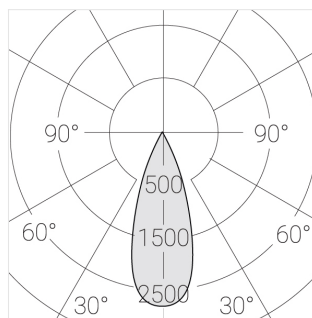

Встраиваемый гипсовый светильник

Зенит
Светотехническое производство

Twins Lens R25 12W 830 D36° triac

ze11042392

220-240 В

IP20

Ra >80

3 SDCM

Технические характеристики

Размеры: 300x167x70 мм

Двухмодульный светильник

Корпус: Гипс

Источник света: LED

Класс электробезопасности: II

Степень защиты: IP20

Номинальная мощность: 13.7 Вт