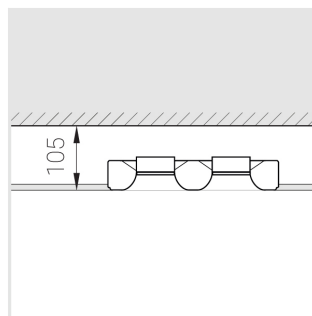

Встраиваемый гипсовый светильник

Зенит
Светотехническое производство

Twins Lens R25 16W 830 D24° triac

ze11042394

220-240 В

IP20

Ra >80

3 SDCM

Технические характеристики

Размеры: 300x167x70 мм

Двухмодульный светильник

Корпус: Гипс

Источник света: LED

Класс электробезопасности: II

Степень защиты: IP20

Номинальная мощность: 17.2 Вт