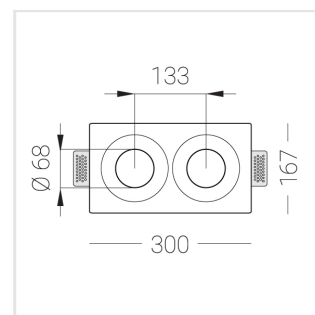

Комплектация

Корпус	1
Световой модуль	2
Блок питания	1
Крепежный элемент	2
Винт M5x6	4
Саморез	2
ГроверD5	4
Присоска	1

Производитель оставляет за собой право вносить изменения в комплектацию светильника.

Технические характеристики

Размеры: 300x167x70 мм

Двухмодульный светильник

Корпус: Гипс

Источник света: LED

Класс электробезопасности: II

Степень защиты: IP20

Номинальная мощность: 17.2 Вт