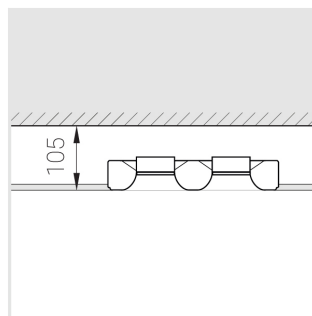

Встраиваемый гипсовый светильник

Зенит
Светотехническое производство

Twins Lens R25 16W 830 D36° triac

ze11042395

ЕАС

220-240 В

IP20

Ra >80

3 SDCM

Комплектация

Корпус	1
Световой модуль	2
Блок питания	1
Крепежный элемент	2
Винт М5х6	4
Саморез	2
ГроверD5	4
Присоска	1

Производитель оставляет за собой право вносить изменения в комплектацию светильника.

Технические характеристики

Размеры: 300x167x70 мм

Двухмодульный светильник

Корпус: Гипс

Источник света: LED

Класс электробезопасности: II

Степень защиты: IP20

Номинальная мощность: 17.2 Вт

Световой поток светильника*: 1594 лм

Светоотдача*: 93 лм/Вт

Цветовая температура*: 3000 К

Индекс цветопередачи*: Ra >80

Стабильность цветовой температуры*: 3 SDCM

cos *: 0.96

Блок питания**: Драйвер в комплекте

Все параметры, отмеченные *, являются расчетными значениями. Зенит использует проверенные и испытанные компоненты от ведущих поставщиков. Тем не менее допускается наличие отдельных сбоев связанных с технологией светодиодов в течение срока службы продукта.

** — производитель оставляет за собой право замены блока питания на аналогичный, имеющий те же характеристики.