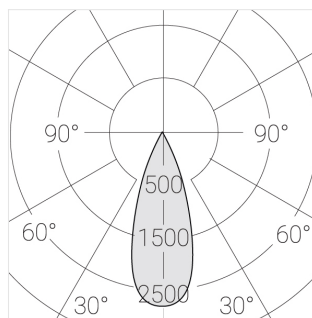

Встраиваемый гипсовый светильник

Зенит
Светотехническое производство

Twins Lens R25 16W 830 D36° triac

ze11042395

ЕАС

220-240 В

IP20

Ra >80

3 SDCM

Комплектация

Корпус	1
Световой модуль	2
Блок питания	1
Крепежный элемент	2
Винт М5х6	4
Саморез	2
ГроверD5	4
Присоска	1

Производитель оставляет за собой право вносить изменения в комплектацию светильника.

Технические характеристики

Размеры: 300x167x70 мм

Двухмодульный светильник

Корпус: Гипс

Источник света: LED

Класс электробезопасности: II

Степень защиты: IP20

Номинальная мощность: 17.2 Вт

Световой поток светильника*: 1594 лм

Светоотдача*: 93 лм/Вт

Цветовая температура*: 3000 К

Индекс цветопередачи*: Ra >80

Стабильность цветовой температуры*: 3 SDCM

cos *: 0.96

Блок питания**: Драйвер в комплекте

Все параметры, отмеченные *, являются расчетными значениями. Зенит использует проверенные и испытанные компоненты от ведущих поставщиков. Тем не менее допускается наличие отдельных сбоев связанных с технологией светодиодов в течение срока службы продукта.

** — производитель оставляет за собой право замены блока питания на аналогичный, имеющий те же характеристики.