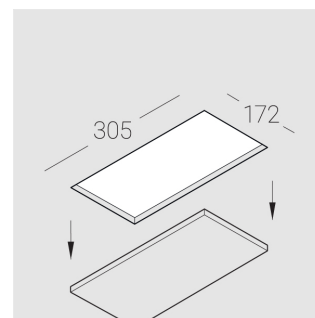

3 SDCM

Комплектация

Корпус	1
Световой модуль	2
Блок питания	1
Крепежный элемент	2
Винт М5х6	4
Саморез	2
ГроверD5	4
Присоска	1

Производитель оставляет за собой право вносить изменения в комплектацию светильника.

Технические характеристики

Размеры: 300x167x70 мм

Двухмодульный светильник

Корпус: Гипс

Источник света: LED

Класс электробезопасности: II

Степень защиты: IP20

Номинальная мощность: 17.2 Вт