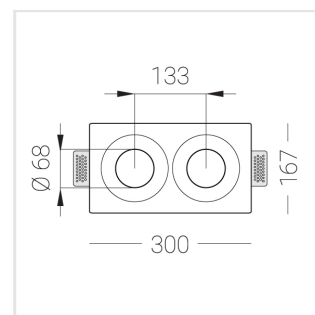

3 SDCM

Комплектация

Корпус	1
Световой модуль	2
Блок питания	1
Крепежный элемент	2
Винт М5х6	4
Саморез	2
ГроверD5	4
Присоска	1

Производитель оставляет за собой право вносить изменения в комплектацию светильника.

Технические характеристики

Размеры: 300x167x70 мм

Двухмодульный светильник

Корпус: Гипс

Источник света: LED

Класс электробезопасности: II

Степень защиты: IP20

Номинальная мощность: 17.2 Вт