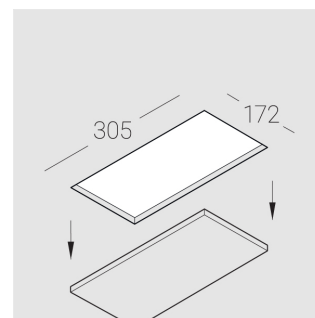

Встраиваемый гипсовый светильник

Зенит
Светотехническое производство

Twins Lens R25 12W 930 D24° triac

ze11042409

220-240 В

IP20

Ra >90

3 SDCM

Комплектация

Корпус	1
Световой модуль	2
Блок питания	1
Крепежный элемент	2
Винт M5x6	4
Саморез	2
ГроверD5	4
Присоска	1

Производитель оставляет за собой право вносить изменения в комплектацию светильника.

Технические характеристики

Размеры: 300x167x70 мм

Двухмодульный светильник

Корпус: Гипс

Источник света: LED

Класс электробезопасности: II

Степень защиты: IP20

Номинальная мощность: 13.7 Вт

Световой поток светильника*: 986 лм

Светоотдача*: 72 лм/Вт

Цветовая температура*: 3000 К

Индекс цветопередачи*: Ra >90

Стабильность цветовой температуры*: 3 SDCM

cos *: 0.96

Блок питания**: Драйвер в комплекте

Все параметры, отмеченные *, являются расчетными значениями. Зенит использует проверенные и испытанные компоненты от ведущих поставщиков. Тем не менее допускается наличие отдельных сбоев связанных с технологией светодиодов в течение срока службы продукта.

** — производитель оставляет за собой право замены блока питания на аналогичный, имеющий те же характеристики.