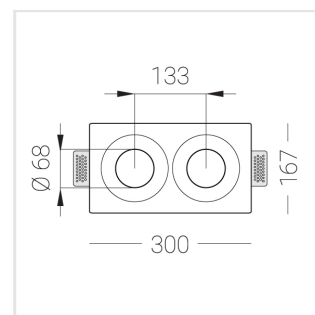

## Комплектация

Корпус	1
Световой модуль	2
Блок питания	1
Крепежный элемент	2
Винт M5x6	4
Саморез	2
ГроверD5	4
Присоска	1

Производитель оставляет за собой право вносить изменения в комплектацию светильника.

## Технические характеристики

Размеры: 300x167x70 мм

Двухмодульный светильник

Корпус: Гипс

Источник света: LED

Класс электробезопасности: II

Степень защиты: IP20

Номинальная мощность: 13.7 Вт