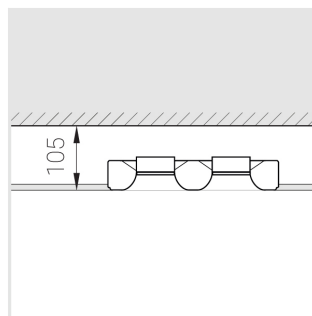

# Встраиваемый гипсовый светильник

**Зенит**  
Светотехническое производство

Twins Lens R25 12W 930 D24° triac

ze11042409

220-240 В

IP20

Ra >90

3 SDCM

## Технические характеристики

Размеры: 300x167x70 мм

Двухмодульный светильник

Корпус: Гипс

Источник света: LED

Класс электробезопасности: II

Степень защиты: IP20

Номинальная мощность: 13.7 Вт