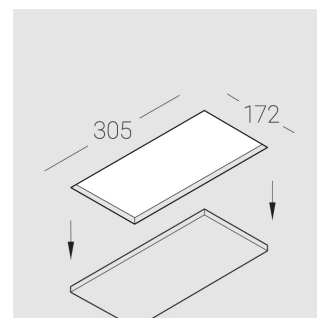

Встраиваемый гипсовый светильник

Зенит
Светотехническое производство

Twins Lens R25 16W 930 D24° triac

ze11042412

220-240 В

IP20

Ra >90

3 SDCM

Комплектация

Корпус	1
Световой модуль	2
Блок питания	1
Крепежный элемент	2
Винт M5x6	4
Саморез	2
ГроверD5	4
Присоска	1

Производитель оставляет за собой право вносить изменения в комплектацию светильника.

Технические характеристики

Размеры: 300x167x70 мм

Двухмодульный светильник

Корпус: Гипс

Источник света: LED

Класс электробезопасности: II

Степень защиты: IP20

Номинальная мощность: 17.2 Вт

Световой поток светильника*: 1256 лм

Светоотдача*: 73 лм/Вт

Цветовая температура*: 3000 К

Индекс цветопередачи*: Ra >90

Стабильность цветовой температуры*: 3 SDCM

cos *: 0.96

Блок питания**: Драйвер в комплекте

Все параметры, отмеченные *, являются расчетными значениями. Зенит использует проверенные и испытанные компоненты от ведущих поставщиков. Тем не менее допускается наличие отдельных сбоев связанных с технологией светодиодов в течение срока службы продукта.

** — производитель оставляет за собой право замены блока питания на аналогичный, имеющий те же характеристики.