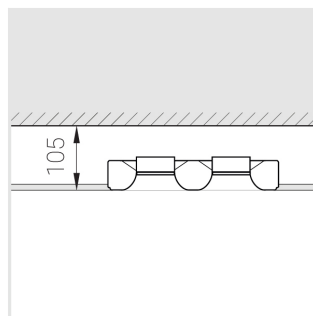

Встраиваемый гипсовый светильник

Зенит
Светотехническое производство

Twins Lens R25 16W 930 D24° triac

ze11042412

220-240 В

IP20

Ra >90

3 SDCM

Технические характеристики

Размеры: 300x167x70 мм

Двухмодульный светильник

Корпус: Гипс

Источник света: LED

Класс электробезопасности: II

Степень защиты: IP20

Номинальная мощность: 17.2 Вт