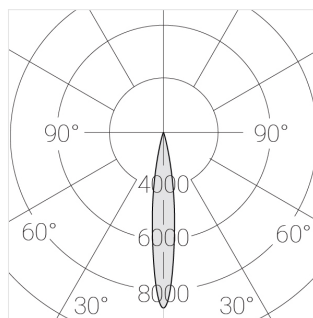

Встраиваемый гипсовый светильник

Зенит
Светотехническое производство

Twins Lens R25 16W 930 D24° triac

ze11042412

220-240 В

IP20

Ra >90

3 SDCM

Технические характеристики

Размеры: 300x167x70 мм

Двухмодульный светильник

Корпус: Гипс

Источник света: LED

Класс электробезопасности: II

Степень защиты: IP20

Номинальная мощность: 17.2 Вт