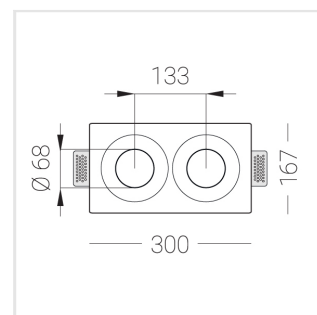

Комплектация

Корпус	1
Световой модуль	2
Блок питания	1
Крепежный элемент	2
Винт M5x6	4
Саморез	2
ГроверD5	4
Присоска	1

Производитель оставляет за собой право вносить изменения в комплектацию светильника.

Технические характеристики

Размеры: 300x167x70 мм

Двухмодульный светильник

Корпус: Гипс

Источник света: LED

Класс электробезопасности: II

Степень защиты: IP20

Номинальная мощность: 17.2 Вт