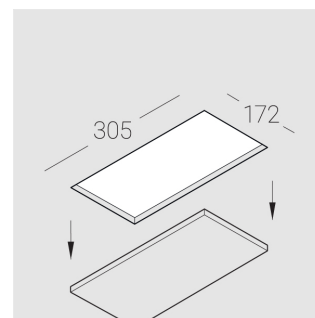

Встраиваемый гипсовый светильник

Зенит
Светотехническое производство

Twins Lens R25 16W 930 D36° triac

ze11042413

220-240 В

IP20

Ra >90

3 SDCM

Комплектация

Корпус	1
Световой модуль	2
Блок питания	1
Крепежный элемент	2
Винт М5х6	4
Саморез	2
ГроверD5	4
Присоска	1

Производитель оставляет за собой право вносить изменения в комплектацию светильника.

Технические характеристики

Размеры: 300x167x70 мм

Двухмодульный светильник

Корпус: Гипс

Источник света: LED

Класс электробезопасности: II

Степень защиты: IP20

Номинальная мощность: 17.2 Вт

Световой поток светильника*: 1354 лм

Светоотдача*: 79 лм/Вт

Цветовая температура*: 3000 К

Индекс цветопередачи*: Ra >90

Стабильность цветовой температуры*: 3 SDCM

cos *: 0.96

Блок питания**: Драйвер в комплекте

Все параметры, отмеченные *, являются расчетными значениями. Зенит использует проверенные и испытанные компоненты от ведущих поставщиков. Тем не менее допускается наличие отдельных сбоев связанных с технологией светодиодов в течение срока службы продукта.

** — производитель оставляет за собой право замены блока питания на аналогичный, имеющий те же характеристики.