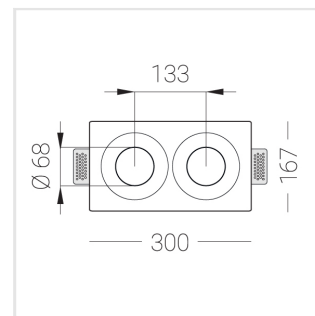

Комплектация

Корпус	1
Световой модуль	2
Блок питания	1
Крепежный элемент	2
Винт М5х6	4
Саморез	2
ГроверD5	4
Присоска	1

Производитель оставляет за собой право вносить изменения в комплектацию светильника.

Технические характеристики

Размеры: 300x167x70 мм

Двухмодульный светильник

Корпус: Гипс

Источник света: LED

Класс электробезопасности: II

Степень защиты: IP20

Номинальная мощность: 17.2 Вт