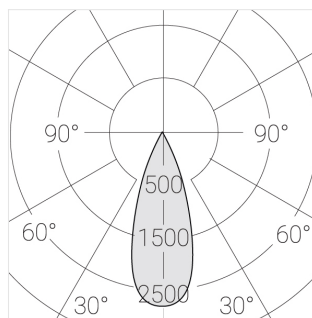

Встраиваемый гипсовый светильник

Зенит
Светотехническое производство

Twins Lens R25 16W 930 D36° triac

ze11042413

220-240 В

IP20

Ra >90

3 SDCM

Технические характеристики

Размеры: 300x167x70 мм

Двухмодульный светильник

Корпус: Гипс

Источник света: LED

Класс электробезопасности: II

Степень защиты: IP20

Номинальная мощность: 17.2 Вт