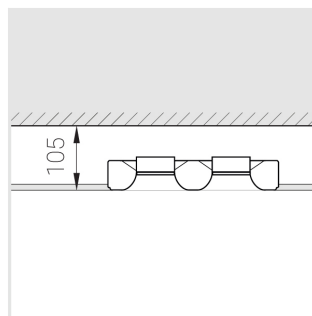

Встраиваемый гипсовый светильник

Зенит
Светотехническое производство

Twins Lens R25 16W 930 D36° triac

ze11042413

220-240 В

IP20

Ra >90

3 SDCM

Технические характеристики

Размеры: 300x167x70 мм

Двухмодульный светильник

Корпус: Гипс

Источник света: LED

Класс электробезопасности: II

Степень защиты: IP20

Номинальная мощность: 17.2 Вт