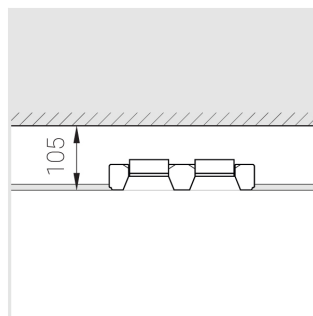

Встраиваемый гипсовый светильник

Зенит
Светотехническое производство

Twins Lens A25 12W 830 D24° IP44/20 triac

ze11042451

220-240 В

IP44

Ra >80

3 SDCM

Комплектация

Корпус	1
Световой модуль	2
Блок питания	1
Крепежный элемент	2
Винт M5x6	4
Саморез	2
ГроверD5	4
Присоска	1

Производитель оставляет за собой право вносить изменения в комплектацию светильника.

Технические характеристики

Размеры: 232x137x70 мм

Двухмодульный светильник

Корпус: Гипс

Источник света: LED

Класс электробезопасности: II

Степень защиты: IP44

Номинальная мощность: 13.7 Вт

Световой поток светильника*: 1160 лм

Светоотдача*: 84 лм/Вт

Цветовая температура*: 3000 К

Индекс цветопередачи*: Ra >80

Стабильность цветовой температуры*: 3 SDCM

cos *: 0.96

Блок питания**: Драйвер в комплекте

Все параметры, отмеченные *, являются расчетными значениями. Зенит использует проверенные и испытанные компоненты от ведущих поставщиков. Тем не менее допускается наличие отдельных сбоев связанных с технологией светодиодов в течение срока службы продукта.

** — производитель оставляет за собой право замены блока питания на аналогичный, имеющий те же характеристики.