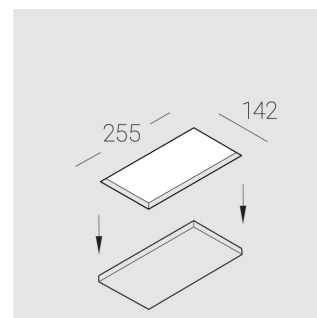

Встраиваемый гипсовый светильник

Зенит
Светотехническое производство

Twins Lens A25 12W 830 D24° IP44/20 triac

ze11042451

220-240 В

IP44

Ra >80

3 SDCM

Комплектация

Корпус	1
Световой модуль	2
Блок питания	1
Крепежный элемент	2
Винт M5x6	4
Саморез	2
ГроверD5	4
Присоска	1

Производитель оставляет за собой право вносить изменения в комплектацию светильника.

Технические характеристики

Размеры: 232x137x70 мм

Двухмодульный светильник

Корпус: Гипс

Источник света: LED

Класс электробезопасности: II

Степень защиты: IP44

Номинальная мощность: 13.7 Вт

Световой поток светильника*: 1160 лм

Светоотдача*: 84 лм/Вт

Цветовая температура*: 3000 К

Индекс цветопередачи*: Ra >80

Стабильность цветовой температуры*: 3 SDCM

cos *: 0.96

Блок питания**: Драйвер в комплекте

Все параметры, отмеченные *, являются расчетными значениями. Зенит использует проверенные и испытанные компоненты от ведущих поставщиков. Тем не менее допускается наличие отдельных сбоев связанных с технологией светодиодов в течение срока службы продукта.

** — производитель оставляет за собой право замены блока питания на аналогичный, имеющий те же характеристики.