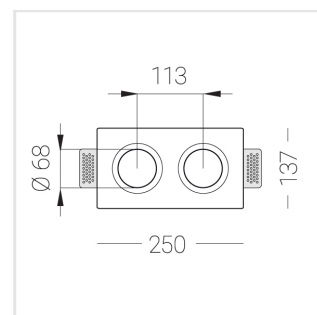

## Комплектация

Корпус	1
Световой модуль	2
Блок питания	1
Крепежный элемент	2
Винт M5x6	4
Саморез	2
ГроверD5	4
Присоска	1

Производитель оставляет за собой право вносить изменения в комплектацию светильника.

## Технические характеристики

Размеры: 232x137x70 мм

Двухмодульный светильник

Корпус: Гипс

Источник света: LED

Класс электробезопасности: II

Степень защиты: IP44

Номинальная мощность: 13.7 Вт