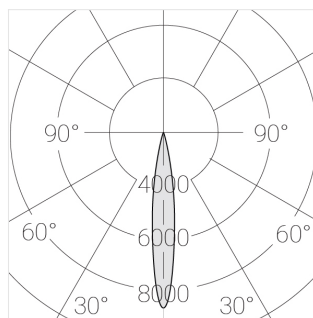

# Встраиваемый гипсовый светильник

**Зенит**  
Светотехническое производство

Twins Lens A25 12W 830 D24° IP44/20 triac

ze11042451

220-240 В

IP44

Ra >80

3 SDCM

## Технические характеристики

Размеры: 232x137x70 мм

Двухмодульный светильник

Корпус: Гипс

Источник света: LED

Класс электробезопасности: II

Степень защиты: IP44

Номинальная мощность: 13.7 Вт