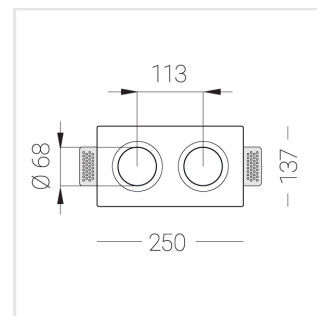

## Комплектация

Корпус	1
Световой модуль	2
Блок питания	1
Крепежный элемент	2
Винт M5x6	4
Саморез	2
ГроверD5	4
Присоска	1

Производитель оставляет за собой право вносить изменения в комплектацию светильника.

## Технические характеристики

Размеры: 232x137x70 мм

Двухмодульный светильник

Корпус: Гипс

Источник света: LED

Класс электробезопасности: II

Степень защиты: IP44

Номинальная мощность: 17.2 Вт