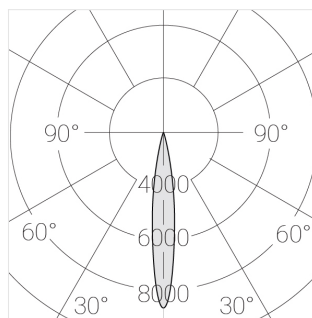

Встраиваемый гипсовый светильник

Зенит
Светотехническое производство

Twins Lens A25 12W 930 D24° IP44/20 triac

ze11042469

EAC 220-240 В  IP44 Ra >90 3 SDCM

Комплектация

Корпус	1
Световой модуль	2
Блок питания	1
Крепежный элемент	2
Винт M5x6	4
Саморез	2
ГроверD5	4
Присоска	1

Производитель оставляет за собой право вносить изменения в комплектацию светильника.

Технические характеристики

Размеры: 232x137x70 мм

Двухмодульный светильник

Корпус: Гипс

Источник света: LED

Класс электробезопасности: II

Степень защиты: IP44

Номинальная мощность: 13.7 Вт

Световой поток светильника*: 986 лм

Светоотдача*: 72 лм/Вт

Цветовая температура*: 3000 К

Индекс цветопередачи*: Ra >90

Стабильность цветовой температуры*: 3 SDCM