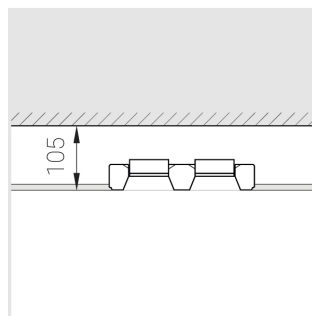

Встраиваемый гипсовый светильник

Зенит
Светотехническое производство

Twins Lens A25 12W 930 D24° IP44/20 triac

ze11042469

EAC 220-240 В  IP44 Ra >90 3 SDCM

Комплектация

Корпус	1
Световой модуль	2
Блок питания	1
Крепежный элемент	2
Винт M5x6	4
Саморез	2
ГроверD5	4
Присоска	1

Производитель оставляет за собой право вносить изменения в комплектацию светильника.

Технические характеристики

Размеры: 232x137x70 мм

Двухмодульный светильник

Корпус: Гипс

Источник света: LED

Класс электробезопасности: II