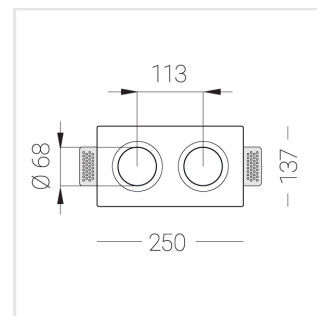

Встраиваемый гипсовый светильник

Зенит
Светотехническое производство

Twins Lens A25 12W 930 D24° IP44/20 triac

ze11042469

EAC 220-240 В  IP44 Ra >90 3 SDCM

Комплектация

Корпус	1
Световой модуль	2
Блок питания	1
Крепежный элемент	2
Винт M5x6	4
Саморез	2
ГроверD5	4
Присоска	1

Производитель оставляет за собой право вносить изменения в комплектацию светильника.

Технические характеристики

Размеры: 232x137x70 мм

Двухмодульный светильник

Корпус: Гипс

Источник света: LED

Класс электробезопасности: II

Степень защиты: IP44

Номинальная мощность: 13.7 Вт

Световой поток светильника*: 986 лм

Светоотдача*: 72 лм/Вт

Цветовая температура*: 3000 К

Индекс цветопередачи*: Ra >90

Стабильность цветовой температуры*: 3 SDCM