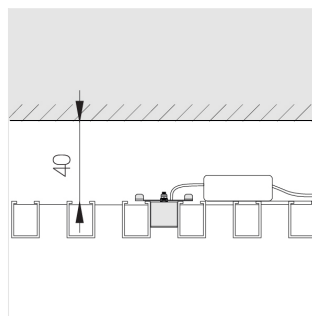

Встраиваемый светильник в реечный потолок

Зенит
Светотехническое производство

Onli 32 Rail IN Black L600 7W 830

ze14010001

EAC

220-240 В

IP20

Ra >80

3 SDCM

Комплектация

Блок питания

1

Производитель оставляет за собой право вносить изменения в комплектацию светильника.

Технические характеристики

Светильник линейной формы

Корпус:

Алюминий

Источник света:

LED

Класс электробезопасности:

I

Степень защиты:

IP20

Номинальная мощность:

7.1 Вт

Световой поток светильника*:

861 лм

Светоотдача*:

121.2676056338 лм/Вт

Цветовая температура*:

3000 К

Индекс цветопередачи*:

Ra >80

Стабильность цветовой температуры*:

3 SDCM

cos *:

0.95

Блок питания**:

KGP LC35W150-700 NFC

Все параметры, отмеченные *, являются расчетными значениями. Зенит использует проверенные и испытанные компоненты от ведущих поставщиков. Тем не менее допускается наличие отдельных слоев связанных с технологией светодиодов в течение срока службы продукта.

** — производитель оставляет за собой право замены блока питания на аналогичный, имеющий те же характеристики.