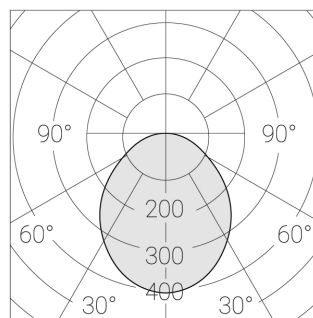

Встраиваемый светильник в реечный потолок

Зенит
Светотехническое производство

Onli 32 Rail IN Black L600 7W 930

ze14010004

EAC

220-240 В

IP20

Ra >90

3 SDCM

Комплектация

Блок питания

1

Производитель оставляет за собой право вносить изменения в комплектацию светильника.

Технические характеристики

Светильник линейной формы

Корпус:

Алюминий

Источник света:

LED

Класс электробезопасности:

I

Степень защиты:

IP20

Номинальная мощность:

7.1 Вт

Световой поток светильника*:

742 лм

Светоотдача*:

104.50704225352 лм/Вт

Цветовая температура*:

3000 К

Индекс цветопередачи*:

Ra >90

Стабильность цветовой температуры*:

3 SDCM

cos *:

0.95

Блок питания**:

KGP LC35W150-700 NFC

Все параметры, отмеченные *, являются расчетными значениями. Зенит использует проверенные и испытанные компоненты от ведущих поставщиков. Тем не менее допускается наличие отдельных слоев связанных с технологией светодиодов в течение срока службы продукта.

** — производитель оставляет за собой право замены блока питания на аналогичный, имеющий те же характеристики.