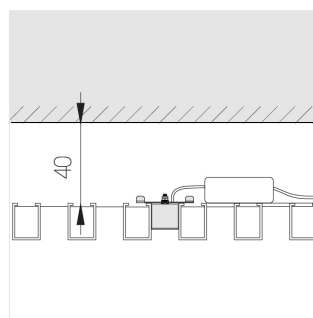

Встраиваемый светильник в реечный потолок

Зенит
Светотехническое производство

Onli 32 Rail IN Black L600 7W 930

ze14010004

EAC

220-240 В

IP20

Ra >90

3 SDCM

Комплектация

Блок питания

1

Производитель оставляет за собой право вносить изменения в комплектацию светильника.

Технические характеристики

Светильник линейной формы

Корпус: