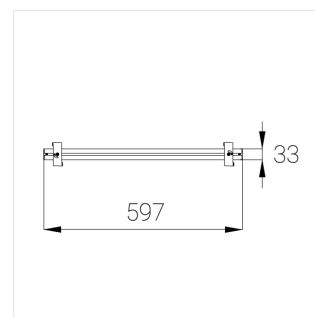

3 SDCM

Комплектация

Блок питания

1

Производитель оставляет за собой право вносить изменения в комплектацию светильника.

Технические характеристики

Светильник линейной формы

Корпус: