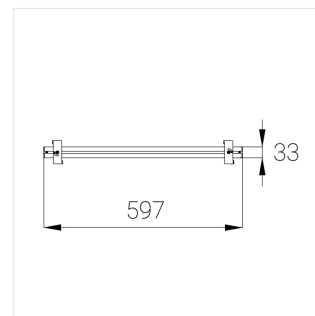

Встраиваемый светильник в реечный потолок

Зенит
Светотехническое производство

Onli 32 Rail IN Black L600 10W 830

ze14010006

EAC

220-240 В

IP20

Ra >80

3 SDCM

Комплектация

Блок питания

1

Производитель оставляет за собой право вносить изменения в комплектацию светильника.

Технические характеристики

Светильник линейной формы

Корпус:

Алюминий

Источник света:

LED

Класс электробезопасности:

I

Степень защиты:

IP20

Номинальная мощность:

9 Вт

Световой поток светильника*:

1044 лм

Светоотдача*:

116 лм/Вт

Цветовая температура*:

3000 К

Индекс цветопередачи*:

Ra >80

Стабильность цветовой температуры*:

3 SDCM

cos *:

0.95

Блок питания**:

KGP LC35W150-700 NFC

Все параметры, отмеченные *, являются расчетными значениями. Зенит использует проверенные и испытанные компоненты от ведущих поставщиков. Тем не менее допускается наличие отдельных слоев связанных с технологией светодиодов в течение срока службы продукта.

** — производитель оставляет за собой право замены блока питания на аналогичный, имеющий те же характеристики.