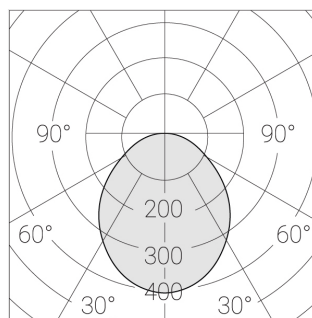

Встраиваемый светильник в реечный потолок

Зенит
Светотехническое производство

Onli 32 Rail IN Black L600 10W 830

ze14010006

EAC

220-240 В

IP20

Ra >80

3 SDCM

Комплектация

Блок питания

1

Производитель оставляет за собой право вносить изменения в комплектацию светильника.

Технические характеристики

Светильник линейной формы

Корпус:

Алюминий

Источник света:

LED

Класс электробезопасности:

I

Степень защиты:

IP20

Номинальная мощность:

9 Вт

Световой поток светильника*:

1044 лм

Светоотдача*:

116 лм/Вт

Цветовая температура*:

3000 К

Индекс цветопередачи*:

Ra >80

Стабильность цветовой температуры*:

3 SDCM

cos *:

0.95

Блок питания**:

KGP LC35W150-700 NFC

Все параметры, отмеченные *, являются расчетными значениями. Зенит использует проверенные и испытанные компоненты от ведущих поставщиков. Тем не менее допускается наличие отдельных слоев связанных с технологией светодиодов в течение срока службы продукта.

** — производитель оставляет за собой право замены блока питания на аналогичный, имеющий те же характеристики.