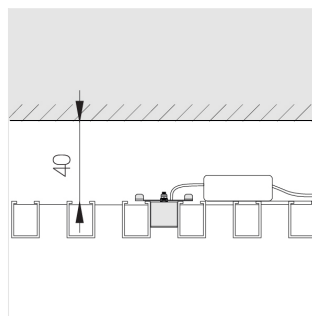

Встраиваемый светильник в реечный потолок

Зенит
Светотехническое производство

Onli 32 Rail IN Black L600 10W 830

ze14010006

EAC

220-240 В

IP20

Ra >80

3 SDCM

Комплектация

Блок питания

1

Производитель оставляет за собой право вносить изменения в комплектацию светильника.

Технические характеристики

Светильник линейной формы

Корпус: