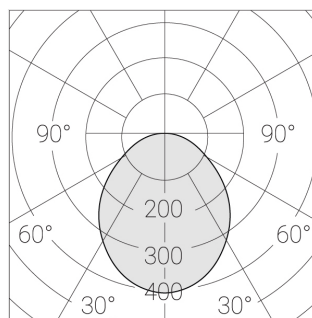

Встраиваемый светильник в реечный потолок

Зенит
Светотехническое производство

Onli 32 Rail IN Black L600 14W 830

ze14010011

EAC

220-240 В

IP20

Ra >80

3 SDCM

Комплектация

Блок питания

1

Производитель оставляет за собой право вносить изменения в комплектацию светильника.

Технические характеристики

Светильник линейной формы

Корпус:

Алюминий

Источник света:

LED

Класс электробезопасности:

I

Степень защиты:

IP20

Номинальная мощность:

12.8 Вт

Световой поток светильника*:

1411 лм

Светоотдача*:

110.234375 лм/Вт

Цветовая температура*:

3000 К

Индекс цветопередачи*:

Ra >80

Стабильность цветовой температуры*:

3 SDCM

cos *:

0.95

Блок питания**:

KGP LC35W150-700 NFC

Все параметры, отмеченные *, являются расчетными значениями. Зенит использует проверенные и испытанные компоненты от ведущих поставщиков. Тем не менее допускается наличие отдельных слоев связанных с технологией светодиодов в течение срока службы продукта.

** — производитель оставляет за собой право замены блока питания на аналогичный, имеющий те же характеристики.