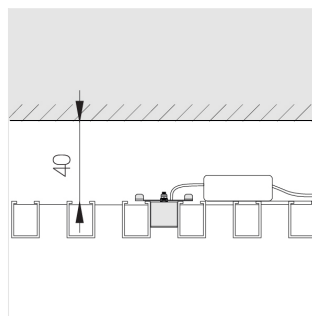

Встраиваемый светильник в реечный потолок

Зенит
Светотехническое производство

Onli 32 Rail IN Black L600 14W 830

ze14010011

EAC

220-240 В

IP20

Ra >80

3 SDCM

Комплектация

Блок питания

1

Производитель оставляет за собой право вносить изменения в комплектацию светильника.

Технические характеристики

Светильник линейной формы

Корпус:

Алюминий

Источник света:

LED

Класс электробезопасности:

I

Степень защиты:

IP20

Номинальная мощность:

12.8 Вт

Световой поток светильника*:

1411 лм

Светоотдача*:

110.234375 лм/Вт

Цветовая температура*:

3000 К

Индекс цветопередачи*:

Ra >80

Стабильность цветовой температуры*:

3 SDCM

cos *:

0.95

Блок питания**:

KGP LC35W150-700 NFC

Все параметры, отмеченные *, являются расчетными значениями. Зенит использует проверенные и испытанные компоненты от ведущих поставщиков. Тем не менее допускается наличие отдельных слоев связанных с технологией светодиодов в течение срока службы продукта.

** — производитель оставляет за собой право замены блока питания на аналогичный, имеющий те же характеристики.