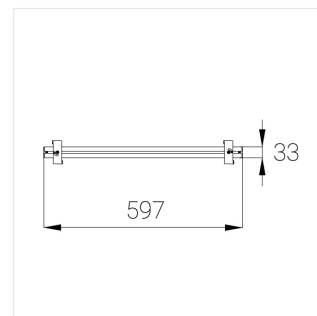

Встраиваемый светильник в реечный потолок

Зенит
Светотехническое производство

Onli 32 Rail IN Black L600 14W 830

ze14010011

EAC

220-240 В

IP20

Ra >80

3 SDCM

Комплектация

Блок питания

1

Производитель оставляет за собой право вносить изменения в комплектацию светильника.

Технические характеристики

Светильник линейной формы

Корпус:

Алюминий

Источник света:

LED

Класс электробезопасности:

I

Степень защиты:

IP20

Номинальная мощность:

12.8 Вт

Световой поток светильника*:

1411 лм

Светоотдача*:

110.234375 лм/Вт

Цветовая температура*:

3000 К

Индекс цветопередачи*:

Ra >80

Стабильность цветовой температуры*:

3 SDCM

cos *:

0.95

Блок питания**:

KGP LC35W150-700 NFC

Все параметры, отмеченные *, являются расчетными значениями. Зенит использует проверенные и испытанные компоненты от ведущих поставщиков. Тем не менее допускается наличие отдельных слоев связанных с технологией светодиодов в течение срока службы продукта.

** — производитель оставляет за собой право замены блока питания на аналогичный, имеющий те же характеристики.