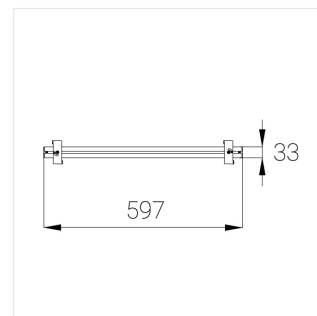

Встраиваемый светильник в реечный потолок

Зенит
Светотехническое производство

Onli 32 Rail IN Black L600 7W 830 DA

ze14010016

ЕАЭС

220-240 В

IP20

Ra >80

3 SDCM

Комплектация

Блок питания

1

Производитель оставляет за собой право вносить изменения в комплектацию светильника.

Технические характеристики

Светильник линейной формы

Корпус:

Алюминий

Источник света:

LED

Класс электробезопасности:

I

Степень защиты:

IP20

Номинальная мощность:

7.1 Вт

Световой поток светильника*:

861 лм

Светоотдача*:

121.2676056338 лм/Вт

Цветовая температура*:

3000 К

Индекс цветопередачи*:

Ra >80

Стабильность цветовой температуры*:

3 SDCM

cos *:

0.95

Блок питания**:

KGP LC35W150-700
DALI NFC

Все параметры, отмеченные * , являются расчетными значениями. Зенит использует проверенные и испытанные компоненты от ведущих поставщиков. Тем не менее допускается наличие отдельных сбоев связанных с технологией светодиодов в течение срока службы продукта.

** — производитель оставляет за собой право замены блока питания на аналогичный, имеющий те же характеристики.