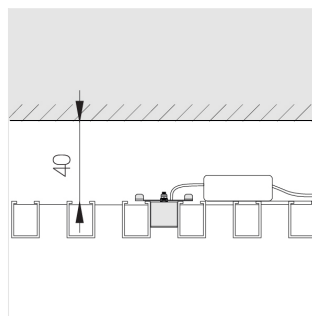

Встраиваемый светильник в реечный потолок

Зенит
Светотехническое производство

Onli 32 Rail IN Black L600 7W 830 DA

ze14010016

ЕАЭС

220-240 В

IP20

Ra >80

3 SDCM

Комплектация

Блок питания

1

Производитель оставляет за собой право вносить изменения в комплектацию светильника.

Технические характеристики

Светильник линейной формы

Корпус:

Алюминий

Источник света:

LED

Класс электробезопасности:

I

Степень защиты:

IP20

Номинальная мощность:

7.1 Вт

Световой поток светильника*:

861 лм

Светоотдача*:

121.2676056338 лм/Вт

Цветовая температура*:

3000 К

Индекс цветопередачи*:

Ra >80

Стабильность цветовой температуры*:

3 SDCM

cos *:

0.95

Блок питания**:

KGP LC35W150-700
DALI NFC

Все параметры, отмеченные * , являются расчетными значениями. Зенит использует проверенные и испытанные компоненты от ведущих поставщиков. Тем не менее допускается наличие отдельных сбоев связанных с технологией светодиодов в течение срока службы продукта.

** — производитель оставляет за собой право замены блока питания на аналогичный, имеющий те же характеристики.