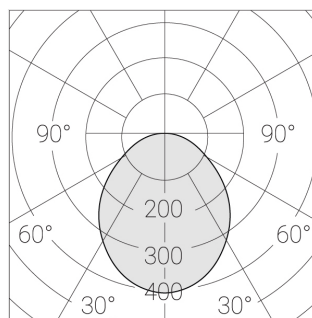

Встраиваемый светильник в реечный потолок

Зенит
Светотехническое производство

Onli 32 Rail IN Black L600 7W 830 DA

ze14010016

ЕАЭС

220-240 В

IP20

Ra >80

3 SDCM

Комплектация

Блок питания

1

Производитель оставляет за собой право вносить изменения в комплектацию светильника.

Технические характеристики

Светильник линейной формы

Корпус:

Алюминий

Источник света:

LED

Класс электробезопасности:

I

Степень защиты:

IP20

Номинальная мощность:

7.1 Вт

Световой поток светильника*:

861 лм

Светоотдача*:

121.2676056338 лм/Вт

Цветовая температура*:

3000 К

Индекс цветопередачи*:

Ra >80

Стабильность цветовой температуры*:

3 SDCM

cos *:

0.95

Блок питания**:

KGP LC35W150-700
DALI NFC

Все параметры, отмеченные * , являются расчетными значениями. Зенит использует проверенные и испытанные компоненты от ведущих поставщиков. Тем не менее допускается наличие отдельных сбоев связанных с технологией светодиодов в течение срока службы продукта.

** — производитель оставляет за собой право замены блока питания на аналогичный, имеющий те же характеристики.