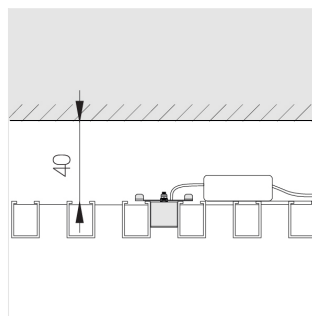

Встраиваемый светильник в реечный потолок

Зенит
Светотехническое производство

Onli 32 Rail IN Black L600 7W 930 DA

ze14010019

ЕАЭС

220-240 В

IP20

Ra >90

3 SDCM

Комплектация

Блок питания

1

Производитель оставляет за собой право вносить изменения в комплектацию светильника.

Технические характеристики

Светильник линейной формы

Корпус: