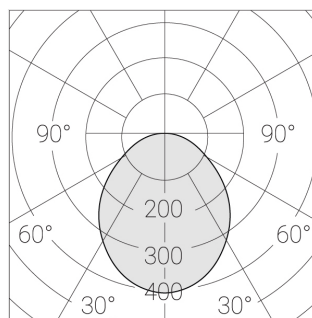

Встраиваемый светильник в реечный потолок

Зенит
Светотехническое производство

Onli 32 Rail IN Black L600 7W 930 DA

ze14010019

ЕАЭС

220-240 В

IP20

Ra >90

3 SDCM

Комплектация

Блок питания

1

Производитель оставляет за собой право вносить изменения в комплектацию светильника.

Технические характеристики

Светильник линейной формы

Корпус:

Алюминий

Источник света:

LED

Класс электробезопасности:

I

Степень защиты:

IP20

Номинальная мощность:

7.1 Вт

Световой поток светильника*:

742 лм

Светоотдача*:

104.50704225352 лм/Вт

Цветовая температура*:

3000 К

Индекс цветопередачи*:

Ra >90

Стабильность цветовой температуры*:

3 SDCM

cos *:

0.95

Блок питания**:

KGP LC35W150-700 DALI NFC

Все параметры, отмеченные *, являются расчетными значениями. Зенит использует проверенные и испытанные компоненты от ведущих поставщиков. Тем не менее допускается наличие отдельных слоев связанных с технологией светодиодов в течение срока службы продукта.

** — производитель оставляет за собой право замены блока питания на аналогичный, имеющий те же характеристики.