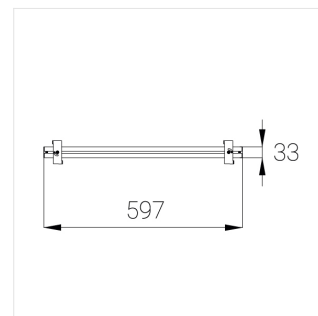

Встраиваемый светильник в реечный потолок

Зенит
Светотехническое производство

Onli 32 Rail IN Black L600 7W 930 DA

ze14010019

ЕАЭС

220-240 В

IP20

Ra >90

3 SDCM

Комплектация

Блок питания

1

Производитель оставляет за собой право вносить изменения в комплектацию светильника.

Технические характеристики

Светильник линейной формы

Корпус:

Алюминий

Источник света:

LED

Класс электробезопасности:

I

Степень защиты:

IP20

Номинальная мощность:

7.1 Вт

Световой поток светильника*:

742 лм

Светоотдача*:

104.50704225352 лм/Вт

Цветовая температура*:

3000 К

Индекс цветопередачи*:

Ra >90

Стабильность цветовой температуры*:

3 SDCM

cos *:

0.95

Блок питания**:

KGP LC35W150-700 DALI NFC

Все параметры, отмеченные *, являются расчетными значениями. Зенит использует проверенные и испытанные компоненты от ведущих поставщиков. Тем не менее допускается наличие отдельных слоев связанных с технологией светодиодов в течение срока службы продукта.

** — производитель оставляет за собой право замены блока питания на аналогичный, имеющий те же характеристики.