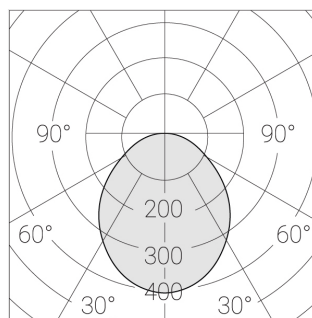

Встраиваемый светильник в реечный потолок

ЗЕНИТ
Светотехническое производство

Onli 32 Rail IN Black L600 10W 930 DA

ze14010024

ЕАЭС

220-240 В

IP20

Ra >90

3 SDCM

Комплектация

Блок питания

1

Производитель оставляет за собой право вносить изменения в комплектацию светильника.

Технические характеристики

Светильник линейной формы

Корпус:

Алюминий

Источник света:

LED

Класс электробезопасности:

I

Степень защиты:

IP20

Номинальная мощность:

9 Вт

Световой поток светильника*:

900 лм

Светоотдача*:

100 лм/Вт

Цветовая температура*:

3000 К

Индекс цветопередачи*:

Ra >90

Стабильность цветовой температуры*:

3 SDCM

cos *:

0.95

Блок питания**:

KGP LC35W150-700
DALI NFC

Все параметры, отмеченные * , являются расчетными значениями. Зенит использует проверенные и испытанные компоненты от ведущих поставщиков. Тем не менее допускается наличие отдельных сбоев связанных с технологией светодиодов в течение срока службы продукта.

** — производитель оставляет за собой право замены блока питания на аналогичный, имеющий те же характеристики.