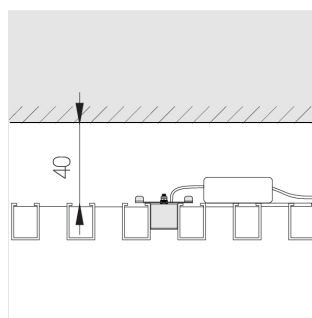

Встраиваемый светильник в реечный потолок

ЗЕНИТ
Светотехническое производство

Onli 32 Rail IN Black L600 10W 930 DA

ze14010024

ЕАЭС

220-240 В

IP20

Ra >90

3 SDCM

Комплектация

Блок питания

1

Производитель оставляет за собой право вносить изменения в комплектацию светильника.

Технические характеристики

Светильник линейной формы

Корпус: