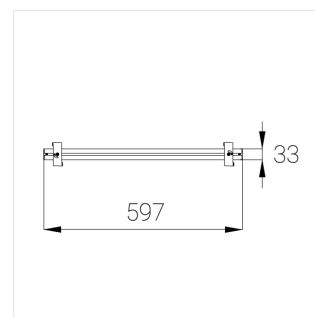

Встраиваемый светильник в реечный потолок

ЗЕНИТ
Светотехническое производство

Onli 32 Rail IN Black L600 10W 930 DA

ze14010024

ЕАЭС

220-240 В

IP20

Ra >90

3 SDCM

Комплектация

Блок питания

1

Производитель оставляет за собой право вносить изменения в комплектацию светильника.

Технические характеристики

Светильник линейной формы

Корпус:

Алюминий

Источник света:

LED

Класс электробезопасности:

I

Степень защиты:

IP20

Номинальная мощность:

9 Вт

Световой поток светильника*:

900 лм

Светоотдача*:

100 лм/Вт

Цветовая температура*:

3000 К

Индекс цветопередачи*:

Ra >90

Стабильность цветовой температуры*:

3 SDCM

cos *:

0.95

Блок питания**:

KGP LC35W150-700
DALI NFC

Все параметры, отмеченные * , являются расчетными значениями. Зенит использует проверенные и испытанные компоненты от ведущих поставщиков. Тем не менее допускается наличие отдельных сбоев связанных с технологией светодиодов в течение срока службы продукта.

** — производитель оставляет за собой право замены блока питания на аналогичный, имеющий те же характеристики.