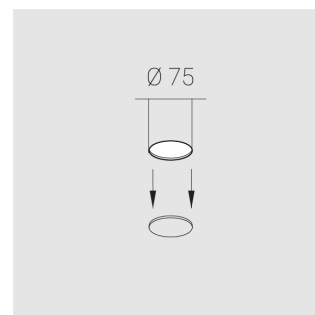

Встраиваемый светильник

Neo 81 White 11W 830 0/1-10 V

ze11031371

0/1-10 В

IP20

Ra >80

3 SDCM

Комплектация

Блок питания	1
Светильник	1

Производитель оставляет за собой право вносить изменения в комплектацию светильника.

Технические характеристики

Размеры:	D81x56 мм
Масса нетто:	0,21 кг

Светильник круглой формы	
Корпус:	Алюминий
Источник света:	LED

Класс электробезопасности:	II
Степень защиты:	IP20
Номинальная мощность:	10.1 Вт
Световой поток светильника*:	707 лм
Светоотдача*:	70 лм/Вт
Цветовая температура*:	3000 К
Индекс цветопередачи*:	Ra >80
Стабильность цветовой температуры*:	3 SDCM
cos *:	0.9
Блок питания**:	Драйвер в комплекте

Все параметры, отмеченные *, являются расчетными значениями. Зенит использует проверенные и испытанные компоненты от ведущих поставщиков. Тем не менее допускается наличие отдельных сбоев связанных с технологией светодиодов в течение срока службы продукта.

** — производитель оставляет за собой право замены блока питания на аналогичный, имеющий те же характеристики.