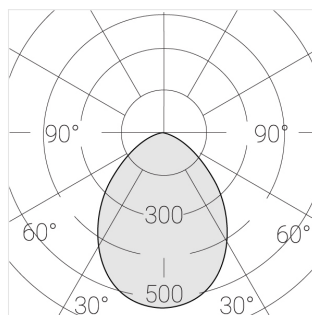

# Встраиваемый светильник

Neo 81 White 11W 830 0/1-10 V

ze11031371

0/1-10 В

IP20

Ra >80

3 SDCM

## Технические характеристики

Размеры:	D81x56 мм
Масса нетто:	0,21 кг

Светильник круглой формы	
Корпус:	Алюминий
Источник света:	LED

Класс электробезопасности:	II
Степень защиты:	IP20
Номинальная мощность:	10.1 Вт
Световой поток светильника*:	707 лм
Светоотдача*:	70 лм/Вт
Цветовая температура*:	3000 К
Индекс цветопередачи*:	Ra >80
Стабильность цветовой температуры*:	3 SDCM
cos *:	0.9
Блок питания**:	Драйвер в комплекте