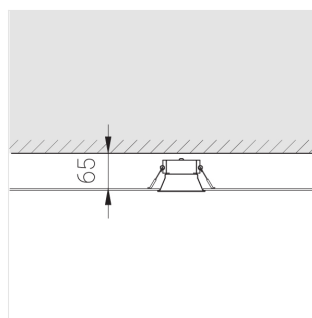

Встраиваемый светильник

Neo 81 White 11W 830 0/1-10 V

ze11031371

0/1-10 В

IP20

Ra >80

3 SDCM

Комплектация

Блок питания	1
Светильник	1

Производитель оставляет за собой право вносить изменения в комплектацию светильника.

Технические характеристики

Размеры:	D81x56 мм
Масса нетто:	0,21 кг

Светильник круглой формы	
Корпус:	Алюминий
Источник света:	LED

Класс электробезопасности:	II
Степень защиты:	IP20
Номинальная мощность:	10.1 Вт
Световой поток светильника*:	707 лм
Светоотдача*:	70 лм/Вт
Цветовая температура*:	3000 К
Индекс цветопередачи*:	Ra >80
Стабильность цветовой температуры*:	3 SDCM
cos *:	0.9
Блок питания**:	Драйвер в комплекте

Все параметры, отмеченные *, являются расчетными значениями. Зенит использует проверенные и испытанные компоненты от ведущих поставщиков. Тем не менее допускается наличие отдельных сбоев связанных с технологией светодиодов в течение срока службы продукта.

** — производитель оставляет за собой право замены блока питания на аналогичный, имеющий те же характеристики.