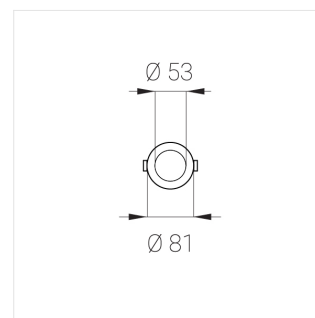

Встраиваемый светильник

Neo 81 White 11W 830 0/1-10 V

ze11031371

0/1-10 В

IP20

Ra >80

3 SDCM

Комплектация

Блок питания	1
Светильник	1

Производитель оставляет за собой право вносить изменения в комплектацию светильника.

Технические характеристики

Размеры:	D81x56 мм
Масса нетто:	0,21 кг

Светильник круглой формы	
Корпус:	Алюминий
Источник света:	LED

Класс электробезопасности:	II
Степень защиты:	IP20
Номинальная мощность:	10.1 Вт
Световой поток светильника*:	707 лм
Светоотдача*:	70 лм/Вт
Цветовая температура*:	3000 К
Индекс цветопередачи*:	Ra >80
Стабильность цветовой температуры*:	3 SDCM
cos *:	0.9
Блок питания**:	Драйвер в комплекте

Все параметры, отмеченные *, являются расчетными значениями. Зенит использует проверенные и испытанные компоненты от ведущих поставщиков. Тем не менее допускается наличие отдельных сбоев связанных с технологией светодиодов в течение срока службы продукта.

** — производитель оставляет за собой право замены блока питания на аналогичный, имеющий те же характеристики.