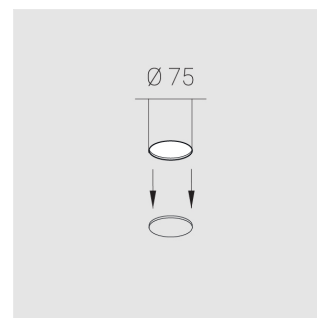

Комплектация

Блок питания	1
Светильник	1

Производитель оставляет за собой право вносить изменения в комплектацию светильника.

Технические характеристики

Размеры:	D81x56 мм
Масса нетто:	0,21 кг

Светильник круглой формы

Корпус:	Алюминий
Источник света:	LED

Класс электробезопасности:	II
Степень защиты:	IP20
Номинальная мощность:	6.9 Вт
Световой поток светильника*:	449 лм
Светоотдача*:	65 лм/Вт
Цветовая температура*:	3000 К
Индекс цветопередачи*:	Ra >90
Стабильность цветовой температуры*:	3 SDCM
cos *:	0.9
Блок питания**:	Драйвер в комплекте