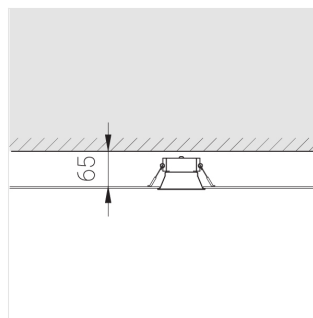

Комплектация

Блок питания	1
Светильник	1

Производитель оставляет за собой право вносить изменения в комплектацию светильника.

Технические характеристики

Размеры:	D81x56 мм
Масса нетто:	0,21 кг

Светильник круглой формы

Корпус:	Алюминий
Источник света:	LED

Класс электробезопасности:	II
Степень защиты:	IP20
Номинальная мощность:	6.9 Вт
Световой поток светильника*:	449 лм
Светоотдача*:	65 лм/Вт
Цветовая температура*:	3000 К
Индекс цветопередачи*:	Ra >90
Стабильность цветовой температуры*:	3 SDCM
cos *:	0.9
Блок питания**:	Драйвер в комплекте