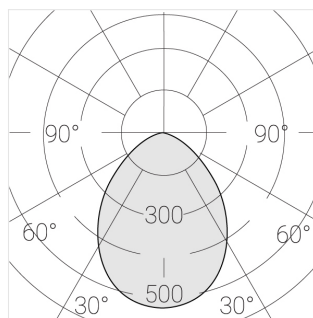

Комплектация

Блок питания	1
Светильник	1

Производитель оставляет за собой право вносить изменения в комплектацию светильника.

Технические характеристики

Размеры:	D81x56 мм
Масса нетто:	0,21 кг

Светильник круглой формы

Корпус:	Алюминий
Источник света:	LED

Класс электробезопасности:	II
Степень защиты:	IP20
Номинальная мощность:	6.9 Вт
Световой поток светильника*:	449 лм
Светоотдача*:	65 лм/Вт
Цветовая температура*:	3000 К
Индекс цветопередачи*:	Ra >90
Стабильность цветовой температуры*:	3 SDCM
cos *:	0.9
Блок питания**:	Драйвер в комплекте