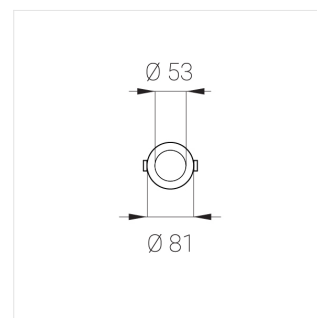

Комплектация

Блок питания	1
Светильник	1

Производитель оставляет за собой право вносить изменения в комплектацию светильника.

Технические характеристики

Размеры:	D81x56 мм
Масса нетто:	0,21 кг

Светильник круглой формы

Корпус:	Алюминий
Источник света:	LED

Класс электробезопасности:	II
Степень защиты:	IP20
Номинальная мощность:	6.9 Вт
Световой поток светильника*:	449 лм
Светоотдача*:	65 лм/Вт
Цветовая температура*:	3000 К
Индекс цветопередачи*:	Ra >90
Стабильность цветовой температуры*:	3 SDCM
cos *:	0.9
Блок питания**:	Драйвер в комплекте