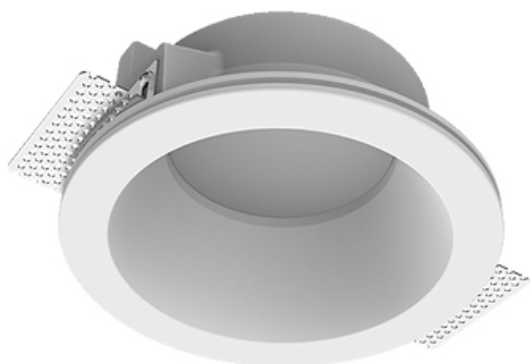

# Встраиваемый гипсовый светильник

Simple Round A56 D100 11W 830 DS IP44

DA

ze11011102

220-240 В

IP44

Ra >80

3 SDCM

## Комплектация

Корпус	1
Световой модуль	1
Блок питания	1
Крепежный элемент	2
Винт M5x6	4
Саморез	2
ГроверD5	4
Присоска	1

Производитель оставляет за собой право вносить изменения в комплектацию светильника.

## Технические характеристики

Размеры:	D180x96 мм
Светильник круглой формы	
Корпус:	Гипс
Источник света:	LED
Класс электробезопасности:	II
Степень защиты:	IP44
Номинальная мощность:	11.4 Вт
Световой поток светильника*:	1017 лм
Светоотдача*:	89 лм/Вт
Цветовая температура*:	3000 К
Индекс цветопередачи*:	Ra >80
Стабильность цветовой температуры*:	3 SDCM
Блок питания**:	Драйвер в комплекте