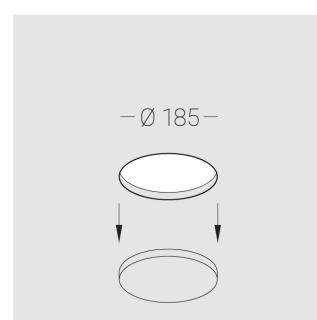

# Встраиваемый гипсовый светильник

Simple Round A56 D100 11W 830 DS IP44

DA

ze11011102

220-240 В

IP44

Ra >80

3 SDCM

## Технические характеристики

Размеры:	D180x96 мм
Светильник круглой формы	
Корпус:	Гипс
Источник света:	LED
Класс электробезопасности:	II
Степень защиты:	IP44
Номинальная мощность:	11.4 Вт
Световой поток светильника*:	1017 лм
Светоотдача*:	89 лм/Вт
Цветовая температура*:	3000 К
Индекс цветопередачи*:	Ra >80
Стабильность цветовой температуры*:	3 SDCM
Блок питания**:	Драйвер в комплекте