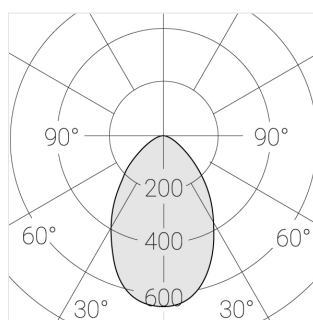

# Встраиваемый гипсовый светильник

Simple Round A56 D100 11W 830 DS IP44

DA

ze11011102

220-240 В

IP44

Ra >80

3 SDCM

## Технические характеристики

Размеры:	D180x96 мм
Светильник круглой формы	
Корпус:	Гипс
Источник света:	LED
Класс электробезопасности:	II
Степень защиты:	IP44
Номинальная мощность:	11.4 Вт
Световой поток светильника*:	1017 лм
Светоотдача*:	89 лм/Вт
Цветовая температура*:	3000 К
Индекс цветопередачи*:	Ra >80
Стабильность цветовой температуры*:	3 SDCM
Блок питания**:	Драйвер в комплекте