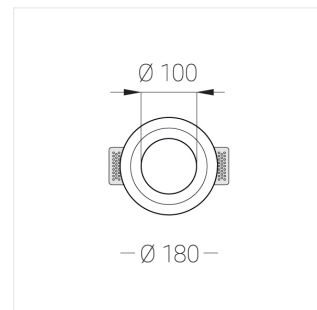

# Встраиваемый гипсовый светильник

Simple Round A56 D100 11W 830 DS IP44

DA

ze11011102

220-240 В

IP44

Ra >80

3 SDCM

## Технические характеристики

Размеры:	D180x96 мм
Светильник круглой формы	
Корпус:	Гипс
Источник света:	LED
Класс электробезопасности:	II
Степень защиты:	IP44
Номинальная мощность:	11.4 Вт
Световой поток светильника*:	1017 лм
Светоотдача*:	89 лм/Вт
Цветовая температура*:	3000 К
Индекс цветопередачи*:	Ra >80
Стабильность цветовой температуры*:	3 SDCM
Блок питания**:	Драйвер в комплекте