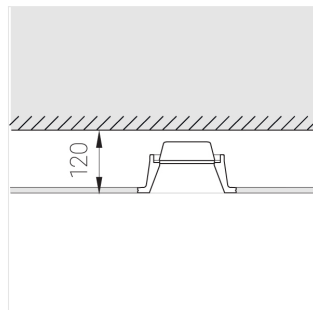

Встраиваемый гипсовый светильник

Simple Round A56 D100 11W 830 DS IP44

DA

ze11011102

220-240 В

IP44

Ra >80

3 SDCM

Комплектация

Корпус	1
Световой модуль	1
Блок питания	1
Крепежный элемент	2
Винт M5x6	4
Саморез	2
ГроверD5	4
Присоска	1

Производитель оставляет за собой право вносить изменения в комплектацию светильника.

Технические характеристики

Размеры:	D180x96 мм
Светильник круглой формы	
Корпус:	Гипс
Источник света:	LED
Класс электробезопасности:	II
Степень защиты:	IP44
Номинальная мощность:	11.4 Вт
Световой поток светильника*:	1017 лм
Светоотдача*:	89 лм/Вт
Цветовая температура*:	3000 К
Индекс цветопередачи*:	Ra >80
Стабильность цветовой температуры*:	3 SDCM
Блок питания**:	Драйвер в комплекте

Все параметры, отмеченные * , являются расчетными значениями. Зенит использует проверенные и испытанные компоненты от ведущих поставщиков. Тем не менее допускается наличие отдельных сбоев связанных с технологией светодиодов в течение срока службы продукта.

** — производитель оставляет за собой право замены блока питания на аналогичный, имеющий те же характеристики.