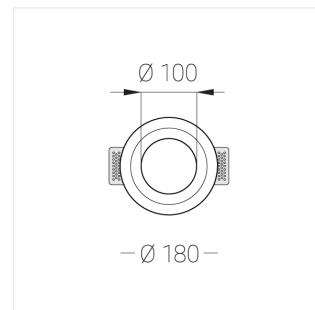

Встраиваемый гипсовый светильник

ЗЕНИТ
Светотехническое производство

Simple Round A56 D100 16W 830 DS IP44

DA

ze11011103

220-240 В

IP44

Ra >80

3 SDCM

Комплектация

Корпус	1
Световой модуль	1
Блок питания	1
Крепежный элемент	2
Винт M5x6	4
Саморез	2
ГроверD5	4
Присоска	1

Производитель оставляет за собой право вносить изменения в комплектацию светильника.

Технические характеристики

Размеры:	D180x96 мм
Светильник круглой формы	
Корпус:	Гипс
Источник света:	LED
Класс электробезопасности:	II
Степень защиты:	IP44
Номинальная мощность:	16 Вт
Световой поток светильника*:	1394 лм
Светоотдача*:	87 лм/Вт
Цветовая температура*:	3000 К
Индекс цветопередачи*:	Ra >80
Стабильность цветовой температуры*:	3 SDCM
Блок питания**:	Драйвер в комплекте

Все параметры, отмеченные * , являются расчетными значениями. Зенит использует проверенные и испытанные компоненты от ведущих поставщиков. Тем не менее допускается наличие отдельных сбоев связанных с технологией светодиодов в течение срока службы продукта.

** — производитель оставляет за собой право замены блока питания на аналогичный, имеющий те же характеристики.