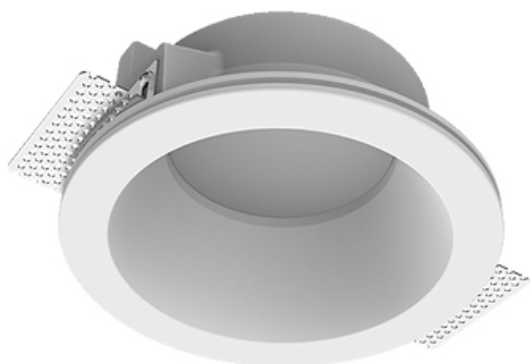

# Встраиваемый гипсовый светильник

**ЗЕНИТ**  
Светотехническое производство

Simple Round A56 D100 16W 830 DS IP44

DA

ze11011103

220-240 В

IP44

Ra >80

## Комплектация

Корпус	1
Световой модуль	1
Блок питания	1
Крепежный элемент	2
Винт M5x6	4
Саморез	2
ГроверD5	4
Присоска	1

Производитель оставляет за собой право вносить изменения в комплектацию светильника.

## Технические характеристики

Размеры:	D180x96 мм
Светильник круглой формы	
Корпус:	Гипс
Источник света:	LED
Класс электробезопасности:	II
Степень защиты:	IP44
Номинальная мощность:	16 Вт
Световой поток светильника*:	1394 лм
Светоотдача*:	87 лм/Вт
Цветовая температура*:	3000 К
Индекс цветопередачи*:	Ra >80
Стабильность цветовой температуры*:	3 SDCM
Блок питания**:	Драйвер в комплекте