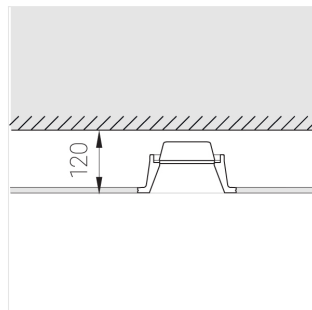

Встраиваемый гипсовый светильник

ЗЕНИТ
Светотехническое производство

Simple Round A56 D100 16W 830 DS IP44

DA

ze11011103

220-240 В

IP44

Ra >80

3 SDCM

Комплектация

Корпус	1
Световой модуль	1
Блок питания	1
Крепежный элемент	2
Винт M5x6	4
Саморез	2
ГроверD5	4
Присоска	1

Производитель оставляет за собой право вносить изменения в комплектацию светильника.

Технические характеристики

Размеры:	D180x96 мм
Светильник круглой формы	
Корпус:	Гипс
Источник света:	LED
Класс электробезопасности:	II
Степень защиты:	IP44
Номинальная мощность:	16 Вт
Световой поток светильника*:	1394 лм
Светоотдача*:	87 лм/Вт
Цветовая температура*:	3000 К
Индекс цветопередачи*:	Ra >80
Стабильность цветовой температуры*:	3 SDCM
Блок питания**:	Драйвер в комплекте

Все параметры, отмеченные * , являются расчетными значениями. Зенит использует проверенные и испытанные компоненты от ведущих поставщиков. Тем не менее допускается наличие отдельных сбоев связанных с технологией светодиодов в течение срока службы продукта.

** — производитель оставляет за собой право замены блока питания на аналогичный, имеющий те же характеристики.