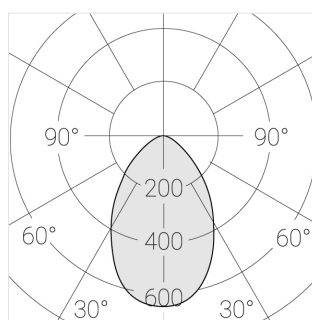

Встраиваемый гипсовый светильник

ЗЕНИТ
Светотехническое производство

Simple Round A56 D100 16W 830 DS IP44

DA

ze11011103

220-240 В

IP44

Ra >80

3 SDCM

Комплектация

Корпус	1
Световой модуль	1
Блок питания	1
Крепежный элемент	2
Винт M5x6	4
Саморез	2
ГроверD5	4
Присоска	1

Производитель оставляет за собой право вносить изменения в комплектацию светильника.

Технические характеристики

Размеры:	D180x96 мм
Светильник круглой формы	
Корпус:	Гипс
Источник света:	LED
Класс электробезопасности:	II
Степень защиты:	IP44
Номинальная мощность:	16 Вт
Световой поток светильника*:	1394 лм
Светоотдача*:	87 лм/Вт
Цветовая температура*:	3000 К
Индекс цветопередачи*:	Ra >80
Стабильность цветовой температуры*:	3 SDCM
Блок питания**:	Драйвер в комплекте

Все параметры, отмеченные * , являются расчетными значениями. Зенит использует проверенные и испытанные компоненты от ведущих поставщиков. Тем не менее допускается наличие отдельных сбоев связанных с технологией светодиодов в течение срока службы продукта.

** — производитель оставляет за собой право замены блока питания на аналогичный, имеющий те же характеристики.