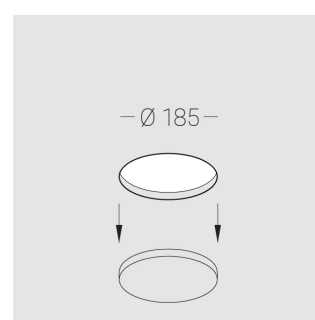

Встраиваемый гипсовый светильник

ЗЕНИТ
Светотехническое производство

Simple Round A56 D100 16W 830 DS IP44

DA

ze11011103

220-240 В

IP44

Ra >80

3 SDCM

Комплектация

Корпус	1
Световой модуль	1
Блок питания	1
Крепежный элемент	2
Винт M5x6	4
Саморез	2
ГроверD5	4
Присоска	1

Производитель оставляет за собой право вносить изменения в комплектацию светильника.

Технические характеристики

Размеры:	D180x96 мм
Светильник круглой формы	
Корпус:	Гипс
Источник света:	LED
Класс электробезопасности:	II
Степень защиты:	IP44
Номинальная мощность:	16 Вт
Световой поток светильника*:	1394 лм
Светоотдача*:	87 лм/Вт
Цветовая температура*:	3000 К
Индекс цветопередачи*:	Ra >80
Стабильность цветовой температуры*:	3 SDCM
Блок питания**:	Драйвер в комплекте

Все параметры, отмеченные * , являются расчетными значениями. Зенит использует проверенные и испытанные компоненты от ведущих поставщиков. Тем не менее допускается наличие отдельных сбоев связанных с технологией светодиодов в течение срока службы продукта.

** — производитель оставляет за собой право замены блока питания на аналогичный, имеющий те же характеристики.