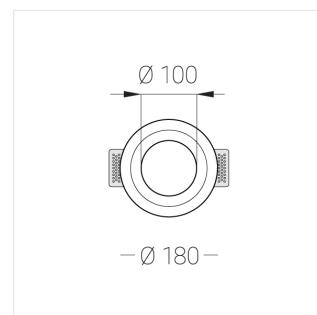

# Встраиваемый гипсовый светильник

**Зенит**  
Светотехническое производство

Simple Round A56 D100 8W 930 DS IP44 DA

ze11011110

220-240 В

IP44

Ra >90

3 SDCM

## Комплектация

Корпус	1
Световой модуль	1
Блок питания	1
Крепежный элемент	2
Винт M5x6	4
Саморез	2
ГроверD5	4
Присоска	1

Производитель оставляет за собой право вносить изменения в комплектацию светильника.

## Технические характеристики

Размеры:	D180x96 мм
Светильник круглой формы	
Корпус:	Гипс
Источник света:	LED
Класс электробезопасности:	II
Степень защиты:	IP44
Номинальная мощность:	8.7 Вт
Световой поток светильника*:	639 лм
Светоотдача*:	73 лм/Вт
Цветовая температура*:	3000 К
Индекс цветопередачи*:	Ra >90
Стабильность цветовой температуры*:	3 SDCM
Блок питания**:	Драйвер в комплекте