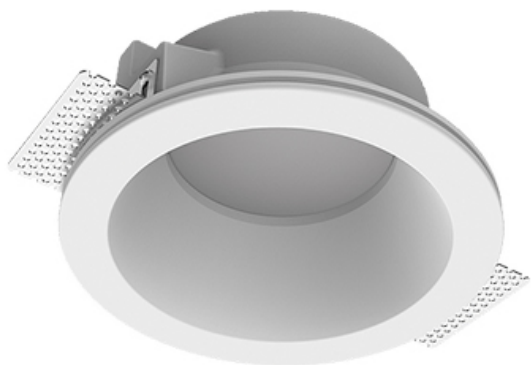

# Встраиваемый гипсовый светильник

**Зенит**  
Светотехническое производство

Simple Round A56 D100 8W 930 DS IP44 DA

ze11011110

220-240 В

IP44

Ra >90

3 SDCM

## Комплектация

Корпус	1
Световой модуль	1
Блок питания	1
Крепежный элемент	2
Винт M5x6	4
Саморез	2
ГроверD5	4
Присоска	1

Производитель оставляет за собой право вносить изменения в комплектацию светильника.

## Технические характеристики

Размеры:	D180x96 мм
Светильник круглой формы	
Корпус:	Гипс
Источник света:	LED
Класс электробезопасности:	II
Степень защиты:	IP44
Номинальная мощность:	8.7 Вт
Световой поток светильника*:	639 лм
Светоотдача*:	73 лм/Вт
Цветовая температура*:	3000 К
Индекс цветопередачи*:	Ra >90
Стабильность цветовой температуры*:	3 SDCM
Блок питания**:	Драйвер в комплекте