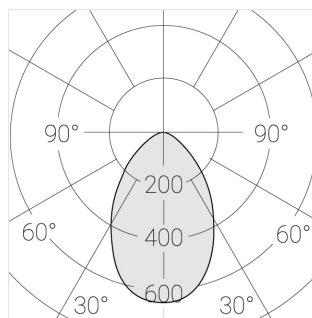

Встраиваемый гипсовый светильник

Зенит
Светотехническое производство

Simple Round A56 D100 8W 930 DS IP44 DA

ze11011110

220-240 В

IP44

Ra >90

3 SDCM

Комплектация

Корпус	1
Световой модуль	1
Блок питания	1
Крепежный элемент	2
Винт M5x6	4
Саморез	2
ГроверD5	4
Присоска	1

Производитель оставляет за собой право вносить изменения в комплектацию светильника.

Технические характеристики

Размеры:	D180x96 мм
Светильник круглой формы	
Корпус:	Гипс
Источник света:	LED
Класс электробезопасности:	II
Степень защиты:	IP44
Номинальная мощность:	8.7 Вт
Световой поток светильника*:	639 лм
Светоотдача*:	73 лм/Вт
Цветовая температура*:	3000 К
Индекс цветопередачи*:	Ra >90
Стабильность цветовой температуры*:	3 SDCM
Блок питания**:	Драйвер в комплекте

Все параметры, отмеченные *, являются расчетными значениями. Зенит использует проверенные и испытанные компоненты от ведущих поставщиков. Тем не менее допускается наличие отдельных сбоев связанных с технологией светодиодов в течение срока службы продукта.

** — производитель оставляет за собой право замены блока питания на аналогичный, имеющий те же характеристики.