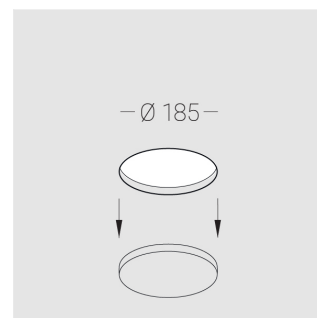

# Встраиваемый гипсовый светильник

**Зенит**  
Светотехническое производство

Simple Round A56 D100 8W 930 DS IP44 DA

ze11011110

220-240 В

IP44

Ra >90

3 SDCM

## Технические характеристики

Размеры:	D180x96 мм
Светильник круглой формы	
Корпус:	Гипс
Источник света:	LED
Класс электробезопасности:	II
Степень защиты:	IP44
Номинальная мощность:	8.7 Вт
Световой поток светильника*:	639 лм
Светоотдача*:	73 лм/Вт
Цветовая температура*:	3000 К
Индекс цветопередачи*:	Ra >90
Стабильность цветовой температуры*:	3 SDCM
Блок питания**:	Драйвер в комплекте