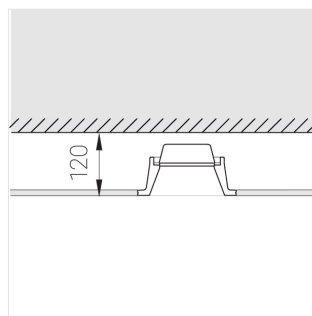

Встраиваемый гипсовый светильник

Зенит
Светотехническое производство

Simple Round A56 D100 8W 930 DS IP44 DA

ze11011110

220-240 В

IP44

Ra >90

3 SDCM

Комплектация

Корпус	1
Световой модуль	1
Блок питания	1
Крепежный элемент	2
Винт M5x6	4
Саморез	2
ГроверD5	4
Присоска	1

Производитель оставляет за собой право вносить изменения в комплектацию светильника.

Технические характеристики

Размеры:	D180x96 мм
Светильник круглой формы	
Корпус:	Гипс
Источник света:	LED
Класс электробезопасности:	II
Степень защиты:	IP44
Номинальная мощность:	8.7 Вт
Световой поток светильника*:	639 лм
Светоотдача*:	73 лм/Вт
Цветовая температура*:	3000 К
Индекс цветопередачи*:	Ra >90
Стабильность цветовой температуры*:	3 SDCM
Блок питания**:	Драйвер в комплекте

Все параметры, отмеченные *, являются расчетными значениями. Зенит использует проверенные и испытанные компоненты от ведущих поставщиков. Тем не менее допускается наличие отдельных сбоев связанных с технологией светодиодов в течение срока службы продукта.

** — производитель оставляет за собой право замены блока питания на аналогичный, имеющий те же характеристики.