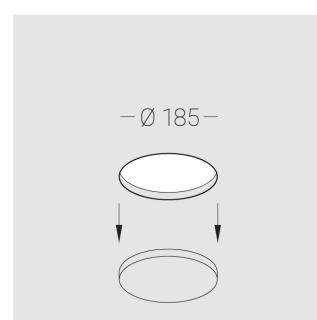

Встраиваемый гипсовый светильник

Simple Round A56 D100 11W 930 DS IP44

DA

ze11011111

220-240 В

IP44

Ra >90

3 SDCM

Технические характеристики

Размеры:	D180x96 мм
Светильник круглой формы	
Корпус:	Гипс
Источник света:	LED
Класс электробезопасности:	II
Степень защиты:	IP44
Номинальная мощность:	11.4 Вт
Световой поток светильника*:	877 лм
Светоотдача*:	77 лм/Вт
Цветовая температура*:	3000 К
Индекс цветопередачи*:	Ra >90
Стабильность цветовой температуры*:	3 SDCM
Блок питания**:	Драйвер в комплекте