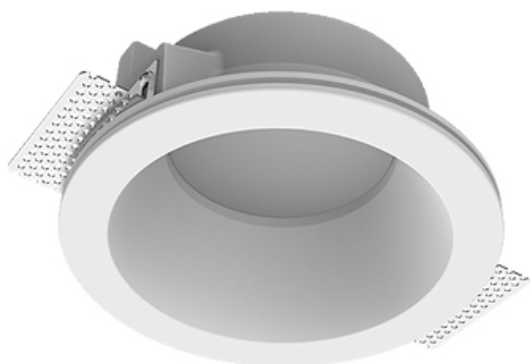

Встраиваемый гипсовый светильник

Simple Round A56 D100 11W 930 DS IP44

DA

ze11011111

220-240 В

IP44

Ra >90

3 SDCM

Комплектация

Корпус	1
Световой модуль	1
Блок питания	1
Крепежный элемент	2
Винт M5x6	4
Саморез	2
ГроверD5	4
Присоска	1

Производитель оставляет за собой право вносить изменения в комплектацию светильника.

Технические характеристики

Размеры:	D180x96 мм
Светильник круглой формы	
Корпус:	Гипс
Источник света:	LED
Класс электробезопасности:	II
Степень защиты:	IP44
Номинальная мощность:	11.4 Вт
Световой поток светильника*:	877 лм
Светоотдача*:	77 лм/Вт
Цветовая температура*:	3000 К
Индекс цветопередачи*:	Ra >90
Стабильность цветовой температуры*:	3 SDCM
Блок питания**:	Драйвер в комплекте