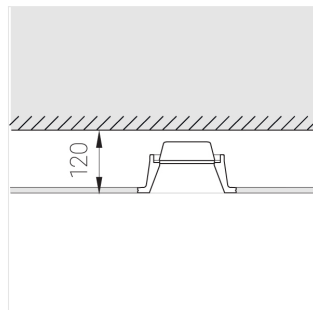

Встраиваемый гипсовый светильник

Simple Round A56 D100 11W 930 DS IP44

DA

ze11011111

220-240 В

IP44

Ra >90

3 SDCM

Комплектация

Корпус	1
Световой модуль	1
Блок питания	1
Крепежный элемент	2
Винт M5x6	4
Саморез	2
ГроверD5	4
Присоска	1

Производитель оставляет за собой право вносить изменения в комплектацию светильника.

Технические характеристики

Размеры:	D180x96 мм
Светильник круглой формы	
Корпус:	Гипс
Источник света:	LED
Класс электробезопасности:	II
Степень защиты:	IP44
Номинальная мощность:	11.4 Вт
Световой поток светильника*:	877 лм
Светоотдача*:	77 лм/Вт
Цветовая температура*:	3000 К
Индекс цветопередачи*:	Ra >90
Стабильность цветовой температуры*:	3 SDCM
Блок питания**:	Драйвер в комплекте

Все параметры, отмеченные * , являются расчетными значениями. Зенит использует проверенные и испытанные компоненты от ведущих поставщиков. Тем не менее допускается наличие отдельных сбоев связанных с технологией светодиодов в течение срока службы продукта.

** — производитель оставляет за собой право замены блока питания на аналогичный, имеющий те же характеристики.