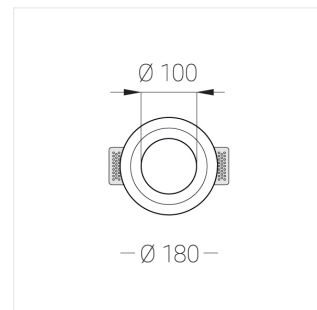

Встраиваемый гипсовый светильник

Simple Round A56 D100 11W 930 DS IP44

DA

ze11011111

220-240 В

IP44

Ra >90

3 SDCM

Технические характеристики

Размеры:	D180x96 мм
Светильник круглой формы	
Корпус:	Гипс
Источник света:	LED
Класс электробезопасности:	II
Степень защиты:	IP44
Номинальная мощность:	11.4 Вт
Световой поток светильника*:	877 лм
Светоотдача*:	77 лм/Вт
Цветовая температура*:	3000 К
Индекс цветопередачи*:	Ra >90
Стабильность цветовой температуры*:	3 SDCM
Блок питания**:	Драйвер в комплекте