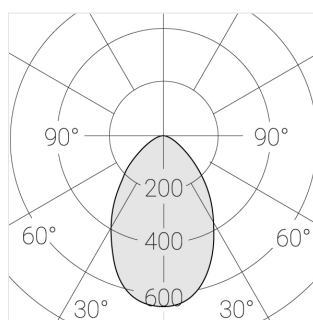

Встраиваемый гипсовый светильник

Simple Round A56 D100 11W 930 DS IP44

DA

ze11011111

220-240 В

IP44

Ra >90

3 SDCM

Комплектация

Корпус	1
Световой модуль	1
Блок питания	1
Крепежный элемент	2
Винт M5x6	4
Саморез	2
ГроверD5	4
Присоска	1

Производитель оставляет за собой право вносить изменения в комплектацию светильника.

Технические характеристики

Размеры:	D180x96 мм
Светильник круглой формы	
Корпус:	Гипс
Источник света:	LED
Класс электробезопасности:	II
Степень защиты:	IP44
Номинальная мощность:	11.4 Вт
Световой поток светильника*:	877 лм
Светоотдача*:	77 лм/Вт
Цветовая температура*:	3000 К
Индекс цветопередачи*:	Ra >90
Стабильность цветовой температуры*:	3 SDCM
Блок питания**:	Драйвер в комплекте

Все параметры, отмеченные * , являются расчетными значениями. Зенит использует проверенные и испытанные компоненты от ведущих поставщиков. Тем не менее допускается наличие отдельных сбоев связанных с технологией светодиодов в течение срока службы продукта.

** — производитель оставляет за собой право замены блока питания на аналогичный, имеющий те же характеристики.