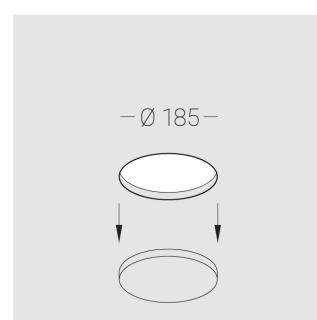

Встраиваемый гипсовый светильник

Simple Round A56 D100 16W 930 DS IP44

DA

ze11011112

220-240 В

IP44

Ra >90

3 SDCM

Технические характеристики

Размеры:	D180x96 мм
Светильник круглой формы	
Корпус:	Гипс
Источник света:	LED
Класс электробезопасности:	II
Степень защиты:	IP44
Номинальная мощность:	16 Вт
Световой поток светильника*:	1201 лм
Светоотдача*:	75 лм/Вт
Цветовая температура*:	3000 К
Индекс цветопередачи*:	Ra >90
Стабильность цветовой температуры*:	3 SDCM
Блок питания**:	Драйвер в комплекте