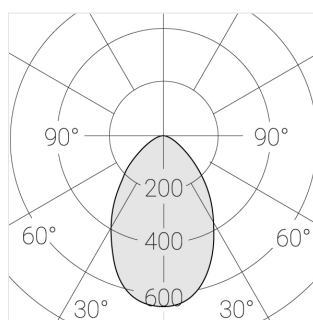

Встраиваемый гипсовый светильник

Simple Round A56 D100 16W 930 DS IP44

DA

ze11011112

220-240 В

IP44

Ra >90

3 SDCM

Комплектация

Корпус	1
Световой модуль	1
Блок питания	1
Крепежный элемент	2
Винт M5x6	4
Саморез	2
ГроверD5	4
Присоска	1

Производитель оставляет за собой право вносить изменения в комплектацию светильника.

Технические характеристики

Размеры:	D180x96 мм
Светильник круглой формы	
Корпус:	Гипс
Источник света:	LED
Класс электробезопасности:	II
Степень защиты:	IP44
Номинальная мощность:	16 Вт
Световой поток светильника*:	1201 лм
Светоотдача*:	75 лм/Вт
Цветовая температура*:	3000 К
Индекс цветопередачи*:	Ra >90
Стабильность цветовой температуры*:	3 SDCM
Блок питания**:	Драйвер в комплекте

Все параметры, отмеченные * , являются расчетными значениями. Зенит использует проверенные и испытанные компоненты от ведущих поставщиков. Тем не менее допускается наличие отдельных сбоев связанных с технологией светодиодов в течение срока службы продукта.

** — производитель оставляет за собой право замены блока питания на аналогичный, имеющий те же характеристики.