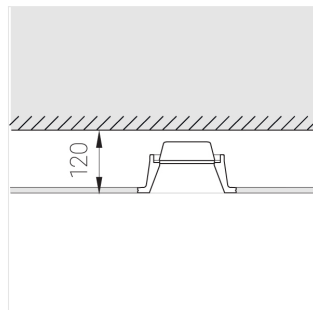

Встраиваемый гипсовый светильник

Simple Round A56 D100 16W 930 DS IP44

DA

ze11011112

220-240 В

IP44

Ra >90

3 SDCM

Комплектация

Корпус	1
Световой модуль	1
Блок питания	1
Крепежный элемент	2
Винт M5x6	4
Саморез	2
ГроверD5	4
Присоска	1

Производитель оставляет за собой право вносить изменения в комплектацию светильника.

Технические характеристики

Размеры:	D180x96 мм
Светильник круглой формы	
Корпус:	Гипс
Источник света:	LED
Класс электробезопасности:	II
Степень защиты:	IP44
Номинальная мощность:	16 Вт
Световой поток светильника*:	1201 лм
Светоотдача*:	75 лм/Вт
Цветовая температура*:	3000 К
Индекс цветопередачи*:	Ra >90
Стабильность цветовой температуры*:	3 SDCM
Блок питания**:	Драйвер в комплекте

Все параметры, отмеченные * , являются расчетными значениями. Зенит использует проверенные и испытанные компоненты от ведущих поставщиков. Тем не менее допускается наличие отдельных сбоев связанных с технологией светодиодов в течение срока службы продукта.

** — производитель оставляет за собой право замены блока питания на аналогичный, имеющий те же характеристики.