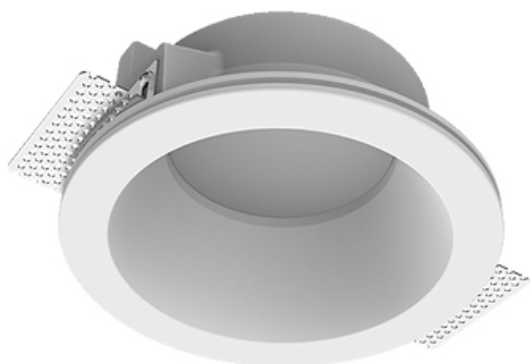

Встраиваемый гипсовый светильник

Simple Round A56 D100 16W 930 DS IP44

DA

ze11011112

220-240 В

IP44

Ra >90

3 SDCM

Комплектация

Корпус	1
Световой модуль	1
Блок питания	1
Крепежный элемент	2
Винт M5x6	4
Саморез	2
ГроверD5	4
Присоска	1

Производитель оставляет за собой право вносить изменения в комплектацию светильника.

Технические характеристики

Размеры:	D180x96 мм
Светильник круглой формы	
Корпус:	Гипс
Источник света:	LED
Класс электробезопасности:	II
Степень защиты:	IP44
Номинальная мощность:	16 Вт
Световой поток светильника*:	1201 лм
Светоотдача*:	75 лм/Вт
Цветовая температура*:	3000 К
Индекс цветопередачи*:	Ra >90
Стабильность цветовой температуры*:	3 SDCM
Блок питания**:	Драйвер в комплекте