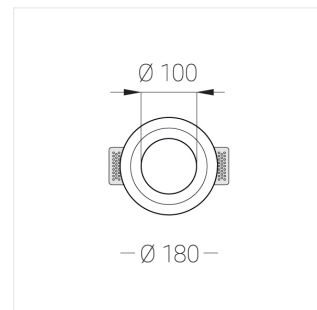

Встраиваемый гипсовый светильник

Simple Round A56 D100 16W 930 DS IP44

DA

ze11011112

220-240 В

IP44

Ra >90

3 SDCM

Технические характеристики

Размеры:	D180x96 мм
Светильник круглой формы	
Корпус:	Гипс
Источник света:	LED
Класс электробезопасности:	II
Степень защиты:	IP44
Номинальная мощность:	16 Вт
Световой поток светильника*:	1201 лм
Светоотдача*:	75 лм/Вт
Цветовая температура*:	3000 К
Индекс цветопередачи*:	Ra >90
Стабильность цветовой температуры*:	3 SDCM
Блок питания**:	Драйвер в комплекте