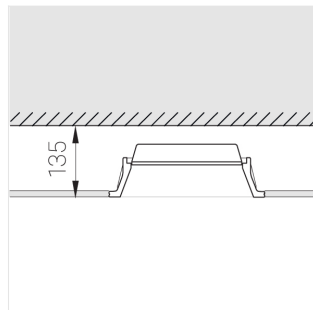

3 SDCM

Комплектация

Корпус	1
Световой модуль	1
Блок питания	1
Крепежный элемент	2
Винт M5x6	4
Саморез	2
ГроверD5	4
Присоска	1

Производитель оставляет за собой право вносить изменения в комплектацию светильника.

Технические характеристики

Размеры:	D280x96 мм
Светильник круглой формы	
Корпус:	Гипс
Источник света:	LED
Класс электробезопасности:	II
Степень защиты:	IP44
Номинальная мощность:	19.6 Вт
Световой поток светильника*:	1983 лм
Светоотдача*:	101 лм/Вт
Цветовая температура*:	3000 К
Индекс цветопередачи*:	Ra >80
Стабильность цветовой температуры*:	3 SDCM
Блок питания**:	Драйвер в комплекте