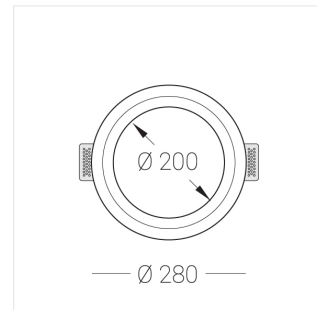

Встраиваемый гипсовый светильник

ЗЕНИТ
Светотехническое производство

Simple Round A56 D200 20W 830 DS IP44

DA

ze11011176

220-240 В

IP44

Ra >80

3 SDCM

Комплектация

Корпус	1
Световой модуль	1
Блок питания	1
Крепежный элемент	2
Винт M5x6	4
Саморез	2
ГроверD5	4
Присоска	1

Производитель оставляет за собой право вносить изменения в комплектацию светильника.

Технические характеристики

Размеры:	D280x96 мм
Светильник круглой формы	
Корпус:	Гипс
Источник света:	LED
Класс электробезопасности:	II
Степень защиты:	IP44
Номинальная мощность:	19.6 Вт
Световой поток светильника*:	1983 лм
Светоотдача*:	101 лм/Вт
Цветовая температура*:	3000 К
Индекс цветопередачи*:	Ra >80
Стабильность цветовой температуры*:	3 SDCM
Блок питания**:	Драйвер в комплекте