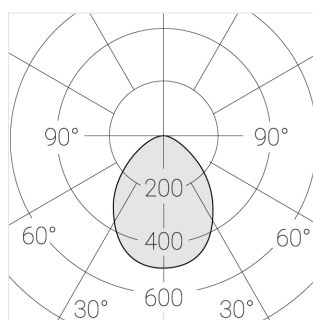

Встраиваемый гипсовый светильник

ЗЕНИТ
Светотехническое производство

Simple Round A56 D200 20W 830 DS IP44

DA

ze11011176

220-240 В

IP44

Ra >80

3 SDCM

Комплектация

Корпус	1
Световой модуль	1
Блок питания	1
Крепежный элемент	2
Винт M5x6	4
Саморез	2
ГроверD5	4
Присоска	1

Производитель оставляет за собой право вносить изменения в комплектацию светильника.

Технические характеристики

Размеры:	D280x96 мм
Светильник круглой формы	
Корпус:	Гипс
Источник света:	LED
Класс электробезопасности:	II
Степень защиты:	IP44
Номинальная мощность:	19.6 Вт
Световой поток светильника*:	1983 лм
Светоотдача*:	101 лм/Вт
Цветовая температура*:	3000 К
Индекс цветопередачи*:	Ra >80
Стабильность цветовой температуры*:	3 SDCM
Блок питания**:	Драйвер в комплекте

Все параметры, отмеченные * , являются расчетными значениями. Зенит использует проверенные и испытанные компоненты от ведущих поставщиков. Тем не менее допускается наличие отдельных сбоев связанных с технологией светодиодов в течение срока службы продукта.

** — производитель оставляет за собой право замены блока питания на аналогичный, имеющий те же характеристики.