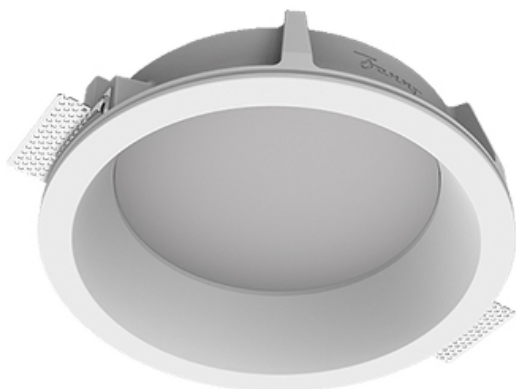

Встраиваемый гипсовый светильник

ЗЕНИТ
Светотехническое производство

Simple Round A56 D200 20W 830 DS IP44

DA

ze11011176

220-240 В

IP44

Ra >80

3 SDCM

Комплектация

Корпус	1
Световой модуль	1
Блок питания	1
Крепежный элемент	2
Винт M5x6	4
Саморез	2
ГроверD5	4
Присоска	1

Производитель оставляет за собой право вносить изменения в комплектацию светильника.

Технические характеристики

Размеры:	D280x96 мм
Светильник круглой формы	
Корпус:	Гипс
Источник света:	LED
Класс электробезопасности:	II
Степень защиты:	IP44
Номинальная мощность:	19.6 Вт
Световой поток светильника*:	1983 лм
Светоотдача*:	101 лм/Вт
Цветовая температура*:	3000 К
Индекс цветопередачи*:	Ra >80
Стабильность цветовой температуры*:	3 SDCM
Блок питания**:	Драйвер в комплекте