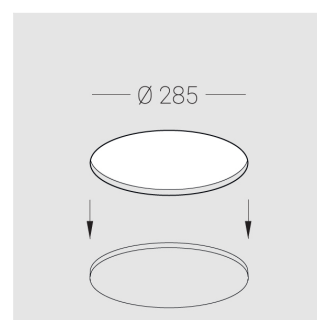

Встраиваемый гипсовый светильник

ЗЕНИТ
Светотехническое производство

Simple Round A56 D200 20W 830 DS IP44

DA

ze11011176

220-240 В

IP44

Ra >80

3 SDCM

Комплектация

Корпус	1
Световой модуль	1
Блок питания	1
Крепежный элемент	2
Винт M5x6	4
Саморез	2
ГроверD5	4
Присоска	1

Производитель оставляет за собой право вносить изменения в комплектацию светильника.

Технические характеристики

Размеры:	D280x96 мм
Светильник круглой формы	
Корпус:	Гипс
Источник света:	LED
Класс электробезопасности:	II
Степень защиты:	IP44
Номинальная мощность:	19.6 Вт
Световой поток светильника*:	1983 лм
Светоотдача*:	101 лм/Вт
Цветовая температура*:	3000 К
Индекс цветопередачи*:	Ra >80
Стабильность цветовой температуры*:	3 SDCM
Блок питания**:	Драйвер в комплекте

Все параметры, отмеченные * , являются расчетными значениями. Зенит использует проверенные и испытанные компоненты от ведущих поставщиков. Тем не менее допускается наличие отдельных сбоев связанных с технологией светодиодов в течение срока службы продукта.

** — производитель оставляет за собой право замены блока питания на аналогичный, имеющий те же характеристики.