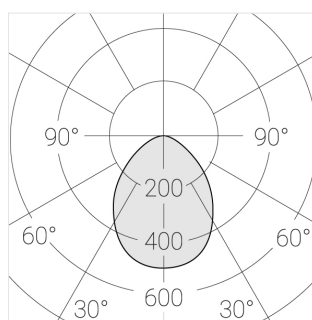

Встраиваемый гипсовый светильник

ЗЕНИТ
Светотехническое производство

Simple Round A56 D200 28W 830 DS IP44

DA

ze11011177

220-240 В

IP44

Ra >80

3 SDCM

Комплектация

Корпус	1
Световой модуль	1
Блок питания	1
Крепежный элемент	2
Винт M5x6	4
Саморез	2
ГроверD5	4
Присоска	1

Производитель оставляет за собой право вносить изменения в комплектацию светильника.

Технические характеристики

Размеры:	D280x96 мм
Светильник круглой формы	
Корпус:	Гипс
Источник света:	LED
Класс электробезопасности:	II
Степень защиты:	IP44
Номинальная мощность:	27.7 Вт
Световой поток светильника*:	2716 лм
Светоотдача*:	98 лм/Вт
Цветовая температура*:	3000 К
Индекс цветопередачи*:	Ra >80
Стабильность цветовой температуры*:	3 SDCM
Блок питания**:	Драйвер в комплекте

Все параметры, отмеченные * , являются расчетными значениями. Зенит использует проверенные и испытанные компоненты от ведущих поставщиков. Тем не менее допускается наличие отдельных сбоев связанных с технологией светодиодов в течение срока службы продукта.

** — производитель оставляет за собой право замены блока питания на аналогичный, имеющий те же характеристики.