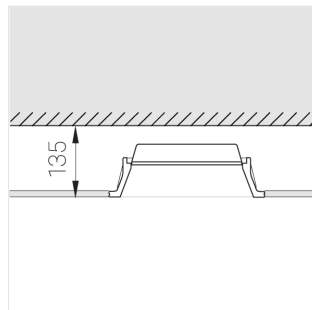

3 SDCM

Комплектация

Корпус	1
Световой модуль	1
Блок питания	1
Крепежный элемент	2
Винт M5x6	4
Саморез	2
ГроверD5	4
Присоска	1

Производитель оставляет за собой право вносить изменения в комплектацию светильника.

Технические характеристики

Размеры:	D280x96 мм
Светильник круглой формы	
Корпус:	Гипс
Источник света:	LED
Класс электробезопасности:	II
Степень защиты:	IP44
Номинальная мощность:	27.7 Вт
Световой поток светильника*:	2716 лм
Светоотдача*:	98 лм/Вт
Цветовая температура*:	3000 К
Индекс цветопередачи*:	Ra >80
Стабильность цветовой температуры*:	3 SDCM
Блок питания**:	Драйвер в комплекте