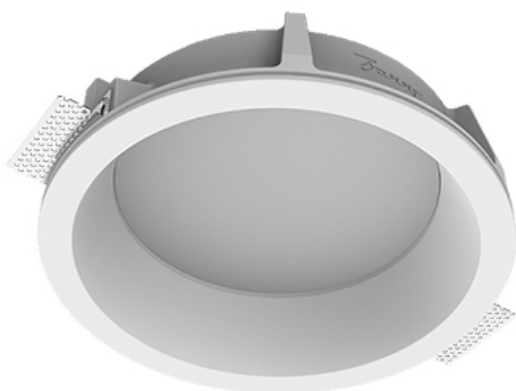

Встраиваемый гипсовый светильник

ЗЕНИТ
Светотехническое производство

Simple Round A56 D200 28W 830 DS IP44

DA

ze11011177

220-240 В

IP44

Ra >80

3 SDCM

Комплектация

Корпус	1
Световой модуль	1
Блок питания	1
Крепежный элемент	2
Винт M5x6	4
Саморез	2
ГроверD5	4
Присоска	1

Производитель оставляет за собой право вносить изменения в комплектацию светильника.

Технические характеристики

Размеры:	D280x96 мм
Светильник круглой формы	
Корпус:	Гипс
Источник света:	LED
Класс электробезопасности:	II
Степень защиты:	IP44
Номинальная мощность:	27.7 Вт
Световой поток светильника*:	2716 лм
Светоотдача*:	98 лм/Вт
Цветовая температура*:	3000 К
Индекс цветопередачи*:	Ra >80
Стабильность цветовой температуры*:	3 SDCM
Блок питания**:	Драйвер в комплекте