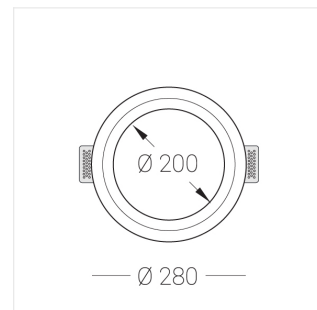

Встраиваемый гипсовый светильник

ЗЕНИТ
Светотехническое производство

Simple Round A56 D200 28W 830 DS IP44

DA

ze11011177

220-240 В

IP44

Ra >80

3 SDCM

Комплектация

Корпус	1
Световой модуль	1
Блок питания	1
Крепежный элемент	2
Винт M5x6	4
Саморез	2
ГроверD5	4
Присоска	1

Производитель оставляет за собой право вносить изменения в комплектацию светильника.

Технические характеристики

Размеры:	D280x96 мм
Светильник круглой формы	
Корпус:	Гипс
Источник света:	LED
Класс электробезопасности:	II
Степень защиты:	IP44
Номинальная мощность:	27.7 Вт
Световой поток светильника*:	2716 лм
Светоотдача*:	98 лм/Вт
Цветовая температура*:	3000 К
Индекс цветопередачи*:	Ra >80
Стабильность цветовой температуры*:	3 SDCM
Блок питания**:	Драйвер в комплекте