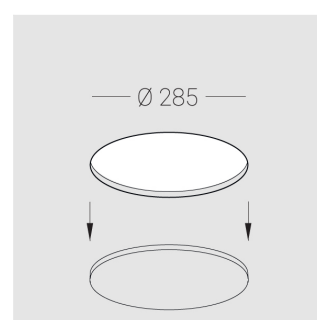

Встраиваемый гипсовый светильник

ЗЕНИТ
Светотехническое производство

Simple Round A56 D200 28W 830 DS IP44

DA

ze11011177

220-240 В

IP44

Ra >80

3 SDCM

Комплектация

Корпус	1
Световой модуль	1
Блок питания	1
Крепежный элемент	2
Винт M5x6	4
Саморез	2
ГроверD5	4
Присоска	1

Производитель оставляет за собой право вносить изменения в комплектацию светильника.

Технические характеристики

Размеры:	D280x96 мм
Светильник круглой формы	
Корпус:	Гипс
Источник света:	LED
Класс электробезопасности:	II
Степень защиты:	IP44
Номинальная мощность:	27.7 Вт
Световой поток светильника*:	2716 лм
Светоотдача*:	98 лм/Вт
Цветовая температура*:	3000 К
Индекс цветопередачи*:	Ra >80
Стабильность цветовой температуры*:	3 SDCM
Блок питания**:	Драйвер в комплекте

Все параметры, отмеченные * , являются расчетными значениями. Зенит использует проверенные и испытанные компоненты от ведущих поставщиков. Тем не менее допускается наличие отдельных сбоев связанных с технологией светодиодов в течение срока службы продукта.

** — производитель оставляет за собой право замены блока питания на аналогичный, имеющий те же характеристики.