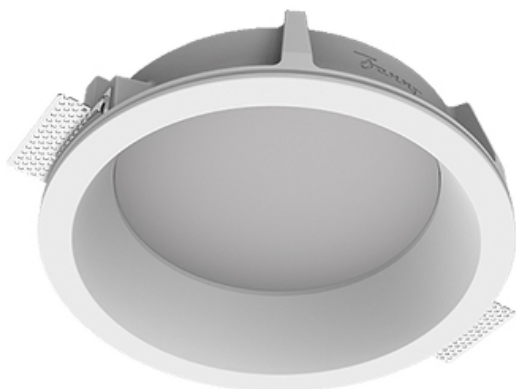

Встраиваемый гипсовый светильник

ЗЕНИТ
Светотехническое производство

Simple Round A56 D200 20W 930 DS IP44

DA

ze11011182

220-240 В

IP44

Ra >90

3 SDCM

Комплектация

Корпус	1
Световой модуль	1
Блок питания	1
Крепежный элемент	2
Винт M5x6	4
Саморез	2
ГроверD5	4
Присоска	1

Производитель оставляет за собой право вносить изменения в комплектацию светильника.

Технические характеристики

Размеры:	D280x96 мм
Светильник круглой формы	
Корпус:	Гипс
Источник света:	LED
Класс электробезопасности:	II
Степень защиты:	IP44
Номинальная мощность:	19.6 Вт
Световой поток светильника*:	1710 лм
Светоотдача*:	87 лм/Вт
Цветовая температура*:	3000 К
Индекс цветопередачи*:	Ra >90
Стабильность цветовой температуры*:	3 SDCM
Блок питания**:	Драйвер в комплекте