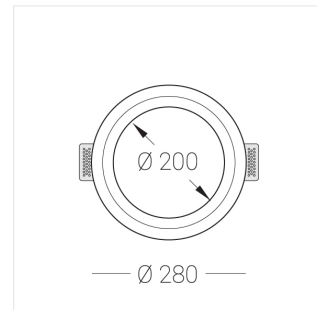

Встраиваемый гипсовый светильник

ЗЕНИТ
Светотехническое производство

Simple Round A56 D200 20W 930 DS IP44

DA

ze11011182

220-240 В

IP44

Ra >90

3 SDCM

Комплектация

Корпус	1
Световой модуль	1
Блок питания	1
Крепежный элемент	2
Винт M5x6	4
Саморез	2
ГроверD5	4
Присоска	1

Производитель оставляет за собой право вносить изменения в комплектацию светильника.

Технические характеристики

Размеры:	D280x96 мм
Светильник круглой формы	
Корпус:	Гипс
Источник света:	LED
Класс электробезопасности:	II
Степень защиты:	IP44
Номинальная мощность:	19.6 Вт
Световой поток светильника*:	1710 лм
Светоотдача*:	87 лм/Вт
Цветовая температура*:	3000 К
Индекс цветопередачи*:	Ra >90
Стабильность цветовой температуры*:	3 SDCM
Блок питания**:	Драйвер в комплекте