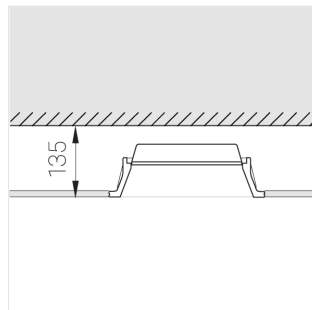

3 SDCM

Комплектация

Корпус	1
Световой модуль	1
Блок питания	1
Крепежный элемент	2
Винт M5x6	4
Саморез	2
ГроверD5	4
Присоска	1

Производитель оставляет за собой право вносить изменения в комплектацию светильника.

Технические характеристики

Размеры:	D280x96 мм
Светильник круглой формы	
Корпус:	Гипс
Источник света:	LED
Класс электробезопасности:	II
Степень защиты:	IP44
Номинальная мощность:	19.6 Вт
Световой поток светильника*:	1710 лм
Светоотдача*:	87 лм/Вт
Цветовая температура*:	3000 К
Индекс цветопередачи*:	Ra >90
Стабильность цветовой температуры*:	3 SDCM
Блок питания**:	Драйвер в комплекте