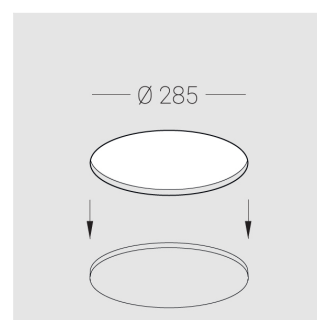

Встраиваемый гипсовый светильник

ЗЕНИТ
Светотехническое производство

Simple Round A56 D200 20W 930 DS IP44

DA

ze11011182

220-240 В

IP44

Ra >90

3 SDCM

Комплектация

Корпус	1
Световой модуль	1
Блок питания	1
Крепежный элемент	2
Винт M5x6	4
Саморез	2
ГроверD5	4
Присоска	1

Производитель оставляет за собой право вносить изменения в комплектацию светильника.

Технические характеристики

Размеры:	D280x96 мм
Светильник круглой формы	
Корпус:	Гипс
Источник света:	LED
Класс электробезопасности:	II
Степень защиты:	IP44
Номинальная мощность:	19.6 Вт
Световой поток светильника*:	1710 лм
Светоотдача*:	87 лм/Вт
Цветовая температура*:	3000 К
Индекс цветопередачи*:	Ra >90
Стабильность цветовой температуры*:	3 SDCM
Блок питания**:	Драйвер в комплекте

Все параметры, отмеченные * , являются расчетными значениями. Зенит использует проверенные и испытанные компоненты от ведущих поставщиков. Тем не менее допускается наличие отдельных сбоев связанных с технологией светодиодов в течение срока службы продукта.

** — производитель оставляет за собой право замены блока питания на аналогичный, имеющий те же характеристики.