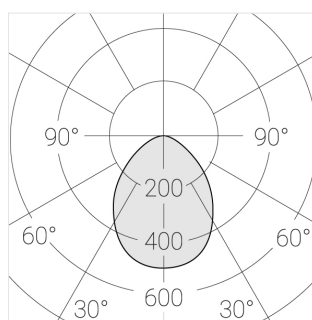

Встраиваемый гипсовый светильник

ЗЕНИТ
Светотехническое производство

Simple Round A56 D200 20W 930 DS IP44

DA

ze11011182

220-240 В

IP44

Ra >90

3 SDCM

Комплектация

Корпус	1
Световой модуль	1
Блок питания	1
Крепежный элемент	2
Винт M5x6	4
Саморез	2
ГроверD5	4
Присоска	1

Производитель оставляет за собой право вносить изменения в комплектацию светильника.

Технические характеристики

Размеры:	D280x96 мм
Светильник круглой формы	
Корпус:	Гипс
Источник света:	LED
Класс электробезопасности:	II
Степень защиты:	IP44
Номинальная мощность:	19.6 Вт
Световой поток светильника*:	1710 лм
Светоотдача*:	87 лм/Вт
Цветовая температура*:	3000 К
Индекс цветопередачи*:	Ra >90
Стабильность цветовой температуры*:	3 SDCM
Блок питания**:	Драйвер в комплекте

Все параметры, отмеченные * , являются расчетными значениями. Зенит использует проверенные и испытанные компоненты от ведущих поставщиков. Тем не менее допускается наличие отдельных сбоев связанных с технологией светодиодов в течение срока службы продукта.

** — производитель оставляет за собой право замены блока питания на аналогичный, имеющий те же характеристики.