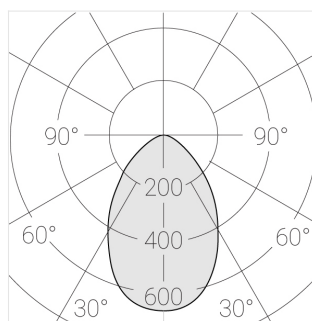

Встраиваемый гипсовый светильник

Simple Round A56 D68 8W 840 DS IP44/20

0/1-10V

ze11011238

0/1-10 V

IP44

Ra >80

3 SDCM

Технические характеристики

Размеры:	D137x96 мм
Масса нетто:	0,65 кг
Светильник круглой формы	
Корпус:	Гипс
Источник света:	LED
Класс электробезопасности:	II
Степень защиты:	IP44
Номинальная мощность:	8.1 Вт
Световой поток светильника*:	641 лм
Светоотдача*:	79 лм/Вт
Цветовая температура*:	4000 К
Индекс цветопередачи*:	Ra >80
Стабильность цветовой температуры*:	3 SDCM
Блок питания**:	Драйвер в комплекте