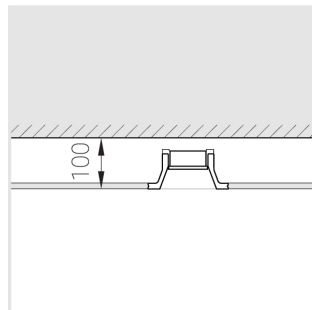

Встраиваемый гипсовый светильник

Simple Round A56 D68 8W 840 DS IP44/20

0/1-10V

ze11011238

0/1-10 V

IP44

Ra >80

3 SDCM

Комплектация

Корпус	1
Световой модуль	1
Блок питания	1
Крепежный элемент	2
Винт M5x6	4
Саморез	2
ГроверD5	4
Присоска	1

Производитель оставляет за собой право вносить изменения в комплектацию светильника.

Технические характеристики

Размеры:	D137x96 мм
Масса нетто:	0,65 кг
Светильник круглой формы	
Корпус:	Гипс
Источник света:	LED
Класс электробезопасности:	II
Степень защиты:	IP44
Номинальная мощность:	8.1 Вт
Световой поток светильника*:	641 лм
Светоотдача*:	79 лм/Вт
Цветовая температура*:	4000 К
Индекс цветопередачи*:	Ra >80
Стабильность цветовой температуры*:	3 SDCM
Блок питания**:	Драйвер в комплекте