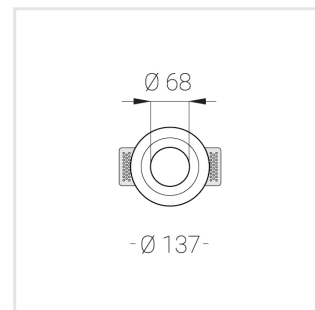

Встраиваемый гипсовый светильник

Simple Round A56 D68 8W 840 DS IP44/20

0/1-10V

ze11011238

0/1-10 V

IP44

Ra >80

3 SDCM

Комплектация

Корпус	1
Световой модуль	1
Блок питания	1
Крепежный элемент	2
Винт M5x6	4
Саморез	2
ГроверD5	4
Присоска	1

Производитель оставляет за собой право вносить изменения в комплектацию светильника.

Технические характеристики

Размеры:	D137x96 мм
Масса нетто:	0,65 кг
Светильник круглой формы	
Корпус:	Гипс
Источник света:	LED
Класс электробезопасности:	II
Степень защиты:	IP44
Номинальная мощность:	8.1 Вт
Световой поток светильника*:	641 лм
Светоотдача*:	79 лм/Вт
Цветовая температура*:	4000 К
Индекс цветопередачи*:	Ra >80
Стабильность цветовой температуры*:	3 SDCM
Блок питания**:	Драйвер в комплекте