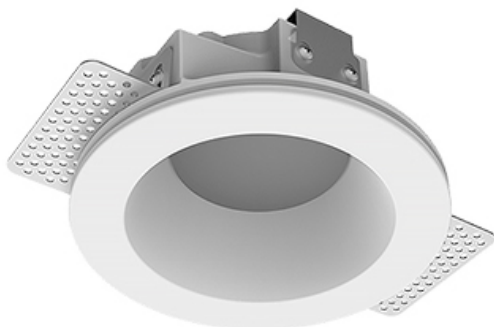

Встраиваемый гипсовый светильник

Simple Round A56 D68 8W 840 DS IP44/20

0/1-10V

ze11011238

0/1-10 V

IP44

Ra >80

3 SDCM

Комплектация

Корпус	1
Световой модуль	1
Блок питания	1
Крепежный элемент	2
Винт M5x6	4
Саморез	2
ГроверD5	4
Присоска	1

Производитель оставляет за собой право вносить изменения в комплектацию светильника.

Технические характеристики

Размеры:	D137x96 мм
Масса нетто:	0,65 кг
Светильник круглой формы	
Корпус:	Гипс
Источник света:	LED
Класс электробезопасности:	II
Степень защиты:	IP44
Номинальная мощность:	8.1 Вт
Световой поток светильника*:	641 лм
Светоотдача*:	79 лм/Вт
Цветовая температура*:	4000 К
Индекс цветопередачи*:	Ra >80
Стабильность цветовой температуры*:	3 SDCM
Блок питания**:	Драйвер в комплекте