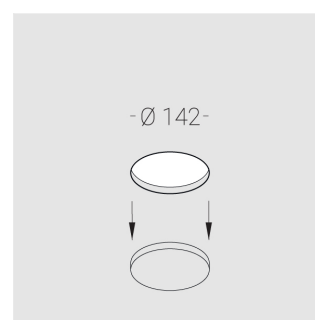

Встраиваемый гипсовый светильник

Simple Round A56 D68 8W 840 DS IP44/20

0/1-10V

ze11011238

0/1-10 V

IP44

Ra >80

3 SDCM

Технические характеристики

Размеры:	D137x96 мм
Масса нетто:	0,65 кг
Светильник круглой формы	
Корпус:	Гипс
Источник света:	LED
Класс электробезопасности:	II
Степень защиты:	IP44
Номинальная мощность:	8.1 Вт
Световой поток светильника*:	641 лм
Светоотдача*:	79 лм/Вт
Цветовая температура*:	4000 К
Индекс цветопередачи*:	Ra >80
Стабильность цветовой температуры*:	3 SDCM
Блок питания**:	Драйвер в комплекте