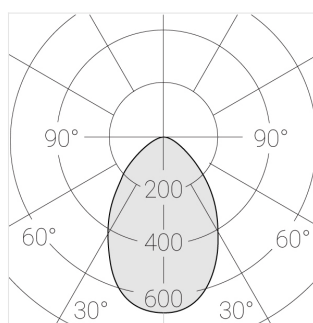

Встраиваемый гипсовый светильник

Simple Round A56 D68 11W 840 DS IP44/20

0/1-10V

ze11011239

0/1-10 V

IP44

Ra >80

3 SDCM

Технические характеристики

Размеры:	D137x96 мм
Масса нетто:	0,68 кг
Светильник круглой формы	
Корпус:	Гипс
Источник света:	LED
Класс электробезопасности:	II
Степень защиты:	IP44
Номинальная мощность:	11.2 Вт
Световой поток светильника*:	878 лм
Светоотдача*:	78 лм/Вт
Цветовая температура*:	4000 К
Индекс цветопередачи*:	Ra >80
Стабильность цветовой температуры*:	3 SDCM
Блок питания**:	Драйвер в комплекте