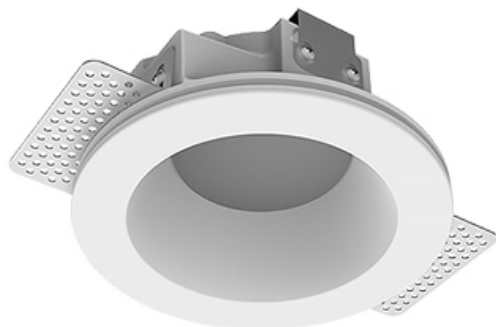

Встраиваемый гипсовый светильник

Simple Round A56 D68 11W 840 DS IP44/20

0/1-10V

ze11011239

0/1-10 V

IP44

Ra >80

3 SDCM

Комплектация

Корпус	1
Световой модуль	1
Блок питания	1
Крепежный элемент	2
Винт M5x6	4
Саморез	2
ГроверD5	4
Присоска	1

Производитель оставляет за собой право вносить изменения в комплектацию светильника.

Технические характеристики

Размеры:	D137x96 мм
Масса нетто:	0,68 кг
Светильник круглой формы	
Корпус:	Гипс
Источник света:	LED
Класс электробезопасности:	II
Степень защиты:	IP44
Номинальная мощность:	11.2 Вт
Световой поток светильника*:	878 лм
Светоотдача*:	78 лм/Вт
Цветовая температура*:	4000 К
Индекс цветопередачи*:	Ra >80
Стабильность цветовой температуры*:	3 SDCM
Блок питания**:	Драйвер в комплекте