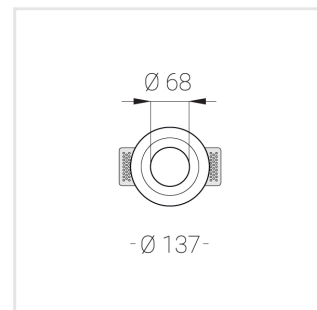

Встраиваемый гипсовый светильник

Simple Round A56 D68 11W 840 DS IP44/20

0/1-10V

ze11011239

0/1-10 V

IP44

Ra >80

3 SDCM

Комплектация

Корпус	1
Световой модуль	1
Блок питания	1
Крепежный элемент	2
Винт M5x6	4
Саморез	2
ГроверD5	4
Присоска	1

Производитель оставляет за собой право вносить изменения в комплектацию светильника.

Технические характеристики

Размеры:	D137x96 мм
Масса нетто:	0,68 кг
Светильник круглой формы	
Корпус:	Гипс
Источник света:	LED
Класс электробезопасности:	II
Степень защиты:	IP44
Номинальная мощность:	11.2 Вт
Световой поток светильника*:	878 лм
Светоотдача*:	78 лм/Вт
Цветовая температура*:	4000 К
Индекс цветопередачи*:	Ra >80
Стабильность цветовой температуры*:	3 SDCM
Блок питания**:	Драйвер в комплекте