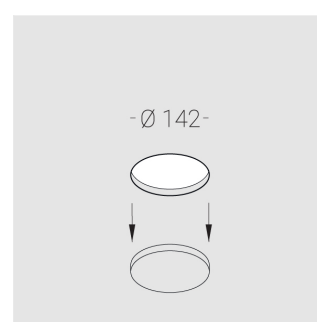

Встраиваемый гипсовый светильник

Simple Round A56 D68 11W 840 DS IP44/20

0/1-10V

ze11011239

0/1-10 V

IP44

Ra >80

3 SDCM

Технические характеристики

Размеры:	D137x96 мм
Масса нетто:	0,68 кг
Светильник круглой формы	
Корпус:	Гипс
Источник света:	LED
Класс электробезопасности:	II
Степень защиты:	IP44
Номинальная мощность:	11.2 Вт
Световой поток светильника*:	878 лм
Светоотдача*:	78 лм/Вт
Цветовая температура*:	4000 К
Индекс цветопередачи*:	Ra >80
Стабильность цветовой температуры*:	3 SDCM
Блок питания**:	Драйвер в комплекте