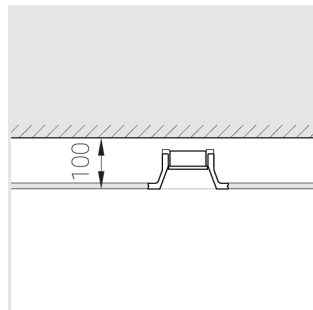

Встраиваемый гипсовый светильник

Simple Round A56 D68 11W 840 DS IP44/20

0/1-10V

ze11011239

0/1-10 V

IP44

Ra >80

3 SDCM

Комплектация

Корпус	1
Световой модуль	1
Блок питания	1
Крепежный элемент	2
Винт M5x6	4
Саморез	2
ГроверD5	4
Присоска	1

Производитель оставляет за собой право вносить изменения в комплектацию светильника.

Технические характеристики

Размеры:	D137x96 мм
Масса нетто:	0,68 кг
Светильник круглой формы	
Корпус:	Гипс
Источник света:	LED
Класс электробезопасности:	II
Степень защиты:	IP44
Номинальная мощность:	11.2 Вт
Световой поток светильника*:	878 лм
Светоотдача*:	78 лм/Вт
Цветовая температура*:	4000 К
Индекс цветопередачи*:	Ra >80
Стабильность цветовой температуры*:	3 SDCM
Блок питания**:	Драйвер в комплекте