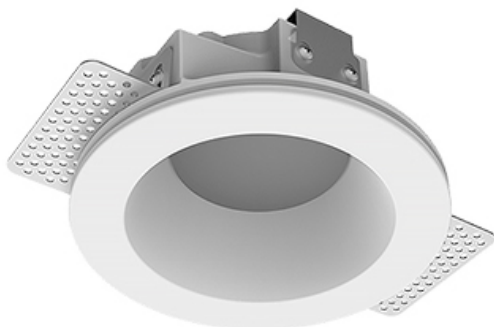

# Встраиваемый гипсовый светильник

Simple Round A56 D68 11W 927 DS IP44/20

0/1-10V

ze11011241

0/1-10 V

IP44

Ra >90

3 SDCM

## Комплектация

|                   |   |
|-------------------|---|
| Корпус            | 1 |
| Световой модуль   | 1 |
| Блок питания      | 1 |
| Крепежный элемент | 2 |
| Винт M5x6         | 4 |
| Саморез           | 2 |
| ГроверD5          | 4 |
| Присоска          | 1 |

## Технические характеристики

|                                     |                     |
|-------------------------------------|---------------------|
| Размеры:                            | D137x96 мм          |
| Масса нетто:                        | 0,68 кг             |
| Светильник круглой формы            |                     |
| Корпус:                             | Гипс                |
| Источник света:                     | LED                 |
| Класс электробезопасности:          | II                  |
| Степень защиты:                     | IP44                |
| Номинальная мощность:               | 11.2 Вт             |
| Световой поток светильника*:        | 646 лм              |
| Светоотдача*:                       | 58 лм/Вт            |
| Цветовая температура*:              | 2700 К              |
| Индекс цветопередачи*:              | Ra >90              |
| Стабильность цветовой температуры*: | 3 SDCM              |
| Блок питания**:                     | Драйвер в комплекте |