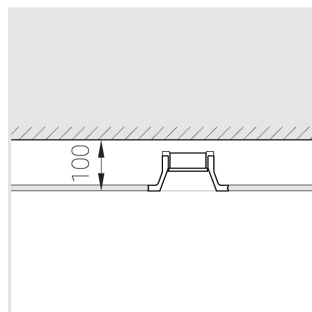

Встраиваемый гипсовый светильник

Simple Round A56 D68 11W 927 DS IP44/20

0/1-10V

ze11011241

0/1-10 V

IP44

Ra >90

3 SDCM

Комплектация

Корпус	1
Световой модуль	1
Блок питания	1
Крепежный элемент	2
Винт M5x6	4
Саморез	2
ГроверD5	4
Присоска	1

Производитель оставляет за собой право вносить изменения в комплектацию светильника.

Технические характеристики

Размеры:	D137x96 мм
Масса нетто:	0,68 кг
Светильник круглой формы	
Корпус:	Гипс
Источник света:	LED
Класс электробезопасности:	II
Степень защиты:	IP44
Номинальная мощность:	11.2 Вт
Световой поток светильника*:	646 лм
Светоотдача*:	58 лм/Вт
Цветовая температура*:	2700 К
Индекс цветопередачи*:	Ra >90
Стабильность цветовой температуры*:	3 SDCM
Блок питания**:	Драйвер в комплекте

Все параметры, отмеченные *, являются расчетными значениями. Зенит использует проверенные и испытанные компоненты от ведущих поставщиков. Тем не менее допускается наличие отдельных сбоев связанных с технологией светодиодов в течение срока службы продукта.

** — производитель оставляет за собой право замены блока питания на аналогичный, имеющий те же характеристики.