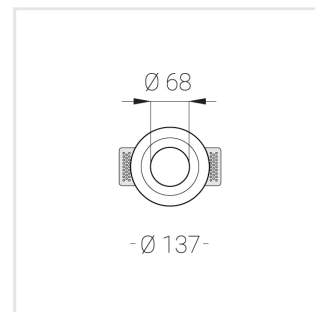

# Встраиваемый гипсовый светильник

Simple Round A56 D68 11W 927 DS IP44/20

0/1-10V

ze11011241

0/1-10 V

IP44

Ra >90

3 SDCM

## Технические характеристики

|                                     |                     |
|-------------------------------------|---------------------|
| Размеры:                            | D137x96 мм          |
| Масса нетто:                        | 0,68 кг             |
| Светильник круглой формы            |                     |
| Корпус:                             | Гипс                |
| Источник света:                     | LED                 |
| Класс электробезопасности:          | II                  |
| Степень защиты:                     | IP44                |
| Номинальная мощность:               | 11.2 Вт             |
| Световой поток светильника*:        | 646 лм              |
| Светоотдача*:                       | 58 лм/Вт            |
| Цветовая температура*:              | 2700 К              |
| Индекс цветопередачи*:              | Ra >90              |
| Стабильность цветовой температуры*: | 3 SDCM              |
| Блок питания**:                     | Драйвер в комплекте |