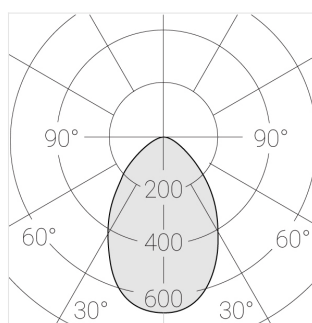

# Встраиваемый гипсовый светильник

Simple Round A56 D68 11W 927 DS IP44/20

0/1-10V

ze11011241

0/1-10 V

IP44

Ra >90

3 SDCM

## Технические характеристики

|                                     |                     |
|-------------------------------------|---------------------|
| Размеры:                            | D137x96 мм          |
| Масса нетто:                        | 0,68 кг             |
| Светильник круглой формы            |                     |
| Корпус:                             | Гипс                |
| Источник света:                     | LED                 |
| Класс электробезопасности:          | II                  |
| Степень защиты:                     | IP44                |
| Номинальная мощность:               | 11.2 Вт             |
| Световой поток светильника*:        | 646 лм              |
| Светоотдача*:                       | 58 лм/Вт            |
| Цветовая температура*:              | 2700 К              |
| Индекс цветопередачи*:              | Ra >90              |
| Стабильность цветовой температуры*: | 3 SDCM              |
| Блок питания**:                     | Драйвер в комплекте |