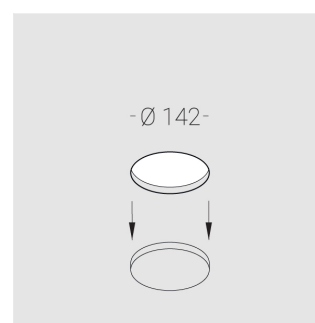

# Встраиваемый гипсовый светильник

Simple Round A56 D68 11W 927 DS IP44/20

0/1-10V

ze11011241

0/1-10 V

IP44

Ra >90

3 SDCM

## Технические характеристики

|                                     |                     |
|-------------------------------------|---------------------|
| Размеры:                            | D137x96 мм          |
| Масса нетто:                        | 0,68 кг             |
| Светильник круглой формы            |                     |
| Корпус:                             | Гипс                |
| Источник света:                     | LED                 |
| Класс электробезопасности:          | II                  |
| Степень защиты:                     | IP44                |
| Номинальная мощность:               | 11.2 Вт             |
| Световой поток светильника*:        | 646 лм              |
| Светоотдача*:                       | 58 лм/Вт            |
| Цветовая температура*:              | 2700 К              |
| Индекс цветопередачи*:              | Ra >90              |
| Стабильность цветовой температуры*: | 3 SDCM              |
| Блок питания**:                     | Драйвер в комплекте |