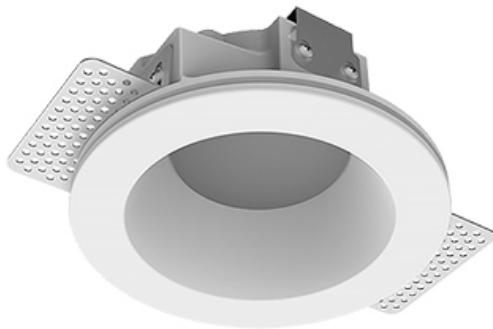

Встраиваемый гипсовый светильник

Simple Round A56 D68 8W 940 DS IP44/20

0/1-10V

ze11011244

0/1-10 V

IP44

Ra >90

3 SDCM

Комплектация

Корпус	1
Световой модуль	1
Блок питания	1
Крепежный элемент	2
Винт M5x6	4
Саморез	2
ГроверD5	4
Присоска	1

Производитель оставляет за собой право вносить изменения в комплектацию светильника.

Технические характеристики

Размеры:	D137x96 мм
Масса нетто:	0,65 кг
Светильник круглой формы	
Корпус:	Гипс
Источник света:	LED
Класс электробезопасности:	II
Степень защиты:	IP44
Номинальная мощность:	8.1 Вт
Световой поток светильника*:	554 лм
Светоотдача*:	68 лм/Вт
Цветовая температура*:	4000 К
Индекс цветопередачи*:	Ra >90
Стабильность цветовой температуры*:	3 SDCM
Блок питания**:	Драйвер в комплекте