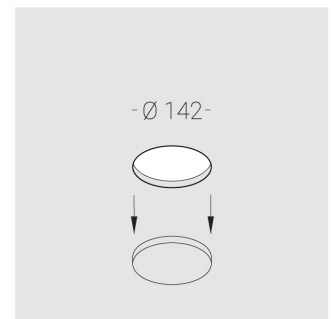

Встраиваемый гипсовый светильник

Simple Round A56 D68 8W 940 DS IP44/20

0/1-10V

ze11011244

0/1-10 V

IP44

Ra >90

3 SDCM

Технические характеристики

Размеры:	D137x96 мм
Масса нетто:	0,65 кг
Светильник круглой формы	
Корпус:	Гипс
Источник света:	LED
Класс электробезопасности:	II
Степень защиты:	IP44
Номинальная мощность:	8.1 Вт
Световой поток светильника*:	554 лм
Светоотдача*:	68 лм/Вт
Цветовая температура*:	4000 К
Индекс цветопередачи*:	Ra >90
Стабильность цветовой температуры*:	3 SDCM
Блок питания**:	Драйвер в комплекте