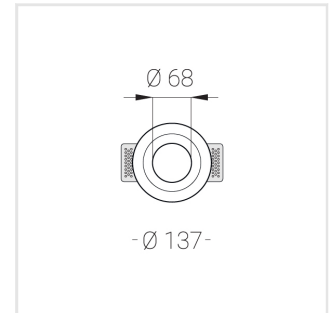

Встраиваемый гипсовый светильник

Simple Round A56 D68 8W 940 DS IP44/20

0/1-10V

ze11011244

0/1-10 V

IP44

Ra >90

3 SDCM

Комплектация

Корпус	1
Световой модуль	1
Блок питания	1
Крепежный элемент	2
Винт M5x6	4
Саморез	2
ГроверD5	4
Присоска	1

Производитель оставляет за собой право вносить изменения в комплектацию светильника.

Технические характеристики

Размеры:	D137x96 мм
Масса нетто:	0,65 кг
Светильник круглой формы	
Корпус:	Гипс
Источник света:	LED
Класс электробезопасности:	II
Степень защиты:	IP44
Номинальная мощность:	8.1 Вт
Световой поток светильника*:	554 лм
Светоотдача*:	68 лм/Вт
Цветовая температура*:	4000 К
Индекс цветопередачи*:	Ra >90
Стабильность цветовой температуры*:	3 SDCM
Блок питания**:	Драйвер в комплекте