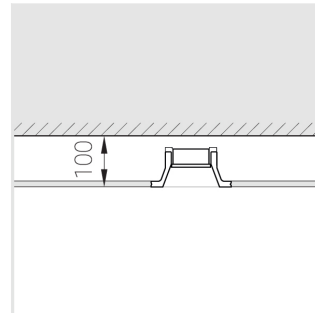

Встраиваемый гипсовый светильник

Simple Round A56 D68 8W 940 DS IP44/20

0/1-10V

ze11011244

0/1-10 V

IP44

Ra >90

3 SDCM

Комплектация

Корпус	1
Световой модуль	1
Блок питания	1
Крепежный элемент	2
Винт M5x6	4
Саморез	2
ГроверD5	4
Присоска	1

Производитель оставляет за собой право вносить изменения в комплектацию светильника.

Технические характеристики

Размеры:	D137x96 мм
Масса нетто:	0,65 кг
Светильник круглой формы	
Корпус:	Гипс
Источник света:	LED
Класс электробезопасности:	II
Степень защиты:	IP44
Номинальная мощность:	8.1 Вт
Световой поток светильника*:	554 лм
Светоотдача*:	68 лм/Вт
Цветовая температура*:	4000 К
Индекс цветопередачи*:	Ra >90
Стабильность цветовой температуры*:	3 SDCM
Блок питания**:	Драйвер в комплекте