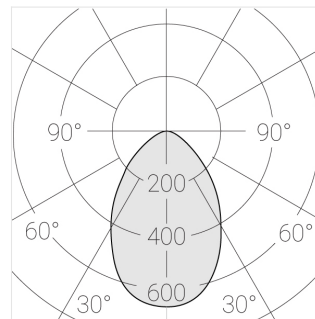

Встраиваемый гипсовый светильник

Simple Round A56 D68 8W 940 DS IP44/20

0/1-10V

ze11011244

0/1-10 V

IP44

Ra >90

3 SDCM

Комплектация

Корпус	1
Световой модуль	1
Блок питания	1
Крепежный элемент	2
Винт M5x6	4
Саморез	2
ГроверD5	4
Присоска	1

Производитель оставляет за собой право вносить изменения в комплектацию светильника.

Технические характеристики

Размеры:	D137x96 мм
Масса нетто:	0,65 кг
Светильник круглой формы	
Корпус:	Гипс
Источник света:	LED
Класс электробезопасности:	II
Степень защиты:	IP44
Номинальная мощность:	8.1 Вт
Световой поток светильника*:	554 лм
Светоотдача*:	68 лм/Вт
Цветовая температура*:	4000 К
Индекс цветопередачи*:	Ra >90
Стабильность цветовой температуры*:	3 SDCM
Блок питания**:	Драйвер в комплекте

Все параметры, отмеченные *, являются расчетными значениями. Зенит использует проверенные и испытанные компоненты от ведущих поставщиков. Тем не менее допускается наличие отдельных сбоев связанных с технологией светодиодов в течение срока службы продукта.

** — производитель оставляет за собой право замены блока питания на аналогичный, имеющий те же характеристики.