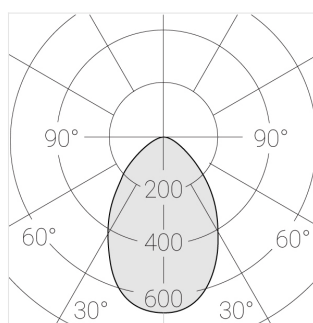

Встраиваемый гипсовый светильник

Зенит
Светотехническое производство

Simple Round A56 D68 11W 940 DS IP44/20

0/1-10V

ze11011245

0/1-10 В

IP44

Ra >90

3 SDCM

Комплектация

Корпус	1
Световой модуль	1
Блок питания	1
Крепежный элемент	2
Винт M5x6	4
Саморез	2
ГроверD5	4
Присоска	1

Производитель оставляет за собой право вносить изменения в комплектацию светильника.

Технические характеристики

Размеры:	D137x96 мм
Масса нетто:	0,68 кг
Светильник круглой формы	
Корпус:	Гипс
Источник света:	LED
Класс электробезопасности:	II
Степень защиты:	IP44
Номинальная мощность:	11.2 Вт
Световой поток светильника*:	759 лм
Светоотдача*:	68 лм/Вт
Цветовая температура*:	4000 К
Индекс цветопередачи*:	Ra >90
Стабильность цветовой температуры*:	3 SDCM
Блок питания**:	Драйвер в комплекте

Все параметры, отмеченные *, являются расчетными значениями. Зенит использует проверенные и испытанные компоненты от ведущих поставщиков. Тем не менее допускается наличие отдельных сбоев связанных с технологией светодиодов в течение срока службы продукта.

** — производитель оставляет за собой право замены блока питания на аналогичный, имеющий те же характеристики.