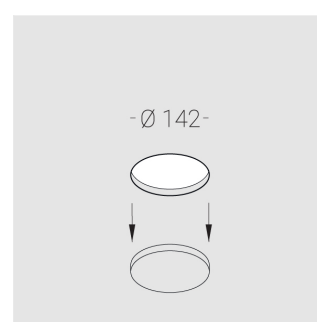

Встраиваемый гипсовый светильник

Зенит
Светотехническое производство

Simple Round A56 D68 11W 940 DS IP44/20

0/1-10V

ze11011245

0/1-10 В

IP44

Ra >90

3 SDCM

Комплектация

Корпус	1
Световой модуль	1
Блок питания	1
Крепежный элемент	2
Винт M5x6	4
Саморез	2
ГроверD5	4
Присоска	1

Производитель оставляет за собой право вносить изменения в комплектацию светильника.

Технические характеристики

Размеры:	D137x96 мм
Масса нетто:	0,68 кг
Светильник круглой формы	
Корпус:	Гипс
Источник света:	LED
Класс электробезопасности:	II
Степень защиты:	IP44
Номинальная мощность:	11.2 Вт
Световой поток светильника*:	759 лм
Светоотдача*:	68 лм/Вт
Цветовая температура*:	4000 К
Индекс цветопередачи*:	Ra >90
Стабильность цветовой температуры*:	3 SDCM
Блок питания**:	Драйвер в комплекте

Все параметры, отмеченные *, являются расчетными значениями. Зенит использует проверенные и испытанные компоненты от ведущих поставщиков. Тем не менее допускается наличие отдельных сбоев связанных с технологией светодиодов в течение срока службы продукта.

** — производитель оставляет за собой право замены блока питания на аналогичный, имеющий те же характеристики.