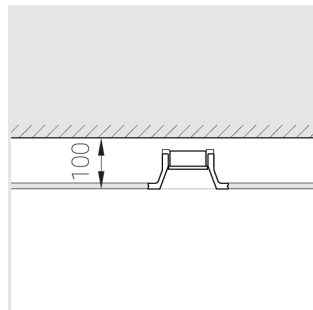

3 SDCM

Комплектация

Корпус	1
Световой модуль	1
Блок питания	1
Крепежный элемент	2
Винт M5x6	4
Саморез	2
ГроверD5	4
Присоска	1

Производитель оставляет за собой право вносить изменения в комплектацию светильника.

Технические характеристики

Размеры:	D137x96 мм
Масса нетто:	0,68 кг
Светильник круглой формы	
Корпус:	Гипс
Источник света:	LED
Класс электробезопасности:	II
Степень защиты:	IP44
Номинальная мощность:	11.2 Вт
Световой поток светильника*:	759 лм
Светоотдача*:	68 лм/Вт
Цветовая температура*:	4000 К
Индекс цветопередачи*:	Ra >90
Стабильность цветовой температуры*:	3 SDCM
Блок питания**:	Драйвер в комплекте