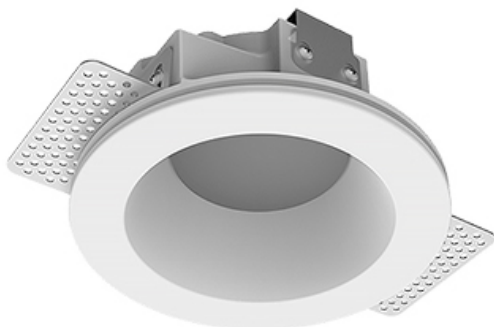

Встраиваемый гипсовый светильник

Зенит
Светотехническое производство

Simple Round A56 D68 11W 940 DS IP44/20

0/1-10V

ze11011245

0/1-10 В

IP44

Ra >90

3 SDCM

Комплектация

Корпус	1
Световой модуль	1
Блок питания	1
Крепежный элемент	2
Винт M5x6	4
Саморез	2
ГроверD5	4
Присоска	1

Производитель оставляет за собой право вносить изменения в комплектацию светильника.

Технические характеристики

Размеры:	D137x96 мм
Масса нетто:	0,68 кг
Светильник круглой формы	
Корпус:	Гипс
Источник света:	LED
Класс электробезопасности:	II
Степень защиты:	IP44
Номинальная мощность:	11.2 Вт
Световой поток светильника*:	759 лм
Светоотдача*:	68 лм/Вт
Цветовая температура*:	4000 К
Индекс цветопередачи*:	Ra >90
Стабильность цветовой температуры*:	3 SDCM
Блок питания**:	Драйвер в комплекте