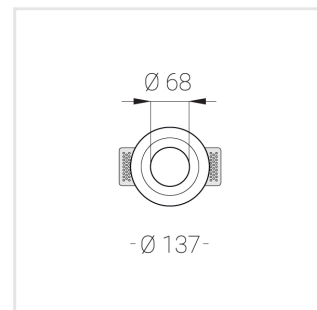

Встраиваемый гипсовый светильник

Зенит
Светотехническое производство

Simple Round A56 D68 11W 940 DS IP44/20

0/1-10V

ze11011245

0/1-10 В

IP44

Ra >90

3 SDCM

Комплектация

Корпус	1
Световой модуль	1
Блок питания	1
Крепежный элемент	2
Винт M5x6	4
Саморез	2
ГроверD5	4
Присоска	1

Производитель оставляет за собой право вносить изменения в комплектацию светильника.

Технические характеристики

Размеры:	D137x96 мм
Масса нетто:	0,68 кг
Светильник круглой формы	
Корпус:	Гипс
Источник света:	LED
Класс электробезопасности:	II
Степень защиты:	IP44
Номинальная мощность:	11.2 Вт
Световой поток светильника*:	759 лм
Светоотдача*:	68 лм/Вт
Цветовая температура*:	4000 К
Индекс цветопередачи*:	Ra >90
Стабильность цветовой температуры*:	3 SDCM
Блок питания**:	Драйвер в комплекте