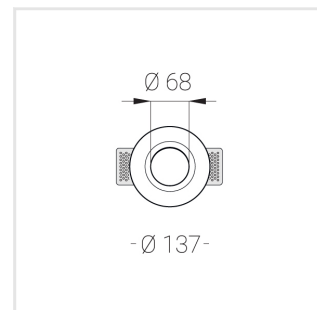

Встраиваемый гипсовый светильник

Simple Round A25 D68 8W 930 DS IP44/20

0/1-10V

ze11011282

0/1-10 V

IP44

Ra >90

3 SDCM

Комплектация

Корпус	1
Световой модуль	1
Блок питания	1
Крепежный элемент	2
Винт M5x6	4
Саморез	2
ГроверD5	4
Присоска	1

Производитель оставляет за собой право вносить изменения в комплектацию светильника.

Технические характеристики

Размеры:	D137x70 мм
Масса нетто:	0,61 кг
Светильник круглой формы	
Корпус:	Гипс
Источник света:	LED
Класс электробезопасности:	II
Степень защиты:	IP44
Номинальная мощность:	8.1 Вт
Световой поток светильника*:	551 лм
Светоотдача*:	68 лм/Вт
Цветовая температура*:	3000 К
Индекс цветопередачи*:	Ra >90
Стабильность цветовой температуры*:	3 SDCM
Блок питания**:	Драйвер в комплекте