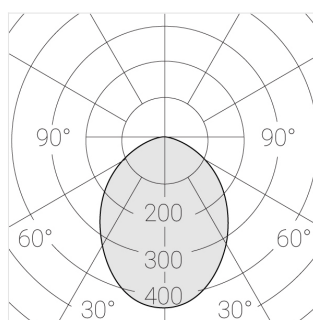

Встраиваемый гипсовый светильник

Simple Round A25 D68 8W 930 DS IP44/20

0/1-10V

ze11011282

0/1-10 V

IP44

Ra >90

3 SDCM

Технические характеристики

Размеры:	D137x70 мм
Масса нетто:	0,61 кг
Светильник круглой формы	
Корпус:	Гипс
Источник света:	LED
Класс электробезопасности:	II
Степень защиты:	IP44
Номинальная мощность:	8.1 Вт
Световой поток светильника*:	551 лм
Светоотдача*:	68 лм/Вт
Цветовая температура*:	3000 К
Индекс цветопередачи*:	Ra >90
Стабильность цветовой температуры*:	3 SDCM
Блок питания**:	Драйвер в комплекте