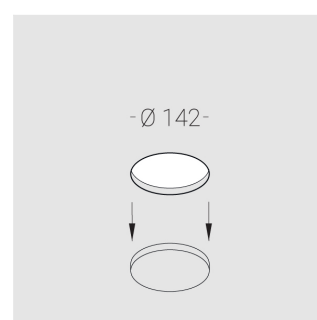

Встраиваемый гипсовый светильник

Simple Round A25 D68 8W 930 DS IP44/20

0/1-10V

ze11011282

0/1-10 V

IP44

Ra >90

3 SDCM

Технические характеристики

Размеры:	D137x70 мм
Масса нетто:	0,61 кг
Светильник круглой формы	
Корпус:	Гипс
Источник света:	LED
Класс электробезопасности:	II
Степень защиты:	IP44
Номинальная мощность:	8.1 Вт
Световой поток светильника*:	551 лм
Светоотдача*:	68 лм/Вт
Цветовая температура*:	3000 К
Индекс цветопередачи*:	Ra >90
Стабильность цветовой температуры*:	3 SDCM
Блок питания**:	Драйвер в комплекте