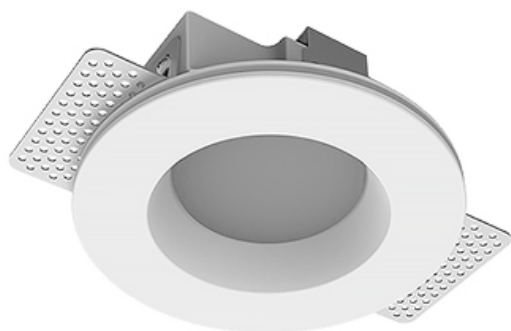

Встраиваемый гипсовый светильник

Simple Round A25 D68 8W 930 DS IP44/20

0/1-10V

ze11011282

0/1-10 V

IP44

Ra >90

3 SDCM

Комплектация

Корпус	1
Световой модуль	1
Блок питания	1
Крепежный элемент	2
Винт M5x6	4
Саморез	2
ГроверD5	4
Присоска	1

Производитель оставляет за собой право вносить изменения в комплектацию светильника.

Технические характеристики

Размеры:	D137x70 мм
Масса нетто:	0,61 кг
Светильник круглой формы	
Корпус:	Гипс
Источник света:	LED
Класс электробезопасности:	II
Степень защиты:	IP44
Номинальная мощность:	8.1 Вт
Световой поток светильника*:	551 лм
Светоотдача*:	68 лм/Вт
Цветовая температура*:	3000 К
Индекс цветопередачи*:	Ra >90
Стабильность цветовой температуры*:	3 SDCM
Блок питания**:	Драйвер в комплекте