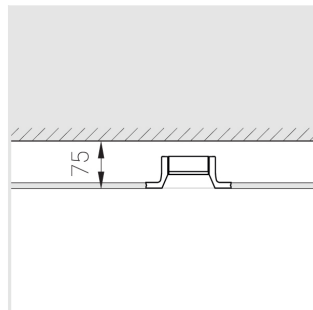

Встраиваемый гипсовый светильник

Simple Round A25 D68 8W 930 DS IP44/20

0/1-10V

ze11011282

0/1-10 V

IP44

Ra >90

3 SDCM

Технические характеристики

Размеры:	D137x70 мм
Масса нетто:	0,61 кг
Светильник круглой формы	
Корпус:	Гипс
Источник света:	LED
Класс электробезопасности:	II
Степень защиты:	IP44
Номинальная мощность:	8.1 Вт
Световой поток светильника*:	551 лм
Светоотдача*:	68 лм/Вт
Цветовая температура*:	3000 К
Индекс цветопередачи*:	Ra >90
Стабильность цветовой температуры*:	3 SDCM
Блок питания**:	Драйвер в комплекте