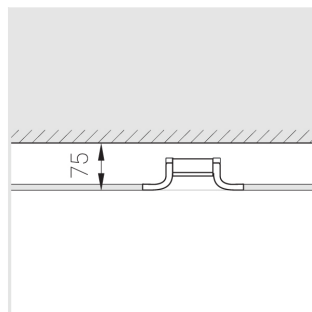

Встраиваемый гипсовый светильник

Simple Round R25 D68 8W 830 DS IP44/20

0/1-10V

ze11011296

0/1-10 V

IP44

Ra >80

3 SDCM

Комплектация

Корпус	1
Световой модуль	1
Блок питания	1
Крепежный элемент	2
Винт M5x6	4
Саморез	2
ГроверD5	4
Присоска	1

Производитель оставляет за собой право вносить изменения в комплектацию светильника.

Технические характеристики

Размеры:	D167x70 мм
Масса нетто:	0,67 кг
Светильник круглой формы	
Корпус:	Гипс
Источник света:	LED
Класс электробезопасности:	II
Степень защиты:	IP44
Номинальная мощность:	8.1 Вт
Световой поток светильника*:	650 лм
Светоотдача*:	80 лм/Вт
Цветовая температура*:	3000 К
Индекс цветопередачи*:	Ra >80
Стабильность цветовой температуры*:	3 SDCM
Блок питания**:	Драйвер в комплекте

Все параметры, отмеченные * , являются расчетными значениями. Зенит использует проверенные и испытанные компоненты от ведущих поставщиков. Тем не менее допускается наличие отдельных сбоев связанных с технологией светодиодов в течение срока службы продукта.

** — производитель оставляет за собой право замены блока питания на аналогичный, имеющий те же характеристики.