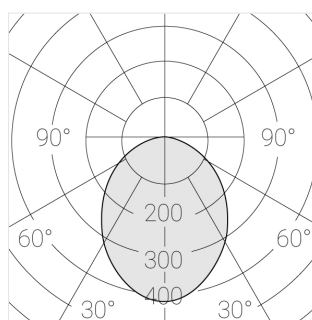

# Встраиваемый гипсовый светильник

Simple Round R25 D68 8W 830 DS IP44/20

0/1-10V

ze11011296

0/1-10 V

IP44

Ra >80

3 SDCM

## Технические характеристики

Размеры:	D167x70 мм
Масса нетто:	0,67 кг
Светильник круглой формы	
Корпус:	Гипс
Источник света:	LED
Класс электробезопасности:	II
Степень защиты:	IP44
Номинальная мощность:	8.1 Вт
Световой поток светильника*:	650 лм
Светоотдача*:	80 лм/Вт
Цветовая температура*:	3000 К
Индекс цветопередачи*:	Ra >80
Стабильность цветовой температуры*:	3 SDCM
Блок питания**:	Драйвер в комплекте