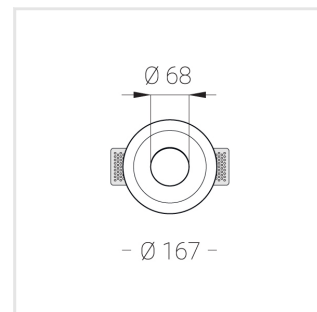

# Встраиваемый гипсовый светильник

Simple Round R25 D68 8W 830 DS IP44/20

0/1-10V

ze11011296

0/1-10 V

IP44

Ra >80

3 SDCM

## Технические характеристики

Размеры:	D167x70 мм
Масса нетто:	0,67 кг
Светильник круглой формы	
Корпус:	Гипс
Источник света:	LED
Класс электробезопасности:	II
Степень защиты:	IP44
Номинальная мощность:	8.1 Вт
Световой поток светильника*:	650 лм
Светоотдача*:	80 лм/Вт
Цветовая температура*:	3000 К
Индекс цветопередачи*:	Ra >80
Стабильность цветовой температуры*:	3 SDCM
Блок питания**:	Драйвер в комплекте