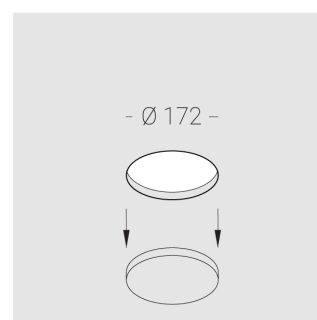

# Встраиваемый гипсовый светильник

Simple Round R25 D68 8W 830 DS IP44/20

0/1-10V

ze11011296

0/1-10 V

IP44

Ra >80

3 SDCM

## Технические характеристики

Размеры:	D167x70 мм
Масса нетто:	0,67 кг
Светильник круглой формы	
Корпус:	Гипс
Источник света:	LED
Класс электробезопасности:	II
Степень защиты:	IP44
Номинальная мощность:	8.1 Вт
Световой поток светильника*:	650 лм
Светоотдача*:	80 лм/Вт
Цветовая температура*:	3000 К
Индекс цветопередачи*:	Ra >80
Стабильность цветовой температуры*:	3 SDCM
Блок питания**:	Драйвер в комплекте