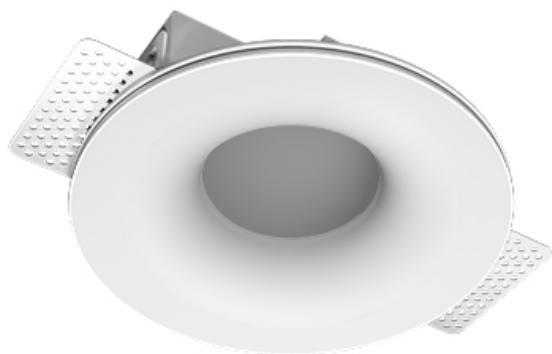

# Встраиваемый гипсовый светильник

Simple Round R25 D68 8W 830 DS IP44/20

0/1-10V

ze11011296

0/1-10 V

IP44

Ra >80

3 SDCM

## Комплектация

Корпус	1
Световой модуль	1
Блок питания	1
Крепежный элемент	2
Винт M5x6	4
Саморез	2
ГроверD5	4
Присоска	1

Производитель оставляет за собой право вносить изменения в комплектацию светильника.

## Технические характеристики

Размеры:	D167x70 мм
Масса нетто:	0,67 кг
Светильник круглой формы	
Корпус:	Гипс
Источник света:	LED
Класс электробезопасности:	II
Степень защиты:	IP44
Номинальная мощность:	8.1 Вт
Световой поток светильника*:	650 лм
Светоотдача*:	80 лм/Вт
Цветовая температура*:	3000 К
Индекс цветопередачи*:	Ra >80
Стабильность цветовой температуры*:	3 SDCM
Блок питания**:	Драйвер в комплекте