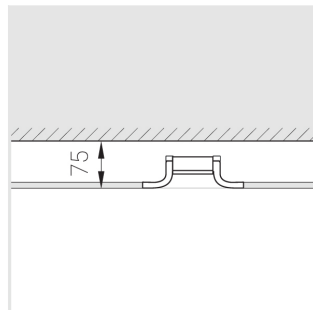

Встраиваемый гипсовый светильник

Simple Round R25 D68 11W 830 DS IP44/20

0/1-10V

ze11011297

0/1-10 В

IP44

Ra >80

3 SDCM

Комплектация

Корпус	1
Световой модуль	1
Блок питания	1
Крепежный элемент	2
Винт M5x6	4
Саморез	2
ГроверD5	4
Присоска	1

Производитель оставляет за собой право вносить изменения в комплектацию светильника.

Технические характеристики

Размеры:	D167x70 мм
Масса нетто:	0,7 кг
Светильник круглой формы	
Корпус:	Гипс
Источник света:	LED
Класс электробезопасности:	II
Степень защиты:	IP44
Номинальная мощность:	11.2 Вт
Световой поток светильника*:	890 лм
Светоотдача*:	79 лм/Вт
Цветовая температура*:	3000 К
Индекс цветопередачи*:	Ra >80
Стабильность цветовой температуры*:	3 SDCM
Блок питания**:	Драйвер в комплекте