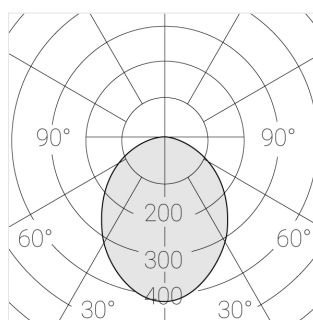

Встраиваемый гипсовый светильник

Simple Round R25 D68 11W 830 DS IP44/20

0/1-10V

ze11011297

0/1-10 В

IP44

Ra >80

3 SDCM

Технические характеристики

Размеры:	D167x70 мм
Масса нетто:	0,7 кг
Светильник круглой формы	
Корпус:	Гипс
Источник света:	LED
Класс электробезопасности:	II
Степень защиты:	IP44
Номинальная мощность:	11.2 Вт
Световой поток светильника*:	890 лм
Светоотдача*:	79 лм/Вт
Цветовая температура*:	3000 К
Индекс цветопередачи*:	Ra >80
Стабильность цветовой температуры*:	3 SDCM
Блок питания**:	Драйвер в комплекте