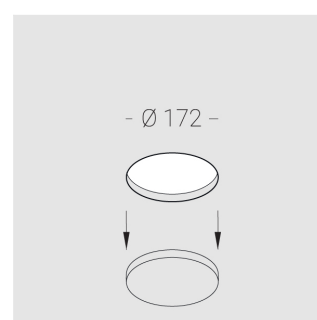

Встраиваемый гипсовый светильник

Simple Round R25 D68 11W 830 DS IP44/20

0/1-10V

ze11011297

0/1-10 В

IP44

Ra >80

3 SDCM

Технические характеристики

Размеры:	D167x70 мм
Масса нетто:	0,7 кг
Светильник круглой формы	
Корпус:	Гипс
Источник света:	LED
Класс электробезопасности:	II
Степень защиты:	IP44
Номинальная мощность:	11.2 Вт
Световой поток светильника*:	890 лм
Светоотдача*:	79 лм/Вт
Цветовая температура*:	3000 К
Индекс цветопередачи*:	Ra >80
Стабильность цветовой температуры*:	3 SDCM
Блок питания**:	Драйвер в комплекте