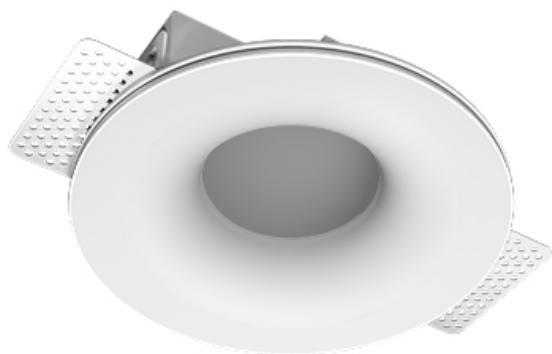

Встраиваемый гипсовый светильник

Simple Round R25 D68 11W 830 DS IP44/20

0/1-10V

ze11011297

0/1-10 В

IP44

Ra >80

3 SDCM

Комплектация

Корпус	1
Световой модуль	1
Блок питания	1
Крепежный элемент	2
Винт M5x6	4
Саморез	2
ГроверD5	4
Присоска	1

Производитель оставляет за собой право вносить изменения в комплектацию светильника.

Технические характеристики

Размеры:	D167x70 мм
Масса нетто:	0,7 кг
Светильник круглой формы	
Корпус:	Гипс
Источник света:	LED
Класс электробезопасности:	II
Степень защиты:	IP44
Номинальная мощность:	11.2 Вт
Световой поток светильника*:	890 лм
Светоотдача*:	79 лм/Вт
Цветовая температура*:	3000 К
Индекс цветопередачи*:	Ra >80
Стабильность цветовой температуры*:	3 SDCM
Блок питания**:	Драйвер в комплекте