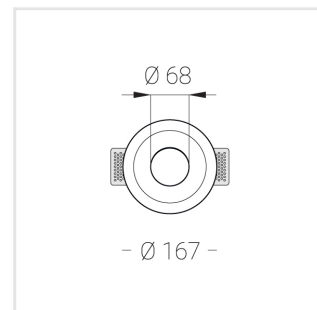

Встраиваемый гипсовый светильник

Simple Round R25 D68 11W 830 DS IP44/20

0/1-10V

ze11011297

0/1-10 В

IP44

Ra >80

3 SDCM

Технические характеристики

Размеры:	D167x70 мм
Масса нетто:	0,7 кг
Светильник круглой формы	
Корпус:	Гипс
Источник света:	LED
Класс электробезопасности:	II
Степень защиты:	IP44
Номинальная мощность:	11.2 Вт
Световой поток светильника*:	890 лм
Светоотдача*:	79 лм/Вт
Цветовая температура*:	3000 К
Индекс цветопередачи*:	Ra >80
Стабильность цветовой температуры*:	3 SDCM
Блок питания**:	Драйвер в комплекте