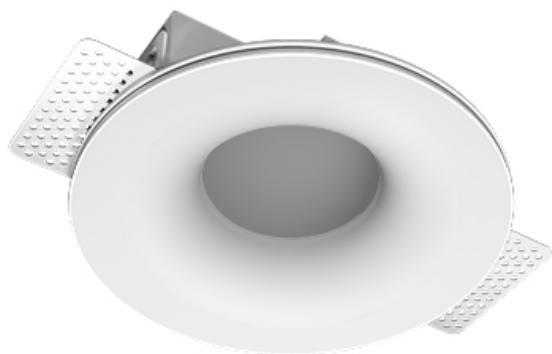

Встраиваемый гипсовый светильник

Simple Round R25 D68 8W 930 DS IP44/20

0/1-10V

ze11011302

0/1-10 V

IP44

Ra >90

3 SDCM

Комплектация

Корпус	1
Световой модуль	1
Блок питания	1
Крепежный элемент	2
Винт M5x6	4
Саморез	2
ГроверD5	4
Присоска	1

Производитель оставляет за собой право вносить изменения в комплектацию светильника.

Технические характеристики

Размеры:	D167x70 мм
Масса нетто:	0,67 кг
Светильник круглой формы	
Корпус:	Гипс
Источник света:	LED
Класс электробезопасности:	II
Степень защиты:	IP44
Номинальная мощность:	8.1 Вт
Световой поток светильника*:	560 лм
Светоотдача*:	69 лм/Вт
Цветовая температура*:	3000 К
Индекс цветопередачи*:	Ra >90
Стабильность цветовой температуры*:	3 SDCM
Блок питания**:	Драйвер в комплекте