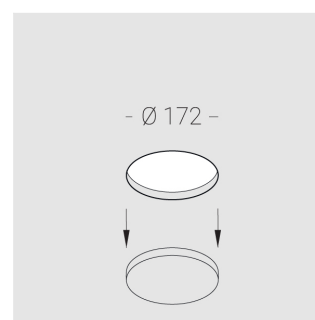

Встраиваемый гипсовый светильник

Simple Round R25 D68 8W 930 DS IP44/20

0/1-10V

ze11011302

0/1-10 V

IP44

Ra >90

3 SDCM

Технические характеристики

Размеры:	D167x70 мм
Масса нетто:	0,67 кг
Светильник круглой формы	
Корпус:	Гипс
Источник света:	LED
Класс электробезопасности:	II
Степень защиты:	IP44
Номинальная мощность:	8.1 Вт
Световой поток светильника*:	560 лм
Светоотдача*:	69 лм/Вт
Цветовая температура*:	3000 К
Индекс цветопередачи*:	Ra >90
Стабильность цветовой температуры*:	3 SDCM
Блок питания**:	Драйвер в комплекте