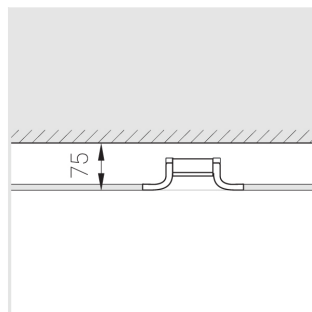

Встраиваемый гипсовый светильник

Simple Round R25 D68 8W 930 DS IP44/20

0/1-10V

ze11011302

0/1-10 V

IP44

Ra >90

3 SDCM

Комплектация

Корпус	1
Световой модуль	1
Блок питания	1
Крепежный элемент	2
Винт M5x6	4
Саморез	2
ГроверD5	4
Присоска	1

Производитель оставляет за собой право вносить изменения в комплектацию светильника.

Технические характеристики

Размеры:	D167x70 мм
Масса нетто:	0,67 кг
Светильник круглой формы	
Корпус:	Гипс
Источник света:	LED
Класс электробезопасности:	II
Степень защиты:	IP44
Номинальная мощность:	8.1 Вт
Световой поток светильника*:	560 лм
Светоотдача*:	69 лм/Вт
Цветовая температура*:	3000 К
Индекс цветопередачи*:	Ra >90
Стабильность цветовой температуры*:	3 SDCM
Блок питания**:	Драйвер в комплекте

Все параметры, отмеченные * , являются расчетными значениями. Зенит использует проверенные и испытанные компоненты от ведущих поставщиков. Тем не менее допускается наличие отдельных сбоев связанных с технологией светодиодов в течение срока службы продукта.

** — производитель оставляет за собой право замены блока питания на аналогичный, имеющий те же характеристики.