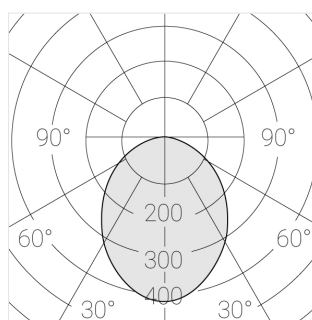

Встраиваемый гипсовый светильник

Simple Round R25 D68 8W 930 DS IP44/20

0/1-10V

ze11011302

0/1-10 V

IP44

Ra >90

3 SDCM

Технические характеристики

Размеры:	D167x70 мм
Масса нетто:	0,67 кг
Светильник круглой формы	
Корпус:	Гипс
Источник света:	LED
Класс электробезопасности:	II
Степень защиты:	IP44
Номинальная мощность:	8.1 Вт
Световой поток светильника*:	560 лм
Светоотдача*:	69 лм/Вт
Цветовая температура*:	3000 К
Индекс цветопередачи*:	Ra >90
Стабильность цветовой температуры*:	3 SDCM
Блок питания**:	Драйвер в комплекте