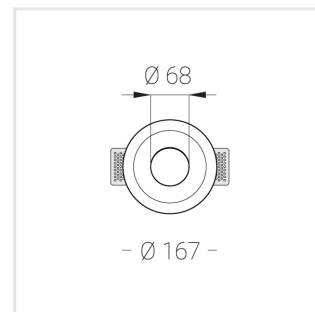

Встраиваемый гипсовый светильник

Simple Round R25 D68 8W 930 DS IP44/20

0/1-10V

ze11011302

0/1-10 V

IP44

Ra >90

3 SDCM

Технические характеристики

Размеры:	D167x70 мм
Масса нетто:	0,67 кг
Светильник круглой формы	
Корпус:	Гипс
Источник света:	LED
Класс электробезопасности:	II
Степень защиты:	IP44
Номинальная мощность:	8.1 Вт
Световой поток светильника*:	560 лм
Светоотдача*:	69 лм/Вт
Цветовая температура*:	3000 К
Индекс цветопередачи*:	Ra >90
Стабильность цветовой температуры*:	3 SDCM
Блок питания**:	Драйвер в комплекте