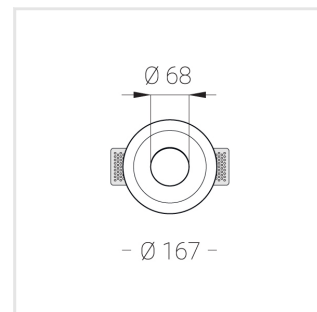

Встраиваемый гипсовый светильник

Simple Round R25 D68 11W 930 DS IP44/20

0/1-10V

ze11011303

0/1-10 В

IP44

Ra >90

3 SDCM

Технические характеристики

Размеры:	D167x70 мм
Масса нетто:	0,7 кг
Светильник круглой формы	
Корпус:	Гипс
Источник света:	LED
Класс электробезопасности:	II
Степень защиты:	IP44
Номинальная мощность:	11.2 Вт
Световой поток светильника*:	767 лм
Светоотдача*:	68 лм/Вт
Цветовая температура*:	3000 К
Индекс цветопередачи*:	Ra >90
Стабильность цветовой температуры*:	3 SDCM
Блок питания**:	Драйвер в комплекте