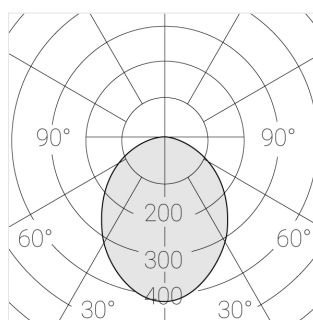

Встраиваемый гипсовый светильник

Simple Round R25 D68 11W 930 DS IP44/20

0/1-10V

ze11011303

0/1-10 В

IP44

Ra >90

3 SDCM

Технические характеристики

Размеры:	D167x70 мм
Масса нетто:	0,7 кг
Светильник круглой формы	
Корпус:	Гипс
Источник света:	LED
Класс электробезопасности:	II
Степень защиты:	IP44
Номинальная мощность:	11.2 Вт
Световой поток светильника*:	767 лм
Светоотдача*:	68 лм/Вт
Цветовая температура*:	3000 К
Индекс цветопередачи*:	Ra >90
Стабильность цветовой температуры*:	3 SDCM
Блок питания**:	Драйвер в комплекте