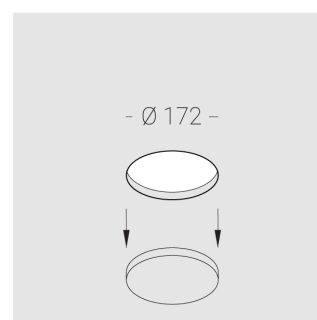

Встраиваемый гипсовый светильник

Simple Round R25 D68 11W 930 DS IP44/20

0/1-10V

ze11011303

0/1-10 В

IP44

Ra >90

3 SDCM

Технические характеристики

Размеры:	D167x70 мм
Масса нетто:	0,7 кг
Светильник круглой формы	
Корпус:	Гипс
Источник света:	LED
Класс электробезопасности:	II
Степень защиты:	IP44
Номинальная мощность:	11.2 Вт
Световой поток светильника*:	767 лм
Светоотдача*:	68 лм/Вт
Цветовая температура*:	3000 К
Индекс цветопередачи*:	Ra >90
Стабильность цветовой температуры*:	3 SDCM
Блок питания**:	Драйвер в комплекте