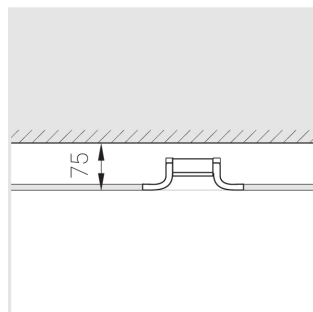

Комплектация

Корпус	1
Световой модуль	1
Блок питания	1
Крепежный элемент	2
Винт M5x6	4
Саморез	2
ГроверD5	4
Присоска	1

Производитель оставляет за собой право вносить изменения в комплектацию светильника.

Технические характеристики

Размеры:	D167x70 мм
Масса нетто:	0,7 кг
Светильник круглой формы	
Корпус:	Гипс
Источник света:	LED
Класс электробезопасности:	II
Степень защиты:	IP44
Номинальная мощность:	11.2 Вт
Световой поток светильника*:	767 лм
Светоотдача*:	68 лм/Вт
Цветовая температура*:	3000 К
Индекс цветопередачи*:	Ra >90
Стабильность цветовой температуры*:	3 SDCM
Блок питания**:	Драйвер в комплекте