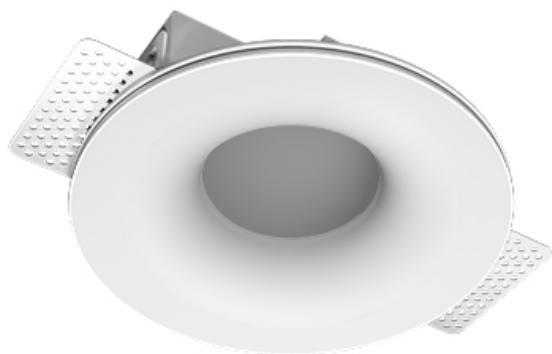

Встраиваемый гипсовый светильник

Simple Round R25 D68 11W 930 DS IP44/20

0/1-10V

ze11011303

0/1-10 В

IP44

Ra >90

3 SDCM

Комплектация

Корпус	1
Световой модуль	1
Блок питания	1
Крепежный элемент	2
Винт M5x6	4
Саморез	2
ГроверD5	4
Присоска	1

Производитель оставляет за собой право вносить изменения в комплектацию светильника.

Технические характеристики

Размеры:	D167x70 мм
Масса нетто:	0,7 кг
Светильник круглой формы	
Корпус:	Гипс
Источник света:	LED
Класс электробезопасности:	II
Степень защиты:	IP44
Номинальная мощность:	11.2 Вт
Световой поток светильника*:	767 лм
Светоотдача*:	68 лм/Вт
Цветовая температура*:	3000 К
Индекс цветопередачи*:	Ra >90
Стабильность цветовой температуры*:	3 SDCM
Блок питания**:	Драйвер в комплекте