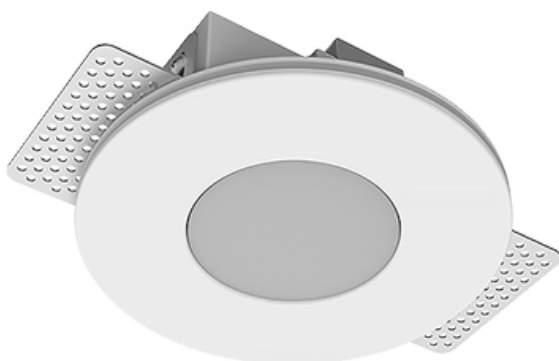

# Встраиваемый гипсовый светильник

Simple Round S05 D68 8W 830 DS IP44/20

0/1-10V

ze11011316

0/1-10 V

IP44

Ra >80

3 SDCM

## Комплектация

Корпус	1
Световой модуль	1
Блок питания	1
Крепежный элемент	2
Винт M5x6	4
Саморез	2
ГроверD5	4
Присоска	1

Производитель оставляет за собой право вносить изменения в комплектацию светильника.

## Технические характеристики

Размеры:	D137x50 мм
Масса нетто:	0,59 кг
Светильник круглой формы	
Корпус:	Гипс
Источник света:	LED
Класс электробезопасности:	II
Степень защиты:	IP44
Номинальная мощность:	8.1 Вт
Световой поток светильника*:	707 лм
Светоотдача*:	87 лм/Вт
Цветовая температура*:	3000 К
Индекс цветопередачи*:	Ra >80
Стабильность цветовой температуры*:	3 SDCM
Блок питания**:	Драйвер в комплекте