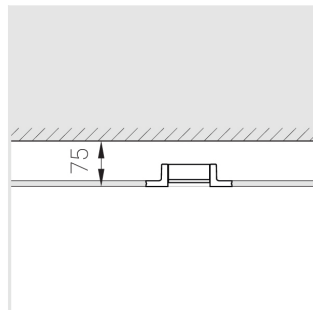

# Встраиваемый гипсовый светильник

Simple Round S05 D68 8W 830 DS IP44/20

0/1-10V

ze11011316

0/1-10 V

IP44

Ra >80

3 SDCM

## Технические характеристики

Размеры:	D137x50 мм
Масса нетто:	0,59 кг
Светильник круглой формы	
Корпус:	Гипс
Источник света:	LED
Класс электробезопасности:	II
Степень защиты:	IP44
Номинальная мощность:	8.1 Вт
Световой поток светильника*:	707 лм
Светоотдача*:	87 лм/Вт
Цветовая температура*:	3000 К
Индекс цветопередачи*:	Ra >80
Стабильность цветовой температуры*:	3 SDCM
Блок питания**:	Драйвер в комплекте