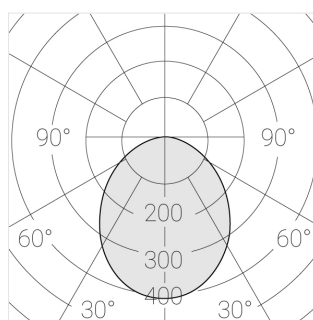

# Встраиваемый гипсовый светильник

Simple Round S05 D68 8W 830 DS IP44/20

0/1-10V

ze11011316

0/1-10 V

IP44

Ra >80

3 SDCM

## Технические характеристики

Размеры:	D137x50 мм
Масса нетто:	0,59 кг
Светильник круглой формы	
Корпус:	Гипс
Источник света:	LED
Класс электробезопасности:	II
Степень защиты:	IP44
Номинальная мощность:	8.1 Вт
Световой поток светильника*:	707 лм
Светоотдача*:	87 лм/Вт
Цветовая температура*:	3000 К
Индекс цветопередачи*:	Ra >80
Стабильность цветовой температуры*:	3 SDCM
Блок питания**:	Драйвер в комплекте