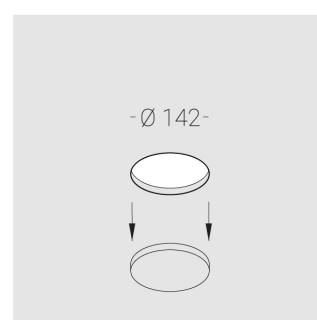

# Встраиваемый гипсовый светильник

Simple Round S05 D68 8W 830 DS IP44/20

0/1-10V

ze11011316

0/1-10 V

IP44

Ra >80

3 SDCM

## Технические характеристики

Размеры:	D137x50 мм
Масса нетто:	0,59 кг
Светильник круглой формы	
Корпус:	Гипс
Источник света:	LED
Класс электробезопасности:	II
Степень защиты:	IP44
Номинальная мощность:	8.1 Вт
Световой поток светильника*:	707 лм
Светоотдача*:	87 лм/Вт
Цветовая температура*:	3000 К
Индекс цветопередачи*:	Ra >80
Стабильность цветовой температуры*:	3 SDCM
Блок питания**:	Драйвер в комплекте