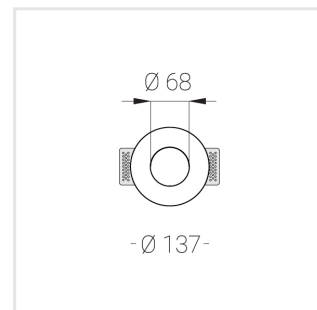

# Встраиваемый гипсовый светильник

Simple Round S05 D68 8W 830 DS IP44/20

0/1-10V

ze11011316

0/1-10 V

IP44

Ra >80

3 SDCM

## Технические характеристики

Размеры:	D137x50 мм
Масса нетто:	0,59 кг
Светильник круглой формы	
Корпус:	Гипс
Источник света:	LED
Класс электробезопасности:	II
Степень защиты:	IP44
Номинальная мощность:	8.1 Вт
Световой поток светильника*:	707 лм
Светоотдача*:	87 лм/Вт
Цветовая температура*:	3000 К
Индекс цветопередачи*:	Ra >80
Стабильность цветовой температуры*:	3 SDCM
Блок питания**:	Драйвер в комплекте