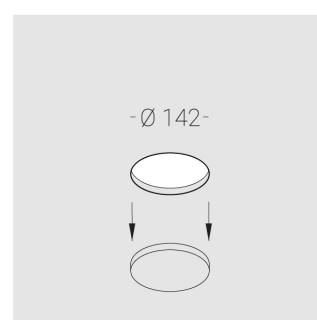

Встраиваемый гипсовый светильник

Simple Round S05 D68 8W 930 DS IP44/20

0/1-10V

ze11011322

0/1-10 V

IP44

Ra >90

3 SDCM

Технические характеристики

Размеры:	D137x50 мм
Масса нетто:	0,59 кг
Светильник круглой формы	
Корпус:	Гипс
Источник света:	LED
Класс электробезопасности:	II
Степень защиты:	IP44
Номинальная мощность:	8.1 Вт
Световой поток светильника*:	610 лм
Светоотдача*:	75 лм/Вт
Цветовая температура*:	3000 К
Индекс цветопередачи*:	Ra >90
Стабильность цветовой температуры*:	3 SDCM
Блок питания**:	Драйвер в комплекте