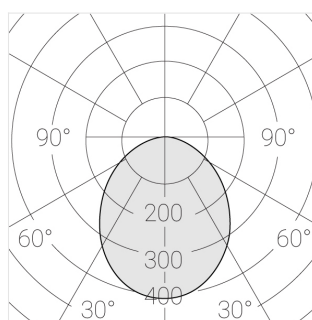

Встраиваемый гипсовый светильник

Simple Round S05 D68 8W 930 DS IP44/20

0/1-10V

ze11011322

0/1-10 V

IP44

Ra >90

3 SDCM

Технические характеристики

Размеры:	D137x50 мм
Масса нетто:	0,59 кг
Светильник круглой формы	
Корпус:	Гипс
Источник света:	LED
Класс электробезопасности:	II
Степень защиты:	IP44
Номинальная мощность:	8.1 Вт
Световой поток светильника*:	610 лм
Светоотдача*:	75 лм/Вт
Цветовая температура*:	3000 К
Индекс цветопередачи*:	Ra >90
Стабильность цветовой температуры*:	3 SDCM
Блок питания**:	Драйвер в комплекте