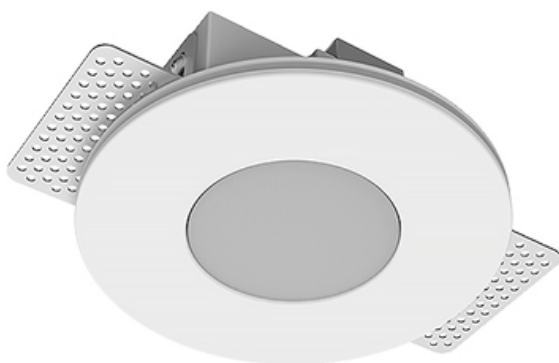

Встраиваемый гипсовый светильник

Simple Round S05 D68 8W 930 DS IP44/20

0/1-10V

ze11011322

0/1-10 V

IP44

Ra >90

3 SDCM

Комплектация

Корпус	1
Световой модуль	1
Блок питания	1
Крепежный элемент	2
Винт M5x6	4
Саморез	2
ГроверD5	4
Присоска	1

Производитель оставляет за собой право вносить изменения в комплектацию светильника.

Технические характеристики

Размеры:	D137x50 мм
Масса нетто:	0,59 кг
Светильник круглой формы	
Корпус:	Гипс
Источник света:	LED
Класс электробезопасности:	II
Степень защиты:	IP44
Номинальная мощность:	8.1 Вт
Световой поток светильника*:	610 лм
Светоотдача*:	75 лм/Вт
Цветовая температура*:	3000 К
Индекс цветопередачи*:	Ra >90
Стабильность цветовой температуры*:	3 SDCM
Блок питания**:	Драйвер в комплекте