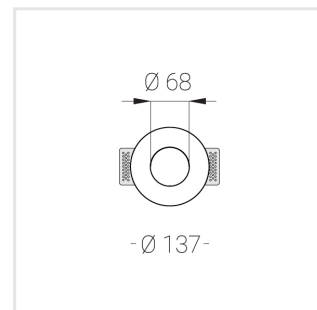

Встраиваемый гипсовый светильник

Simple Round S05 D68 8W 930 DS IP44/20

0/1-10V

ze11011322

0/1-10 V

IP44

Ra >90

3 SDCM

Технические характеристики

Размеры:	D137x50 мм
Масса нетто:	0,59 кг
Светильник круглой формы	
Корпус:	Гипс
Источник света:	LED
Класс электробезопасности:	II
Степень защиты:	IP44
Номинальная мощность:	8.1 Вт
Световой поток светильника*:	610 лм
Светоотдача*:	75 лм/Вт
Цветовая температура*:	3000 К
Индекс цветопередачи*:	Ra >90
Стабильность цветовой температуры*:	3 SDCM
Блок питания**:	Драйвер в комплекте