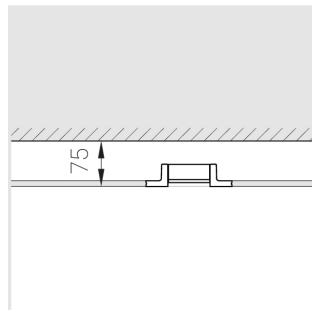

Встраиваемый гипсовый светильник

Simple Round S05 D68 8W 930 DS IP44/20

0/1-10V

ze11011322

0/1-10 V

IP44

Ra >90

3 SDCM

Технические характеристики

Размеры:	D137x50 мм
Масса нетто:	0,59 кг
Светильник круглой формы	
Корпус:	Гипс
Источник света:	LED
Класс электробезопасности:	II
Степень защиты:	IP44
Номинальная мощность:	8.1 Вт
Световой поток светильника*:	610 лм
Светоотдача*:	75 лм/Вт
Цветовая температура*:	3000 К
Индекс цветопередачи*:	Ra >90
Стабильность цветовой температуры*:	3 SDCM
Блок питания**:	Драйвер в комплекте