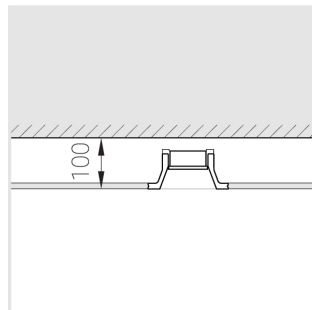

Встраиваемый гипсовый светильник

Simple Round Lens A56 68 6W 930 D10°

0/1-10V

ze11011332

0/1-10 V

IP20

Ra >90

3 SDCM

Комплектация

Корпус	1
Световой модуль	1
Блок питания	1
Крепежный элемент	2
Винт M5x6	4
Саморез	2
ГроверD5	4
Присоска	1

Производитель оставляет за собой право вносить изменения в комплектацию светильника.

Технические характеристики

Размеры:	D137x96 мм
Светильник круглой формы	
Корпус:	Гипс
Источник света:	LED
Класс электробезопасности:	II
Степень защиты:	IP20
Номинальная мощность:	6.1 Вт
Световой поток светильника*:	448 лм
Светоотдача*:	73 лм/Вт
Цветовая температура*:	3000 К
Индекс цветопередачи*:	Ra >90
Стабильность цветовой температуры*:	3 SDCM
Блок питания**:	Драйвер в комплекте