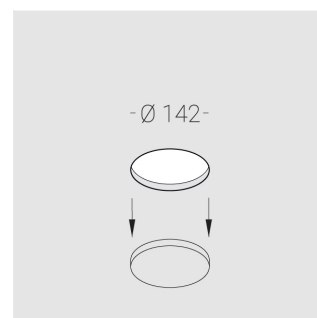

Встраиваемый гипсовый светильник

Simple Round Lens A56 68 6W 930 D10°

0/1-10V

ze11011332

0/1-10 V

IP20

Ra >90

3 SDCM

Технические характеристики

Размеры:	D137x96 мм
Светильник круглой формы	
Корпус:	Гипс
Источник света:	LED
Класс электробезопасности:	II
Степень защиты:	IP20
Номинальная мощность:	6.1 Вт
Световой поток светильника*:	448 лм
Светоотдача*:	73 лм/Вт
Цветовая температура*:	3000 К
Индекс цветопередачи*:	Ra >90
Стабильность цветовой температуры*:	3 SDCM
Блок питания**:	Драйвер в комплекте