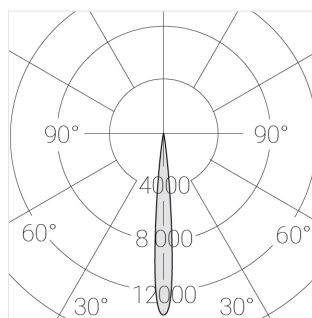

Встраиваемый гипсовый светильник

Simple Round Lens A56 68 6W 930 D10°

0/1-10V

ze11011332

0/1-10 V

IP20

Ra >90

3 SDCM

Технические характеристики

Размеры:	D137x96 мм
Светильник круглой формы	
Корпус:	Гипс
Источник света:	LED
Класс электробезопасности:	II
Степень защиты:	IP20
Номинальная мощность:	6.1 Вт
Световой поток светильника*:	448 лм
Светоотдача*:	73 лм/Вт
Цветовая температура*:	3000 К
Индекс цветопередачи*:	Ra >90
Стабильность цветовой температуры*:	3 SDCM
Блок питания**:	Драйвер в комплекте