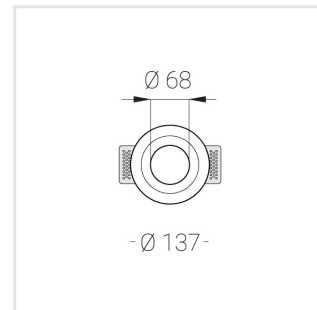

Встраиваемый гипсовый светильник

Simple Round Lens A56 68 6W 930 D10°

0/1-10V

ze11011332

0/1-10 V

IP20

Ra >90

3 SDCM

Комплектация

Корпус	1
Световой модуль	1
Блок питания	1
Крепежный элемент	2
Винт M5x6	4
Саморез	2
ГроверD5	4
Присоска	1

Производитель оставляет за собой право вносить изменения в комплектацию светильника.

Технические характеристики

Размеры:	D137x96 мм
Светильник круглой формы	
Корпус:	Гипс
Источник света:	LED
Класс электробезопасности:	II
Степень защиты:	IP20
Номинальная мощность:	6.1 Вт
Световой поток светильника*:	448 лм
Светоотдача*:	73 лм/Вт
Цветовая температура*:	3000 К
Индекс цветопередачи*:	Ra >90
Стабильность цветовой температуры*:	3 SDCM
Блок питания**:	Драйвер в комплекте