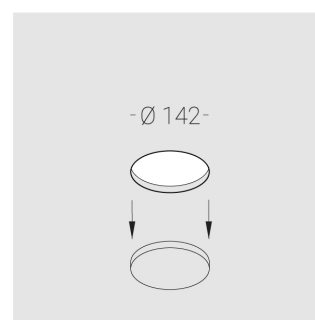

Встраиваемый гипсовый светильник

ЗЕНИТ
Светотехническое производство

Simple Round Lens A56 68 6W 930 D10°

IP44/20 0/1-10V

ze11011422

0/1-10 В

IP44

Ra >90

3 SDCM

Комплектация

Корпус	1
Световой модуль	1
Блок питания	1
Крепежный элемент	2
Винт M5x6	4
Саморез	2
ГроверD5	4
Присоска	1

Производитель оставляет за собой право вносить изменения в комплектацию светильника.

Технические характеристики

Размеры:	D137x96 мм
Светильник круглой формы	
Корпус:	Гипс
Источник света:	LED
Класс электробезопасности:	II
Степень защиты:	IP44
Номинальная мощность:	6.1 Вт
Световой поток светильника*:	448 лм
Светоотдача*:	73 лм/Вт
Цветовая температура*:	3000 К
Индекс цветопередачи*:	Ra >90
Стабильность цветовой температуры*:	3 SDCM
Блок питания**:	Драйвер в комплекте

Все параметры, отмеченные *, являются расчетными значениями. Зенит использует проверенные и испытанные компоненты от ведущих поставщиков. Тем не менее допускается наличие отдельных слоев связанных с технологией светодиодов в течение срока службы продукта.

** — производитель оставляет за собой право замены блока питания на аналогичный, имеющий те же характеристики.