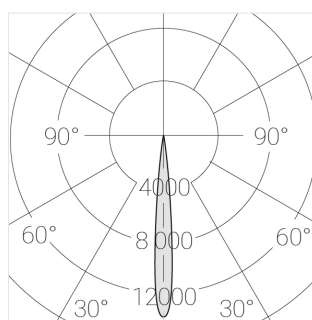

Встраиваемый гипсовый светильник

ЗЕНИТ
Светотехническое производство

Simple Round Lens A56 68 6W 930 D10°

IP44/20 0/1-10V

ze11011422

0/1-10 В

IP44

Ra >90

3 SDCM

Комплектация

Корпус	1
Световой модуль	1
Блок питания	1
Крепежный элемент	2
Винт M5x6	4
Саморез	2
ГроверD5	4
Присоска	1

Производитель оставляет за собой право вносить изменения в комплектацию светильника.

Технические характеристики

Размеры:	D137x96 мм
Светильник круглой формы	
Корпус:	Гипс
Источник света:	LED
Класс электробезопасности:	II
Степень защиты:	IP44
Номинальная мощность:	6.1 Вт
Световой поток светильника*:	448 лм
Светоотдача*:	73 лм/Вт
Цветовая температура*:	3000 К
Индекс цветопередачи*:	Ra >90
Стабильность цветовой температуры*:	3 SDCM
Блок питания**:	Драйвер в комплекте

Все параметры, отмеченные *, являются расчетными значениями. Зенит использует проверенные и испытанные компоненты от ведущих поставщиков. Тем не менее допускается наличие отдельных слоев связанных с технологией светодиодов в течение срока службы продукта.

** — производитель оставляет за собой право замены блока питания на аналогичный, имеющий те же характеристики.