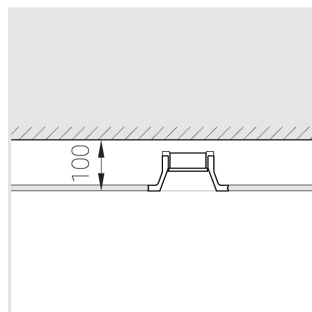

Встраиваемый гипсовый светильник

ЗЕНИТ
Светотехническое производство

Simple Round Lens A56 68 6W 930 D10°

IP44/20 0/1-10V

ze11011422

0/1-10 В

IP44

Ra >90

3 SDCM

Комплектация

Корпус	1
Световой модуль	1
Блок питания	1
Крепежный элемент	2
Винт M5x6	4
Саморез	2
ГроверD5	4
Присоска	1

Производитель оставляет за собой право вносить изменения в комплектацию светильника.

Технические характеристики

Размеры:	D137x96 мм
Светильник круглой формы	
Корпус:	Гипс
Источник света:	LED
Класс электробезопасности:	II
Степень защиты:	IP44
Номинальная мощность:	6.1 Вт
Световой поток светильника*:	448 лм
Светоотдача*:	73 лм/Вт
Цветовая температура*:	3000 К
Индекс цветопередачи*:	Ra >90
Стабильность цветовой температуры*:	3 SDCM
Блок питания**:	Драйвер в комплекте