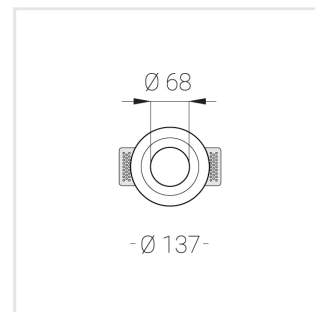

Встраиваемый гипсовый светильник

ЗЕНИТ
Светотехническое производство

Simple Round Lens A56 68 6W 930 D10°

IP44/20 0/1-10V

ze11011422

0/1-10 В

IP44

Ra >90

3 SDCM

Комплектация

Корпус	1
Световой модуль	1
Блок питания	1
Крепежный элемент	2
Винт M5x6	4
Саморез	2
ГроверD5	4
Присоска	1

Производитель оставляет за собой право вносить изменения в комплектацию светильника.

Технические характеристики

Размеры:	D137x96 мм
Светильник круглой формы	
Корпус:	Гипс
Источник света:	LED
Класс электробезопасности:	II
Степень защиты:	IP44
Номинальная мощность:	6.1 Вт
Световой поток светильника*:	448 лм
Светоотдача*:	73 лм/Вт
Цветовая температура*:	3000 К
Индекс цветопередачи*:	Ra >90
Стабильность цветовой температуры*:	3 SDCM
Блок питания**:	Драйвер в комплекте