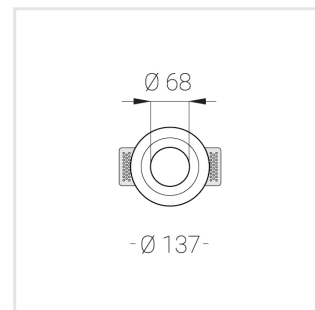

# Встраиваемый гипсовый светильник

Simple Round Lens A56 68 8W 930 D10°

IP44/20 0/1-10V

ze11011425

0/1-10 В

IP44

Ra >90

3 SDCM

## Комплектация

Корпус	1
Световой модуль	1
Блок питания	1
Крепежный элемент	2
Винт M5x6	4
Саморез	2
ГроверD5	4
Присоска	1

Производитель оставляет за собой право вносить изменения в комплектацию светильника.

## Технические характеристики

Размеры:	D137x96 мм
Светильник круглой формы	
Корпус:	Гипс
Источник света:	LED
Класс электробезопасности:	II
Степень защиты:	IP44
Номинальная мощность:	8 Вт
Световой поток светильника*:	570 лм
Светоотдача*:	71 лм/Вт
Цветовая температура*:	3000 К
Индекс цветопередачи*:	Ra >90
Стабильность цветовой температуры*:	3 SDCM
Блок питания**:	Драйвер в комплекте