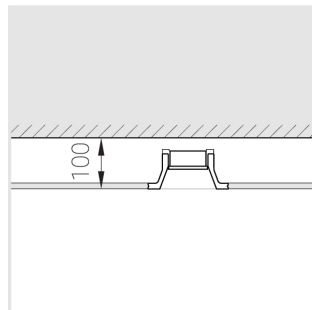

# Встраиваемый гипсовый светильник

Simple Round Lens A56 68 8W 930 D10°

IP44/20 0/1-10V

ze11011425

0/1-10 В

IP44

Ra >90

3 SDCM

## Комплектация

Корпус	1
Световой модуль	1
Блок питания	1
Крепежный элемент	2
Винт M5x6	4
Саморез	2
ГроверD5	4
Присоска	1

Производитель оставляет за собой право вносить изменения в комплектацию светильника.

## Технические характеристики

Размеры:	D137x96 мм
Светильник круглой формы	
Корпус:	Гипс
Источник света:	LED
Класс электробезопасности:	II
Степень защиты:	IP44
Номинальная мощность:	8 Вт
Световой поток светильника*:	570 лм
Светоотдача*:	71 лм/Вт
Цветовая температура*:	3000 К
Индекс цветопередачи*:	Ra >90
Стабильность цветовой температуры*:	3 SDCM
Блок питания**:	Драйвер в комплекте