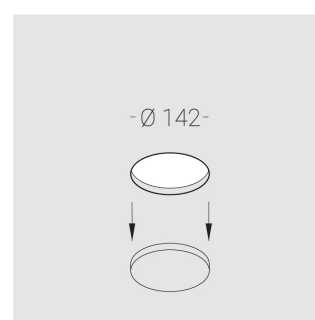

# Встраиваемый гипсовый светильник

Simple Round Lens A56 68 8W 930 D10°

IP44/20 0/1-10V

ze11011425

0/1-10 В

IP44

Ra >90

3 SDCM

## Технические характеристики

Размеры:	D137x96 мм
Светильник круглой формы	
Корпус:	Гипс
Источник света:	LED
Класс электробезопасности:	II
Степень защиты:	IP44
Номинальная мощность:	8 Вт
Световой поток светильника*:	570 лм
Светоотдача*:	71 лм/Вт
Цветовая температура*:	3000 К
Индекс цветопередачи*:	Ra >90
Стабильность цветовой температуры*:	3 SDCM
Блок питания**:	Драйвер в комплекте