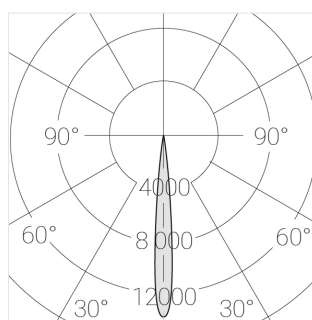

# Встраиваемый гипсовый светильник

Simple Round Lens A56 68 8W 930 D10°

IP44/20 0/1-10V

ze11011425

0/1-10 В

IP44

Ra >90

3 SDCM

## Технические характеристики

Размеры:	D137x96 мм
Светильник круглой формы	
Корпус:	Гипс
Источник света:	LED
Класс электробезопасности:	II
Степень защиты:	IP44
Номинальная мощность:	8 Вт
Световой поток светильника*:	570 лм
Светоотдача*:	71 лм/Вт
Цветовая температура*:	3000 К
Индекс цветопередачи*:	Ra >90
Стабильность цветовой температуры*:	3 SDCM
Блок питания**:	Драйвер в комплекте