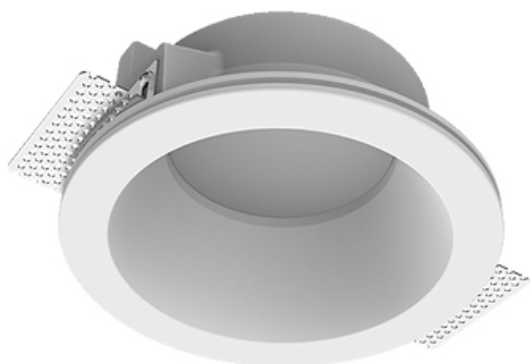

Встраиваемый гипсовый светильник

Simple Round A56 D100 8W 830 DS IP44

0/1-10V

ze11011631

0/1-10 В

IP44

Ra >80

3 SDCM

Комплектация

Корпус	1
Световой модуль	1
Блок питания	1
Крепежный элемент	2
Винт M5x6	4
Саморез	2
ГроверD5	4
Присоска	1

Производитель оставляет за собой право вносить изменения в комплектацию светильника.

Технические характеристики

Размеры:	D180x96 мм
Светильник круглой формы	
Корпус:	Гипс
Источник света:	LED
Класс электробезопасности:	II
Степень защиты:	IP44
Номинальная мощность:	19.6 Вт
Световой поток светильника*:	741 лм
Светоотдача*:	85 лм/Вт
Цветовая температура*:	3000 К
Индекс цветопередачи*:	Ra >80
Стабильность цветовой температуры*:	3 SDCM
Блок питания**:	Драйвер в комплекте