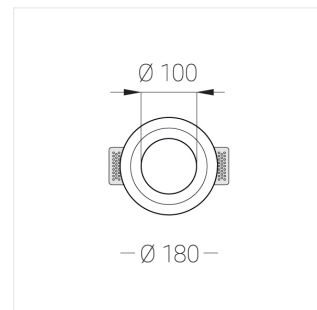

Встраиваемый гипсовый светильник

Simple Round A56 D100 8W 830 DS IP44

0/1-10V

ze11011631

0/1-10 В

IP44

Ra >80

3 SDCM

Технические характеристики

Размеры:	D180x96 мм
Светильник круглой формы	
Корпус:	Гипс
Источник света:	LED
Класс электробезопасности:	II
Степень защиты:	IP44
Номинальная мощность:	19.6 Вт
Световой поток светильника*:	741 лм
Светоотдача*:	85 лм/Вт
Цветовая температура*:	3000 К
Индекс цветопередачи*:	Ra >80
Стабильность цветовой температуры*:	3 SDCM
Блок питания**:	Драйвер в комплекте