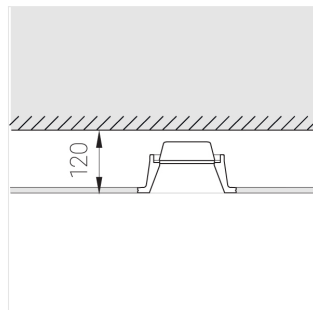

Встраиваемый гипсовый светильник

Simple Round A56 D100 8W 830 DS IP44

0/1-10V

ze11011631

0/1-10 В

IP44

Ra >80

3 SDCM

Комплектация

Корпус	1
Световой модуль	1
Блок питания	1
Крепежный элемент	2
Винт M5x6	4
Саморез	2
ГроверD5	4
Присоска	1

Производитель оставляет за собой право вносить изменения в комплектацию светильника.

Технические характеристики

Размеры:	D180x96 мм
Светильник круглой формы	
Корпус:	Гипс
Источник света:	LED
Класс электробезопасности:	II
Степень защиты:	IP44
Номинальная мощность:	19.6 Вт
Световой поток светильника*:	741 лм
Светоотдача*:	85 лм/Вт
Цветовая температура*:	3000 К
Индекс цветопередачи*:	Ra >80
Стабильность цветовой температуры*:	3 SDCM
Блок питания**:	Драйвер в комплекте

Все параметры, отмеченные * , являются расчетными значениями. Зенит использует проверенные и испытанные компоненты от ведущих поставщиков. Тем не менее допускается наличие отдельных сбоев связанных с технологией светодиодов в течение срока службы продукта.

** — производитель оставляет за собой право замены блока питания на аналогичный, имеющий те же характеристики.