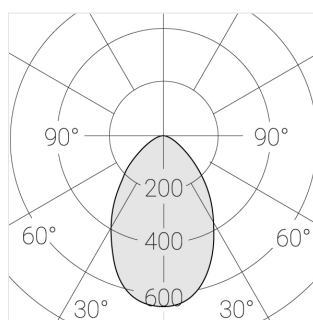

Встраиваемый гипсовый светильник

Simple Round A56 D100 8W 830 DS IP44

0/1-10V

ze11011631

0/1-10 В

IP44

Ra >80

3 SDCM

Комплектация

Корпус	1
Световой модуль	1
Блок питания	1
Крепежный элемент	2
Винт M5x6	4
Саморез	2
ГроверD5	4
Присоска	1

Производитель оставляет за собой право вносить изменения в комплектацию светильника.

Технические характеристики

Размеры:	D180x96 мм
Светильник круглой формы	
Корпус:	Гипс
Источник света:	LED
Класс электробезопасности:	II
Степень защиты:	IP44
Номинальная мощность:	19.6 Вт
Световой поток светильника*:	741 лм
Светоотдача*:	85 лм/Вт
Цветовая температура*:	3000 К
Индекс цветопередачи*:	Ra >80
Стабильность цветовой температуры*:	3 SDCM
Блок питания**:	Драйвер в комплекте

Все параметры, отмеченные * , являются расчетными значениями. Зенит использует проверенные и испытанные компоненты от ведущих поставщиков. Тем не менее допускается наличие отдельных сбоев связанных с технологией светодиодов в течение срока службы продукта.

** — производитель оставляет за собой право замены блока питания на аналогичный, имеющий те же характеристики.