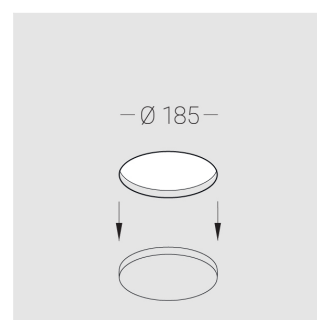

Встраиваемый гипсовый светильник

Simple Round A56 D100 8W 830 DS IP44

0/1-10V

ze11011631

0/1-10 В

IP44

Ra >80

3 SDCM

Технические характеристики

Размеры:	D180x96 мм
Светильник круглой формы	
Корпус:	Гипс
Источник света:	LED
Класс электробезопасности:	II
Степень защиты:	IP44
Номинальная мощность:	19.6 Вт
Световой поток светильника*:	741 лм
Светоотдача*:	85 лм/Вт
Цветовая температура*:	3000 К
Индекс цветопередачи*:	Ra >80
Стабильность цветовой температуры*:	3 SDCM
Блок питания**:	Драйвер в комплекте