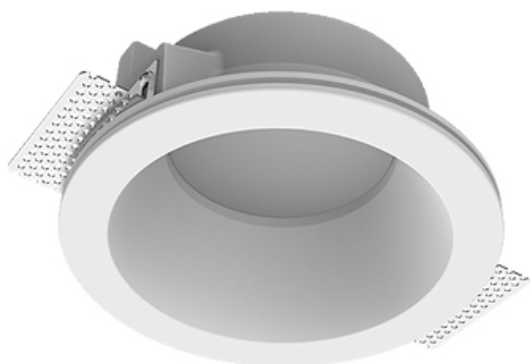

Встраиваемый гипсовый светильник

Зенит
Светотехническое производство

Simple Round A56 D100 16W 830 DS IP44

0/1-10V

ze11011633

0/1-10 V

IP44

Ra >80

3 SDCM

Комплектация

Корпус	1
Световой модуль	1
Блок питания	1
Крепежный элемент	2
Винт M5x6	4
Саморез	2
ГроверD5	4
Присоска	1

Производитель оставляет за собой право вносить изменения в комплектацию светильника.

Технические характеристики

Размеры:	D180x96 мм
Светильник круглой формы	
Корпус:	Гипс
Источник света:	LED
Класс электробезопасности:	II
Степень защиты:	IP44
Номинальная мощность:	19.6 Вт
Световой поток светильника*:	1394 лм
Светоотдача*:	87 лм/Вт
Цветовая температура*:	3000 К
Индекс цветопередачи*:	Ra >80
Стабильность цветовой температуры*:	3 SDCM
Блок питания**:	Драйвер в комплекте