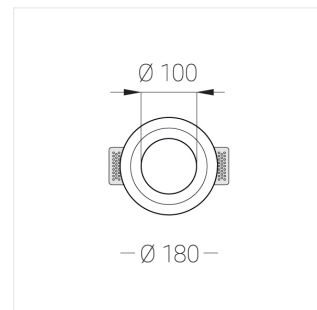

Встраиваемый гипсовый светильник

Зенит
Светотехническое производство

Simple Round A56 D100 16W 830 DS IP44

0/1-10V

ze11011633

0/1-10 V

IP44

Ra >80

3 SDCM

Комплектация

Корпус	1
Световой модуль	1
Блок питания	1
Крепежный элемент	2
Винт M5x6	4
Саморез	2
ГроверD5	4
Присоска	1

Производитель оставляет за собой право вносить изменения в комплектацию светильника.

Технические характеристики

Размеры:	D180x96 мм
Светильник круглой формы	
Корпус:	Гипс
Источник света:	LED
Класс электробезопасности:	II
Степень защиты:	IP44
Номинальная мощность:	19.6 Вт
Световой поток светильника*:	1394 лм
Светоотдача*:	87 лм/Вт
Цветовая температура*:	3000 К
Индекс цветопередачи*:	Ra >80
Стабильность цветовой температуры*:	3 SDCM
Блок питания**:	Драйвер в комплекте

Все параметры, отмеченные * , являются расчетными значениями. Зенит использует проверенные и испытанные компоненты от ведущих поставщиков. Тем не менее допускается наличие отдельных сбоев связанных с технологией светодиодов в течение срока службы продукта.

** — производитель оставляет за собой право замены блока питания на аналогичный, имеющий те же характеристики.