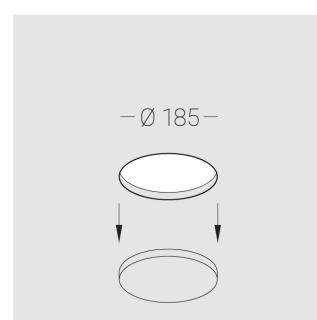

Встраиваемый гипсовый светильник

Зенит
Светотехническое производство

Simple Round A56 D100 16W 830 DS IP44

0/1-10V

ze11011633

0/1-10 V

IP44

Ra >80

3 SDCM

Комплектация

Корпус	1
Световой модуль	1
Блок питания	1
Крепежный элемент	2
Винт M5x6	4
Саморез	2
ГроверD5	4
Присоска	1

Производитель оставляет за собой право вносить изменения в комплектацию светильника.

Технические характеристики

Размеры:	D180x96 мм
Светильник круглой формы	
Корпус:	Гипс
Источник света:	LED
Класс электробезопасности:	II
Степень защиты:	IP44
Номинальная мощность:	19.6 Вт
Световой поток светильника*:	1394 лм
Светоотдача*:	87 лм/Вт
Цветовая температура*:	3000 К
Индекс цветопередачи*:	Ra >80
Стабильность цветовой температуры*:	3 SDCM
Блок питания**:	Драйвер в комплекте

Все параметры, отмеченные * , являются расчетными значениями. Зенит использует проверенные и испытанные компоненты от ведущих поставщиков. Тем не менее допускается наличие отдельных сбоев связанных с технологией светодиодов в течение срока службы продукта.

** — производитель оставляет за собой право замены блока питания на аналогичный, имеющий те же характеристики.