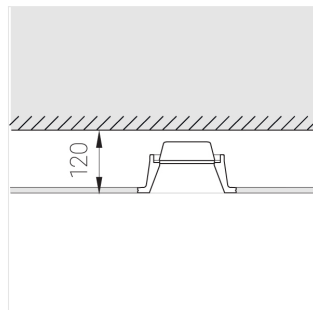

3 SDCM

Комплектация

Корпус	1
Световой модуль	1
Блок питания	1
Крепежный элемент	2
Винт M5x6	4
Саморез	2
ГроверD5	4
Присоска	1

Производитель оставляет за собой право вносить изменения в комплектацию светильника.

Технические характеристики

Размеры:	D180x96 мм
Светильник круглой формы	
Корпус:	Гипс
Источник света:	LED
Класс электробезопасности:	II
Степень защиты:	IP44
Номинальная мощность:	19.6 Вт
Световой поток светильника*:	1394 лм
Светоотдача*:	87 лм/Вт
Цветовая температура*:	3000 К
Индекс цветопередачи*:	Ra >80
Стабильность цветовой температуры*:	3 SDCM
Блок питания**:	Драйвер в комплекте