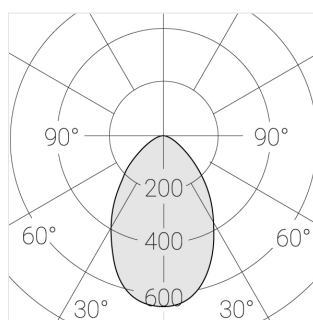

Встраиваемый гипсовый светильник

Зенит
Светотехническое производство

Simple Round A56 D100 16W 830 DS IP44

0/1-10V

ze11011633

0/1-10 V

IP44

Ra >80

3 SDCM

Комплектация

Корпус	1
Световой модуль	1
Блок питания	1
Крепежный элемент	2
Винт M5x6	4
Саморез	2
ГроверD5	4
Присоска	1

Производитель оставляет за собой право вносить изменения в комплектацию светильника.

Технические характеристики

Размеры:	D180x96 мм
Светильник круглой формы	
Корпус:	Гипс
Источник света:	LED
Класс электробезопасности:	II
Степень защиты:	IP44
Номинальная мощность:	19.6 Вт
Световой поток светильника*:	1394 лм
Светоотдача*:	87 лм/Вт
Цветовая температура*:	3000 К
Индекс цветопередачи*:	Ra >80
Стабильность цветовой температуры*:	3 SDCM
Блок питания**:	Драйвер в комплекте

Все параметры, отмеченные * , являются расчетными значениями. Зенит использует проверенные и испытанные компоненты от ведущих поставщиков. Тем не менее допускается наличие отдельных сбоев связанных с технологией светодиодов в течение срока службы продукта.

** — производитель оставляет за собой право замены блока питания на аналогичный, имеющий те же характеристики.