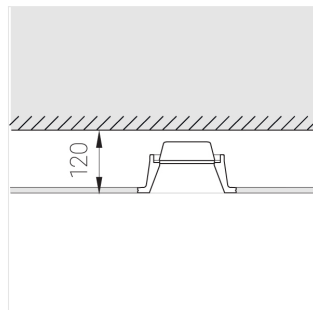

Встраиваемый гипсовый светильник

Simple Round A56 D100 8W 930 DS IP44

0/1-10V

ze11011640

0/1-10 V

IP44

Ra >90

3 SDCM

Комплектация

Корпус	1
Световой модуль	1
Блок питания	1
Крепежный элемент	2
Винт M5x6	4
Саморез	2
ГроверD5	4
Присоска	1

Производитель оставляет за собой право вносить изменения в комплектацию светильника.

Технические характеристики

Размеры:	D180x96 мм
Светильник круглой формы	
Корпус:	Гипс
Источник света:	LED
Класс электробезопасности:	II
Степень защиты:	IP44
Номинальная мощность:	27.7 Вт
Световой поток светильника*:	639 лм
Светоотдача*:	73 лм/Вт
Цветовая температура*:	3000 К
Индекс цветопередачи*:	Ra >90
Стабильность цветовой температуры*:	3 SDCM
Блок питания**:	Драйвер в комплекте

Все параметры, отмеченные * , являются расчетными значениями. Зенит использует проверенные и испытанные компоненты от ведущих поставщиков. Тем не менее допускается наличие отдельных сбоев связанных с технологией светодиодов в течение срока службы продукта.

** — производитель оставляет за собой право замены блока питания на аналогичный, имеющий те же характеристики.