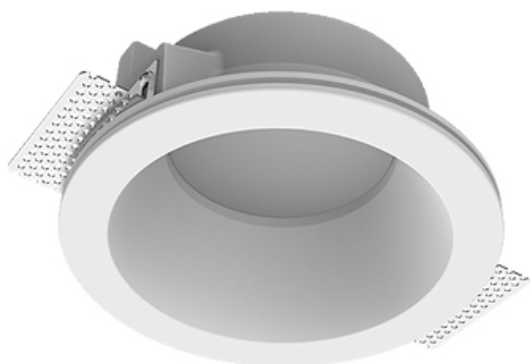

Встраиваемый гипсовый светильник

Simple Round A56 D100 8W 930 DS IP44

0/1-10V

ze11011640

0/1-10 V

IP44

Ra >90

3 SDCM

Комплектация

Корпус	1
Световой модуль	1
Блок питания	1
Крепежный элемент	2
Винт M5x6	4
Саморез	2
ГроверD5	4
Присоска	1

Производитель оставляет за собой право вносить изменения в комплектацию светильника.

Технические характеристики

Размеры:	D180x96 мм
Светильник круглой формы	
Корпус:	Гипс
Источник света:	LED
Класс электробезопасности:	II
Степень защиты:	IP44
Номинальная мощность:	27.7 Вт
Световой поток светильника*:	639 лм
Светоотдача*:	73 лм/Вт
Цветовая температура*:	3000 К
Индекс цветопередачи*:	Ra >90
Стабильность цветовой температуры*:	3 SDCM
Блок питания**:	Драйвер в комплекте