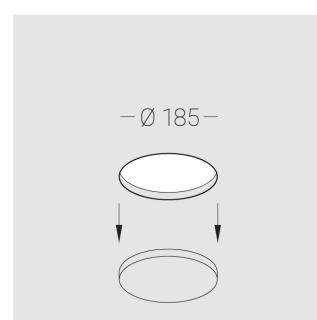

Встраиваемый гипсовый светильник

Simple Round A56 D100 8W 930 DS IP44

0/1-10V

ze11011640

0/1-10 V

IP44

Ra >90

3 SDCM

Технические характеристики

Размеры:	D180x96 мм
Светильник круглой формы	
Корпус:	Гипс
Источник света:	LED
Класс электробезопасности:	II
Степень защиты:	IP44
Номинальная мощность:	27.7 Вт
Световой поток светильника*:	639 лм
Светоотдача*:	73 лм/Вт
Цветовая температура*:	3000 К
Индекс цветопередачи*:	Ra >90
Стабильность цветовой температуры*:	3 SDCM
Блок питания**:	Драйвер в комплекте