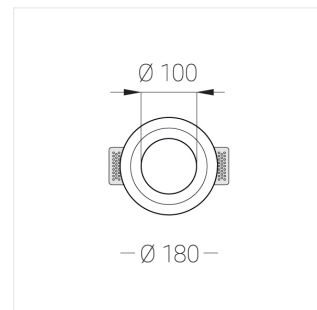

Встраиваемый гипсовый светильник

Simple Round A56 D100 8W 930 DS IP44

0/1-10V

ze11011640

0/1-10 V

IP44

Ra >90

3 SDCM

Технические характеристики

Размеры:	D180x96 мм
Светильник круглой формы	
Корпус:	Гипс
Источник света:	LED
Класс электробезопасности:	II
Степень защиты:	IP44
Номинальная мощность:	27.7 Вт
Световой поток светильника*:	639 лм
Светоотдача*:	73 лм/Вт
Цветовая температура*:	3000 К
Индекс цветопередачи*:	Ra >90
Стабильность цветовой температуры*:	3 SDCM
Блок питания**:	Драйвер в комплекте