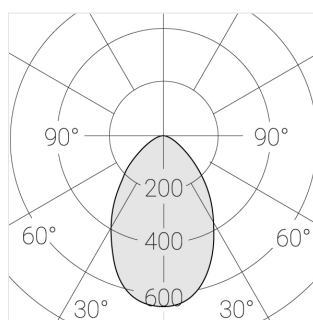

Встраиваемый гипсовый светильник

Simple Round A56 D100 8W 930 DS IP44

0/1-10V

ze11011640

0/1-10 V

IP44

Ra >90

3 SDCM

Комплектация

Корпус	1
Световой модуль	1
Блок питания	1
Крепежный элемент	2
Винт M5x6	4
Саморез	2
ГроверD5	4
Присоска	1

Производитель оставляет за собой право вносить изменения в комплектацию светильника.

Технические характеристики

Размеры:	D180x96 мм
Светильник круглой формы	
Корпус:	Гипс
Источник света:	LED
Класс электробезопасности:	II
Степень защиты:	IP44
Номинальная мощность:	27.7 Вт
Световой поток светильника*:	639 лм
Светоотдача*:	73 лм/Вт
Цветовая температура*:	3000 К
Индекс цветопередачи*:	Ra >90
Стабильность цветовой температуры*:	3 SDCM
Блок питания**:	Драйвер в комплекте

Все параметры, отмеченные * , являются расчетными значениями. Зенит использует проверенные и испытанные компоненты от ведущих поставщиков. Тем не менее допускается наличие отдельных сбоев связанных с технологией светодиодов в течение срока службы продукта.

** — производитель оставляет за собой право замены блока питания на аналогичный, имеющий те же характеристики.