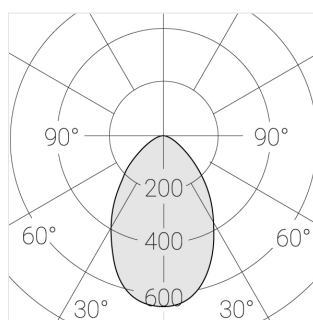

Встраиваемый гипсовый светильник

ЗЕНИТ
Светотехническое производство

Simple Round A56 D100 11W 930 DS IP44

0/1-10V

ze11011641

0/1-10 V

IP44

Ra >90

3 SDCM

Комплектация

Корпус	1
Световой модуль	1
Блок питания	1
Крепежный элемент	2
Винт M5x6	4
Саморез	2
ГроверD5	4
Присоска	1

Производитель оставляет за собой право вносить изменения в комплектацию светильника.

Технические характеристики

Размеры:	D180x96 мм
Светильник круглой формы	
Корпус:	Гипс
Источник света:	LED
Класс электробезопасности:	II
Степень защиты:	IP44
Номинальная мощность:	19.6 Вт
Световой поток светильника*:	877 лм
Светоотдача*:	77 лм/Вт
Цветовая температура*:	3000 К
Индекс цветопередачи*:	Ra >90
Стабильность цветовой температуры*:	3 SDCM
Блок питания**:	Драйвер в комплекте

Все параметры, отмеченные * , являются расчетными значениями. Зенит использует проверенные и испытанные компоненты от ведущих поставщиков. Тем не менее допускается наличие отдельных сбоев связанных с технологией светодиодов в течение срока службы продукта.

** — производитель оставляет за собой право замены блока питания на аналогичный, имеющий те же характеристики.