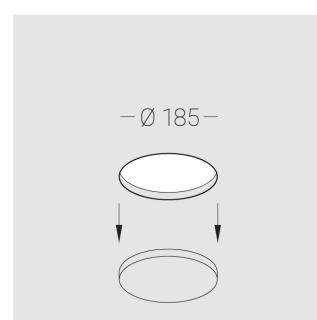

Встраиваемый гипсовый светильник

ЗЕНИТ
Светотехническое производство

Simple Round A56 D100 11W 930 DS IP44

0/1-10V

ze11011641

0/1-10 V

IP44

Ra >90

3 SDCM

Комплектация

Корпус	1
Световой модуль	1
Блок питания	1
Крепежный элемент	2
Винт M5x6	4
Саморез	2
ГроверD5	4
Присоска	1

Производитель оставляет за собой право вносить изменения в комплектацию светильника.

Технические характеристики

Размеры:	D180x96 мм
Светильник круглой формы	
Корпус:	Гипс
Источник света:	LED
Класс электробезопасности:	II
Степень защиты:	IP44
Номинальная мощность:	19.6 Вт
Световой поток светильника*:	877 лм
Светоотдача*:	77 лм/Вт
Цветовая температура*:	3000 К
Индекс цветопередачи*:	Ra >90
Стабильность цветовой температуры*:	3 SDCM
Блок питания**:	Драйвер в комплекте

Все параметры, отмеченные * , являются расчетными значениями. Зенит использует проверенные и испытанные компоненты от ведущих поставщиков. Тем не менее допускается наличие отдельных сбоев связанных с технологией светодиодов в течение срока службы продукта.

** — производитель оставляет за собой право замены блока питания на аналогичный, имеющий те же характеристики.