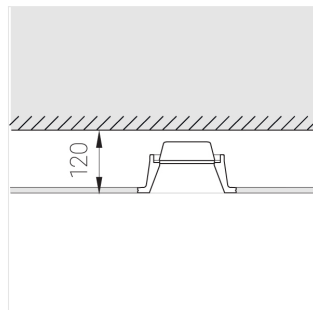

3 SDCM

Комплектация

Корпус	1
Световой модуль	1
Блок питания	1
Крепежный элемент	2
Винт M5x6	4
Саморез	2
ГроверD5	4
Присоска	1

Производитель оставляет за собой право вносить изменения в комплектацию светильника.

Технические характеристики

Размеры:	D180x96 мм
Светильник круглой формы	
Корпус:	Гипс
Источник света:	LED
Класс электробезопасности:	II
Степень защиты:	IP44
Номинальная мощность:	19.6 Вт
Световой поток светильника*:	877 лм
Светоотдача*:	77 лм/Вт
Цветовая температура*:	3000 К
Индекс цветопередачи*:	Ra >90
Стабильность цветовой температуры*:	3 SDCM
Блок питания**:	Драйвер в комплекте