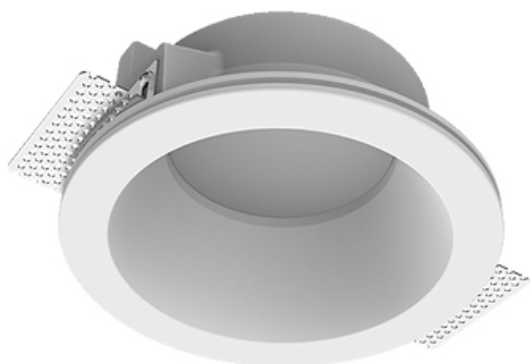

Встраиваемый гипсовый светильник

ЗЕНИТ
Светотехническое производство

Simple Round A56 D100 11W 930 DS IP44

0/1-10V

ze11011641

0/1-10 V

IP44

Ra >90

3 SDCM

Комплектация

Корпус	1
Световой модуль	1
Блок питания	1
Крепежный элемент	2
Винт M5x6	4
Саморез	2
ГроверD5	4
Присоска	1

Производитель оставляет за собой право вносить изменения в комплектацию светильника.

Технические характеристики

Размеры:	D180x96 мм
Светильник круглой формы	
Корпус:	Гипс
Источник света:	LED
Класс электробезопасности:	II
Степень защиты:	IP44
Номинальная мощность:	19.6 Вт
Световой поток светильника*:	877 лм
Светоотдача*:	77 лм/Вт
Цветовая температура*:	3000 К
Индекс цветопередачи*:	Ra >90
Стабильность цветовой температуры*:	3 SDCM
Блок питания**:	Драйвер в комплекте