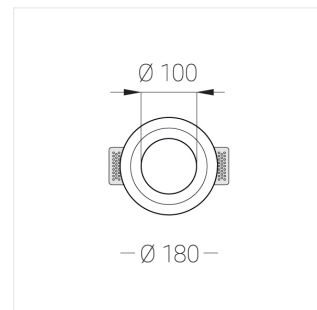

Встраиваемый гипсовый светильник

ЗЕНИТ
Светотехническое производство

Simple Round A56 D100 11W 930 DS IP44

0/1-10V

ze11011641

0/1-10 V

IP44

Ra >90

3 SDCM

Комплектация

Корпус	1
Световой модуль	1
Блок питания	1
Крепежный элемент	2
Винт M5x6	4
Саморез	2
ГроверD5	4
Присоска	1

Производитель оставляет за собой право вносить изменения в комплектацию светильника.

Технические характеристики

Размеры:	D180x96 мм
Светильник круглой формы	
Корпус:	Гипс
Источник света:	LED
Класс электробезопасности:	II
Степень защиты:	IP44
Номинальная мощность:	19.6 Вт
Световой поток светильника*:	877 лм
Светоотдача*:	77 лм/Вт
Цветовая температура*:	3000 К
Индекс цветопередачи*:	Ra >90
Стабильность цветовой температуры*:	3 SDCM
Блок питания**:	Драйвер в комплекте

Все параметры, отмеченные * , являются расчетными значениями. Зенит использует проверенные и испытанные компоненты от ведущих поставщиков. Тем не менее допускается наличие отдельных сбоев связанных с технологией светодиодов в течение срока службы продукта.

** — производитель оставляет за собой право замены блока питания на аналогичный, имеющий те же характеристики.