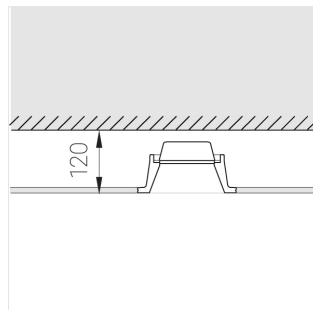

Встраиваемый гипсовый светильник

ЗЕНИТ
Светотехническое производство

Simple Round A56 D100 16W 930 DS IP44

0/1-10V

ze11011642

0/1-10 V

IP44

Ra >90

3 SDCM

Комплектация

Корпус	1
Световой модуль	1
Блок питания	1
Крепежный элемент	2
Винт M5x6	4
Саморез	2
ГроверD5	4
Присоска	1

Производитель оставляет за собой право вносить изменения в комплектацию светильника.

Технические характеристики

Размеры:	D180x96 мм
Светильник круглой формы	
Корпус:	Гипс
Источник света:	LED
Класс электробезопасности:	II
Степень защиты:	IP44
Номинальная мощность:	27.7 Вт
Световой поток светильника*:	1201 лм
Светоотдача*:	75 лм/Вт
Цветовая температура*:	3000 К
Индекс цветопередачи*:	Ra >90
Стабильность цветовой температуры*:	3 SDCM
Блок питания**:	Драйвер в комплекте

Все параметры, отмеченные * , являются расчетными значениями. Зенит использует проверенные и испытанные компоненты от ведущих поставщиков. Тем не менее допускается наличие отдельных сбоев связанных с технологией светодиодов в течение срока службы продукта.

** — производитель оставляет за собой право замены блока питания на аналогичный, имеющий те же характеристики.