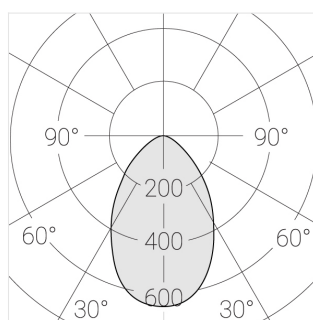

Встраиваемый гипсовый светильник

ЗЕНИТ
Светотехническое производство

Simple Round A56 D100 16W 930 DS IP44

0/1-10V

ze11011642

0/1-10 V

IP44

Ra >90

3 SDCM

Комплектация

Корпус	1
Световой модуль	1
Блок питания	1
Крепежный элемент	2
Винт M5x6	4
Саморез	2
ГроверD5	4
Присоска	1

Производитель оставляет за собой право вносить изменения в комплектацию светильника.

Технические характеристики

Размеры:	D180x96 мм
Светильник круглой формы	
Корпус:	Гипс
Источник света:	LED
Класс электробезопасности:	II
Степень защиты:	IP44
Номинальная мощность:	27.7 Вт
Световой поток светильника*:	1201 лм
Светоотдача*:	75 лм/Вт
Цветовая температура*:	3000 К
Индекс цветопередачи*:	Ra >90
Стабильность цветовой температуры*:	3 SDCM
Блок питания**:	Драйвер в комплекте

Все параметры, отмеченные * , являются расчетными значениями. Зенит использует проверенные и испытанные компоненты от ведущих поставщиков. Тем не менее допускается наличие отдельных сбоев связанных с технологией светодиодов в течение срока службы продукта.

** — производитель оставляет за собой право замены блока питания на аналогичный, имеющий те же характеристики.