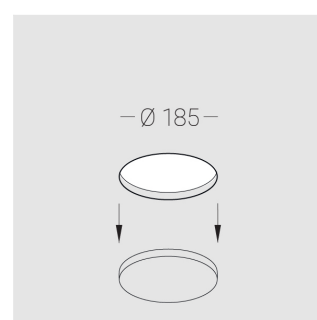

Встраиваемый гипсовый светильник

ЗЕНИТ
Светотехническое производство

Simple Round A56 D100 16W 930 DS IP44

0/1-10V

ze11011642

0/1-10 V

IP44

Ra >90

3 SDCM

Комплектация

Корпус	1
Световой модуль	1
Блок питания	1
Крепежный элемент	2
Винт M5x6	4
Саморез	2
ГроверD5	4
Присоска	1

Производитель оставляет за собой право вносить изменения в комплектацию светильника.

Технические характеристики

Размеры:	D180x96 мм
Светильник круглой формы	
Корпус:	Гипс
Источник света:	LED
Класс электробезопасности:	II
Степень защиты:	IP44
Номинальная мощность:	27.7 Вт
Световой поток светильника*:	1201 лм
Светоотдача*:	75 лм/Вт
Цветовая температура*:	3000 К
Индекс цветопередачи*:	Ra >90
Стабильность цветовой температуры*:	3 SDCM
Блок питания**:	Драйвер в комплекте

Все параметры, отмеченные * , являются расчетными значениями. Зенит использует проверенные и испытанные компоненты от ведущих поставщиков. Тем не менее допускается наличие отдельных сбоев связанных с технологией светодиодов в течение срока службы продукта.

** — производитель оставляет за собой право замены блока питания на аналогичный, имеющий те же характеристики.