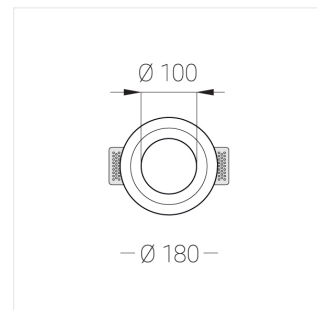

Встраиваемый гипсовый светильник

ЗЕНИТ
Светотехническое производство

Simple Round A56 D100 16W 930 DS IP44

0/1-10V

ze11011642

0/1-10 V

IP44

Ra >90

3 SDCM

Комплектация

Корпус	1
Световой модуль	1
Блок питания	1
Крепежный элемент	2
Винт M5x6	4
Саморез	2
ГроверD5	4
Присоска	1

Производитель оставляет за собой право вносить изменения в комплектацию светильника.

Технические характеристики

Размеры:	D180x96 мм
Светильник круглой формы	
Корпус:	Гипс
Источник света:	LED
Класс электробезопасности:	II
Степень защиты:	IP44
Номинальная мощность:	27.7 Вт
Световой поток светильника*:	1201 лм
Светоотдача*:	75 лм/Вт
Цветовая температура*:	3000 К
Индекс цветопередачи*:	Ra >90
Стабильность цветовой температуры*:	3 SDCM
Блок питания**:	Драйвер в комплекте

Все параметры, отмеченные * , являются расчетными значениями. Зенит использует проверенные и испытанные компоненты от ведущих поставщиков. Тем не менее допускается наличие отдельных сбоев связанных с технологией светодиодов в течение срока службы продукта.

** — производитель оставляет за собой право замены блока питания на аналогичный, имеющий те же характеристики.