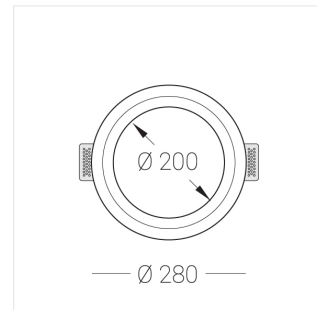

Встраиваемый гипсовый светильник

ЗЕНИТ
Светотехническое производство

Simple Round A56 D200 20W 830 DS IP44

0/1-10V

ze11011706

0/1-10 В

IP44

Ra >80

3 SDCM

Комплектация

Корпус	1
Световой модуль	1
Блок питания	1
Крепежный элемент	2
Винт M5x6	4
Саморез	2
ГроверD5	4
Присоска	1

Производитель оставляет за собой право вносить изменения в комплектацию светильника.

Технические характеристики

Размеры:	D280x96 мм
Светильник круглой формы	
Корпус:	Гипс
Источник света:	LED
Класс электробезопасности:	II
Степень защиты:	IP44
Номинальная мощность:	27.7 Вт
Световой поток светильника*:	1983 лм
Светоотдача*:	101 лм/Вт
Цветовая температура*:	3000 К
Индекс цветопередачи*:	Ra >80
Стабильность цветовой температуры*:	3 SDCM
Блок питания**:	Драйвер в комплекте