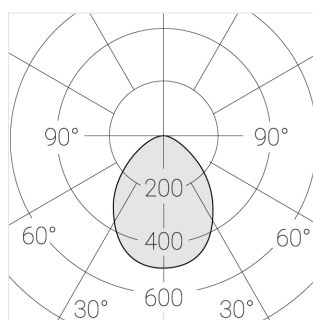

Встраиваемый гипсовый светильник

ЗЕНИТ
Светотехническое производство

Simple Round A56 D200 20W 830 DS IP44

0/1-10V

ze11011706

0/1-10 В

IP44

Ra >80

3 SDCM

Комплектация

Корпус	1
Световой модуль	1
Блок питания	1
Крепежный элемент	2
Винт M5x6	4
Саморез	2
ГроверD5	4
Присоска	1

Производитель оставляет за собой право вносить изменения в комплектацию светильника.

Технические характеристики

Размеры:	D280x96 мм
Светильник круглой формы	
Корпус:	Гипс
Источник света:	LED
Класс электробезопасности:	II
Степень защиты:	IP44
Номинальная мощность:	27.7 Вт
Световой поток светильника*:	1983 лм
Светоотдача*:	101 лм/Вт
Цветовая температура*:	3000 К
Индекс цветопередачи*:	Ra >80
Стабильность цветовой температуры*:	3 SDCM
Блок питания**:	Драйвер в комплекте

Все параметры, отмеченные * , являются расчетными значениями. Зенит использует проверенные и испытанные компоненты от ведущих поставщиков. Тем не менее допускается наличие отдельных сбоев связанных с технологией светодиодов в течение срока службы продукта.

** — производитель оставляет за собой право замены блока питания на аналогичный, имеющий те же характеристики.