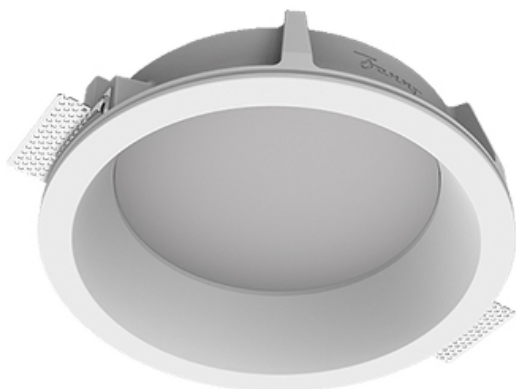

Встраиваемый гипсовый светильник

ЗЕНИТ
Светотехническое производство

Simple Round A56 D200 20W 830 DS IP44

0/1-10V

ze11011706

0/1-10 В

IP44

Ra >80

3 SDCM

Комплектация

Корпус	1
Световой модуль	1
Блок питания	1
Крепежный элемент	2
Винт M5x6	4
Саморез	2
ГроверD5	4
Присоска	1

Производитель оставляет за собой право вносить изменения в комплектацию светильника.

Технические характеристики

Размеры:	D280x96 мм
Светильник круглой формы	
Корпус:	Гипс
Источник света:	LED
Класс электробезопасности:	II
Степень защиты:	IP44
Номинальная мощность:	27.7 Вт
Световой поток светильника*:	1983 лм
Светоотдача*:	101 лм/Вт
Цветовая температура*:	3000 К
Индекс цветопередачи*:	Ra >80
Стабильность цветовой температуры*:	3 SDCM
Блок питания**:	Драйвер в комплекте