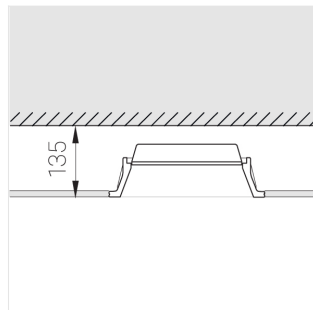

3 SDCM

Комплектация

Корпус	1
Световой модуль	1
Блок питания	1
Крепежный элемент	2
Винт M5x6	4
Саморез	2
ГроверD5	4
Присоска	1

Производитель оставляет за собой право вносить изменения в комплектацию светильника.

Технические характеристики

Размеры:	D280x96 мм
Светильник круглой формы	
Корпус:	Гипс
Источник света:	LED
Класс электробезопасности:	II
Степень защиты:	IP44
Номинальная мощность:	27.7 Вт
Световой поток светильника*:	1983 лм
Светоотдача*:	101 лм/Вт
Цветовая температура*:	3000 К
Индекс цветопередачи*:	Ra >80
Стабильность цветовой температуры*:	3 SDCM
Блок питания**:	Драйвер в комплекте