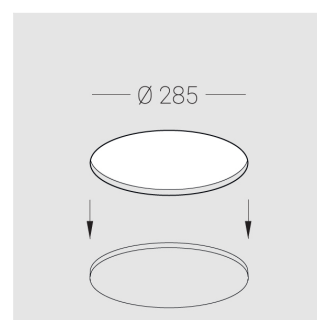

Встраиваемый гипсовый светильник

ЗЕНИТ
Светотехническое производство

Simple Round A56 D200 20W 830 DS IP44

0/1-10V

ze11011706

0/1-10 В

IP44

Ra >80

3 SDCM

Комплектация

Корпус	1
Световой модуль	1
Блок питания	1
Крепежный элемент	2
Винт M5x6	4
Саморез	2
ГроверD5	4
Присоска	1

Производитель оставляет за собой право вносить изменения в комплектацию светильника.

Технические характеристики

Размеры:	D280x96 мм
Светильник круглой формы	
Корпус:	Гипс
Источник света:	LED
Класс электробезопасности:	II
Степень защиты:	IP44
Номинальная мощность:	27.7 Вт
Световой поток светильника*:	1983 лм
Светоотдача*:	101 лм/Вт
Цветовая температура*:	3000 К
Индекс цветопередачи*:	Ra >80
Стабильность цветовой температуры*:	3 SDCM
Блок питания**:	Драйвер в комплекте

Все параметры, отмеченные * , являются расчетными значениями. Зенит использует проверенные и испытанные компоненты от ведущих поставщиков. Тем не менее допускается наличие отдельных сбоев связанных с технологией светодиодов в течение срока службы продукта.

** — производитель оставляет за собой право замены блока питания на аналогичный, имеющий те же характеристики.